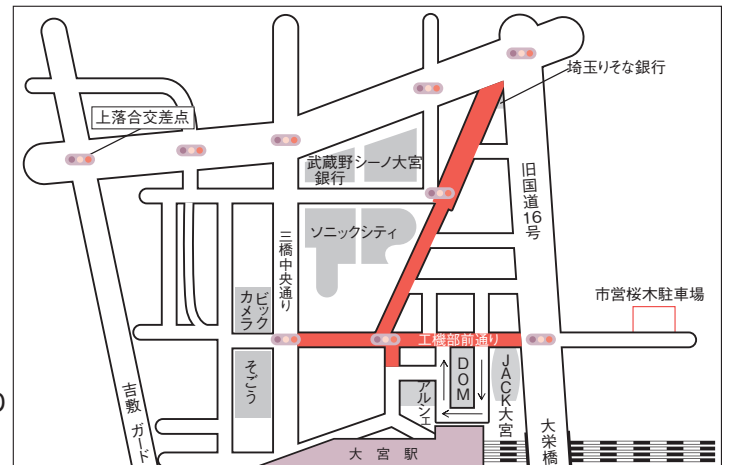

これからも、そしていつまでも・・・

埼玉縣信用金庫 大宮西支店

夢をかなえるパートナー 城北信用金庫 大宮支店

Johoku Shinkin

心のふれあうおつきあい

青木信用金庫 大宮支店

大宮西口神輿連合会

平成27年 大宮夏まつり交通規制図 西口夏まつり

交通規制のお知らせ
(車両通行止)

規制時間
7月31日(金)
17:00~21:00

規制区域
西口駅前通り
西口工機部前通り

第28回 スパークカーニバル

交通規制のお知らせ
(車両通行止)

規制時間 8月1日(土) 17:00~22:00

規制区域 西口駅前通り
西口三橋中央通り 及び周辺道路
西口工機部前通り

※交通規制区域外でも、自動車での通行には充分ご注意ください。

※17:00~22:00の間バス発着場、タクシー乗降場が変更になります。

凡例
 車両通行止 (路線バス・タクシーを除く)
 既設一方通行路
 交通信号機

—大宮駅開業130周年—

※ 会場周辺におけるドローンの飛行は大変危険ですでお止めください。

大宮
夏まつり

イベントのご案内

7月31日(金) 17時~21時 「西口夏まつり」

内容