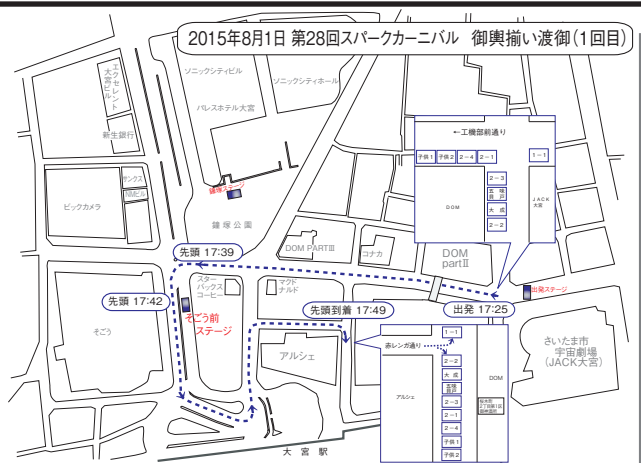

DOM PART II

- 大宮豚骨ラーメン 一番軒 ☎(783) 2368
- 炭火牛モツ&焼酎バー Mott's Bar 輪(RIN) ☎(645) 8225
- 手打ちうどん・居酒屋 武州うどんあかね&みどりダイニング ☎(645) 6087

お買物券は、有効期限内にお使い下さい。

DOM 専門店街
営業時間:午前10時~午後8時

JACK大宮 <1階> 鍛冶屋 文蔵・1,000円カット QBハウス・ファミリーマートJACK大宮ビル店