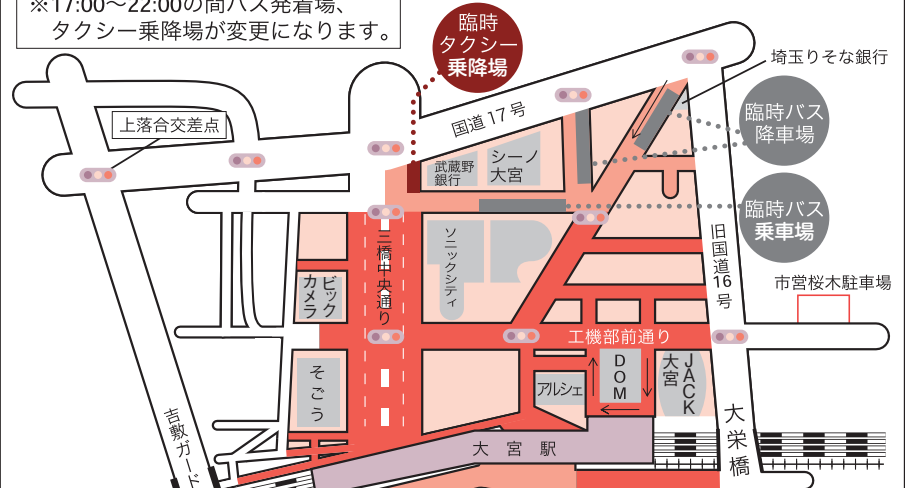

これからも、そしていつまでも・・・

埼玉縣信用金庫 大宮西支店

夢をかなえるパートナー 城北信用金庫 大宮支店

Johoku Shinkin

心のふれあうおつきあい

青木信用金庫 大宮支店

大宮西口神輿連合会

平成27年 大宮夏まつり交通規制図 西口夏まつり

交通規制のお知らせ
(車両通行止)

規制時間
7月31日(金)
17:00~21:00

規制区域
西口駅前通り
西口工機部前通り

第28回 スパークカーニバル

交通規制のお知らせ
(車両通行止)

規制時間 8月1日(土) 17:00~22:00

規制区域 西口駅前通り
西口三橋中央通り 及び周辺道路
西口工機部前通り

※交通規制区域外でも、自動車での通行には充分ご注意ください。

※17:00~22:00の間バス発着場、タクシー乗降場が変更になります。

凡例
 車両通行止 (路線バス・タクシーを除く)
 既設一方通行路
 交通信号機

—大宮駅開業130周年—

※ 会場周辺におけるドローンの飛行は大変危険ですでお止めください。

大宮
夏まつり

イベントのご案内

7月31日(金) 17時~21時 「西口夏まつり」

内容

- 御輿渡御 ● よさこい踊り
- 子ども夏まつりひろば
(17:30~20:00 受付 17:30~ 先着400名 ※案内図参照)

◀ 大宮駅西口周辺の町会御輿が、駅前周辺を練り歩きます。

子ども夏まつりひろば ▼

▼ 鐘塚公園とストリート2ヶ所では、よさこいチームが集まりよさこい踊りを披露します。

← 御輿渡御 〰️ よさこい踊り
 〰️ 〰️ 子ども夏まつりひろば (① 桜木第1会場 ② 桜木第2会場 ③ 鐘塚公園)