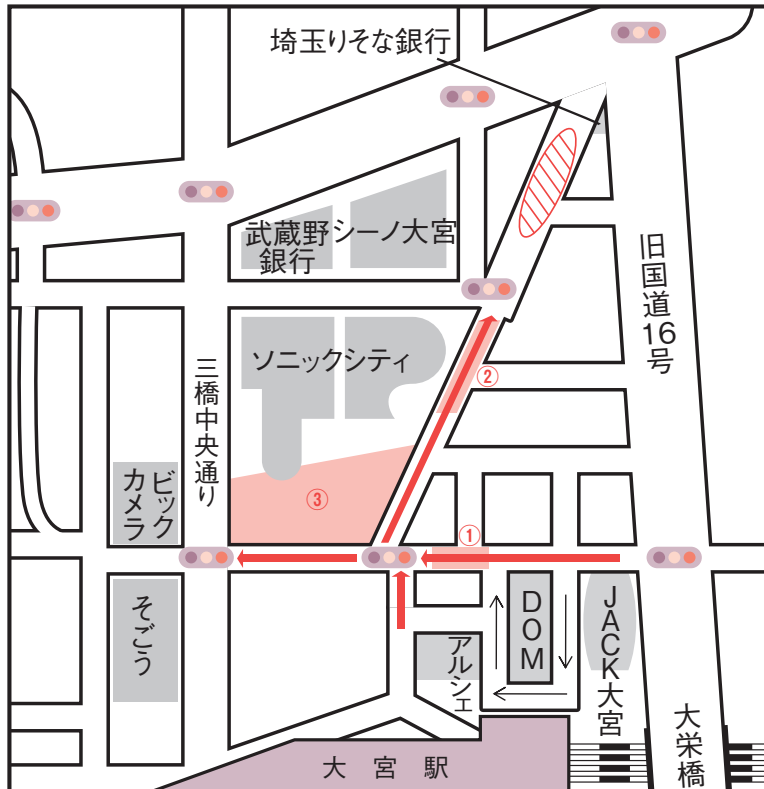

※17:00~22:00の間バス発着場、タクシー乗降場が変更になります。

凡例
 車両通行止 (路線バス・タクシーを除く)
 既設一方通行路
 交通信号機

—大宮駅開業130周年—

※ 会場周辺におけるドローンの飛行は大変危険ですでお止めください。

大宮
夏まつり

イベントのご案内

7月31日(金) 17時~21時 「西口夏まつり」

内容

- 御輿渡御 ● よさこい踊り
- 子ども夏まつりひろば
(17:30~20:00 受付 17:30~ 先着400名 ※案内図参照)

◀ 大宮駅西口周辺の町会御輿が、駅前周辺を練り歩きます。

子ども夏まつりひろば ▼

▼ 鐘塚公園とストリート2ヶ所では、よさこいチームが集まりよさこい踊りを披露します。

← 御輿渡御 〰️ よさこい踊り
 〰️ 〰️ 子ども夏まつりひろば (① 桜木第1会場 ② 桜木第2会場 ③ 鐘塚公園)

大宮スカイビル

専門店街
OSS24

スカイビル
商店街

そごう
大宮店

ファッションから飲食まで
大宮の魅力あふれる専門店が勢ぞろい!

専門店街 OSS24 1・2・3階

■レストラン

BURGER KING 1階

ワッパーが人気のバーガーショップ。午後9時まで営業。

ゆであげ生麺
スパゲティ屋 ドナ 1階

体に優しいゆであげ生麺をお楽しみください。

そば処 **天信** 1階

隠し味に真心を一味加えたそば・うどんのお店です。

アイスクリーム **サ・チャ・ン アイスクリーム** 2階

アイスクリームを通じて、皆さまに幸せをお届けします。

■ファッション