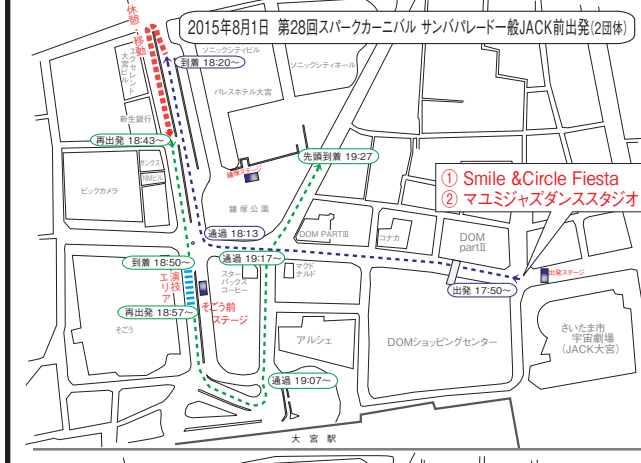

DOM PART II

- 大宮豚骨ラーメン 一番軒 ☎(783) 2368
- 炭火牛モツ&焼酎バー Mott's Bar 輪(RIN) ☎(645) 8225
- 手打ちうどん・居酒屋 武州うどんあかね&みどりダイニング ☎(645) 6087

お買物券は、有効期限内にお使い下さい。

DOM 専門店街
営業時間:午前10時~午後8時

JACK大宮 <1階> 鍛冶屋 文蔵・1,000円カット QBハウス・ファミリーマートJACK大宮ビル店