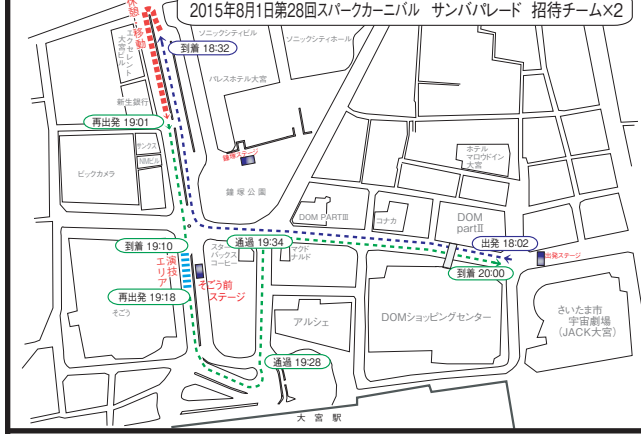

ご協賛一覧 (五十音順・敬称略)

- ●フラッグ広告
  - アルシェ(株)大宮西武ビル
  - 大宮アルディーシャ
  - 大宮中央ライオンズクラブ
  - (公財)埼玉県産業文化センター
  - さいたま市建設業協会
  - 昭和建産城南販売(株)
  - (株)大和研装社 東武支社
  - DOMショッピングセンター
  - 日信防災(株)
  - 野村證券(株)大宮西口支店
  - パルホテル大宮
  - 東日本旅客鉄道(株)大宮支社
  - マロウドイン大宮
  - 武蔵コーポレーション(株)
  - 立正佼成会 大宮教会
  - (株)ルミネ 大宮店
  - ●横断幕広告
    - (株)大宮スカイプラザ
    - (一財)さいたま市都市整備公社
    - DOMショッピングセンター
    - パチンコ どんじやら
  - ●バックパネル広告
    - (株)アイダ設計
- ●チラシ広告
  - 大宮商店街連合会
  - 大宮スカイビル商店会
  - 大宮西口商店会(協)
  - 大宮西口商店街連絡協議会
  - 大宮西口神輿連合会
  - さいたま商工会議所
  - (株)そごう・西武 そごう大宮店
  - DOMショッピングセンター
  - (株)ファッションプラザジャック大宮
  - 放送大学埼玉学習センター
  - 望月印刷(株)
  - (株)ルミネ 大宮店
  - ●うちわ広告
    - 青木信用金庫 大宮支店
    - アトラスライフ(株)
    - (株)アベックエンジニアリング
    - イカリ消毒(株)大宮営業所
    - (株)伊藤園
    - (株)羽興
    - 荏原冷熱システム(株)埼玉営業所
    - (株)エフエムナックファイブ
    - 桜英工業(株)
    - 大蔵屋商事(株)
    - (有)オオサキ
    - 大塚ウエルネスベディング(株)
    - 大宮ソニックシティ(株)
    - (株)大宮電化
    - 大宮西口富士見通り商店会
    - 大宮西ロータリークラブ
- (株)オクヤマ
- オリエンタル化学販売(有)
- (株)折原
- 川上配管
- (有)カードテクニカル
- (株)協和清掃運輸
- (株)きらやか銀行 大宮支店
- キリンマーケティング(株)
- (有)久世造花工藝
- (株)クリマテック
- (株)グリーン企画社
- (有)彩光社
- (株)サイサン
- 埼玉県火災共済協同組合
- (一社)埼玉県経営者協会
- 埼玉県雇用対策協議会
- (公財)埼玉県産業振興公社
- (一社)埼玉県商工会議所連合会
- 埼玉縣信用金庫 大宮西支店
- 埼玉県中小企業団体中央会
- (一社)埼玉県物産観光協会
- 埼玉県遊技業協同組合
- さいたま市建設コンサルタント協会
- さいたま市測量設計業協会
- (一財)さいたま市都市整備公社
- さいたま市補償コンサルタント業協会
- (株)埼玉商事 浦和支店
- 埼玉繊維被服工業(株)
- 埼玉美装(株)
- (株)埼玉りそな銀行 大宮西支店
- (株)秀飯舎
- 城北信用金庫 大宮支店
- (株)ショーモン
- (有)新電工
- (株)新東通信
- (株)新日本工営
- (一社)全国労働保険事務組合連合会 埼玉支部
- 太陽実業(株) 埼玉支社
- (株)大和研装社 東武支社
- (有)高木電気商会
- (株)タカ警備保障
- たかさざわ造園
- (有)玉木園
- (株)テイク
- 東京ガス(株)
- 都市エネルギー事業部埼玉都市エネルギー部
- 東京通商(株)
- 東京ビルサービス(株)
- 東芝エレベータ(株)北関東支社
- トアカスタマーサポート(株)
- DOMショッピングセンター
- (有)ニ水
- 日本カーソリューションズ(株)
- 日本カルミック(株)
- 日本コンピュータ・ダイナミクス(株)
- (株)八十二銀行 大宮支店
- パルセントラルフィットネスクラブ
- (株)ピアンテック さいたま事務所
- ピーエムテクノ(株)
- 東日本旅客鉄道(株)大宮支社
- 富士通(株)関東支社
- フジテック(株)
- (株)フジミック埼玉
- (株)フルキャストアドバンス北関東支社
- Hair salon MITSUWA
- (有)ペイントサインマツモト
- (株)ホーム・サイン
- 毎日興業(株)
- 町の洋食屋 アイリス
- (株)丸電
- 三菱電機ビルテクノサービス(株)埼玉東支店
- 三菱レイオンアクアソリューションズ(株)
- ミュウテクノ(株)
- (株)武蔵野銀行 本店営業部
- MUSASHIRANZAN F・YAMANA
- 麺串酒房・仁乃房
- 望月印刷(株)
- 矢部会計・行政書士事務所
- (株)ユニティ
- (株)ユニテックス・マルナカ
- (株)LIXIL 鈴木シャッター