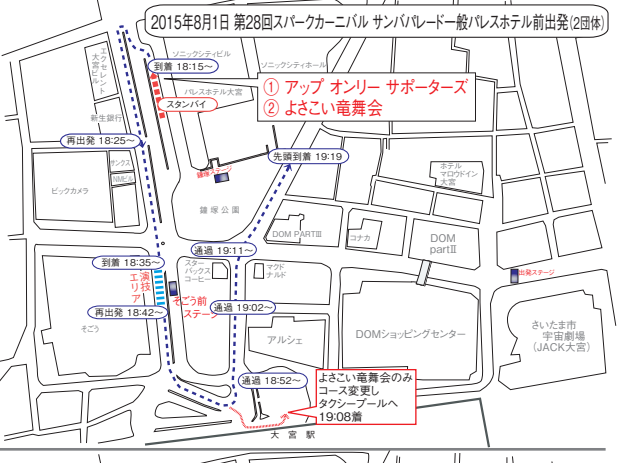

ご協賛一覧 (五十音順・敬称略)

- ●フラッグ広告
  - アルシェ(株)大宮西武ビル
  - 大宮アルディーシャ
  - 大宮中央ライオンズクラブ
  - (公財)埼玉県産業文化センター
  - さいたま市建設業協会
  - 昭和建産城南販売(株)
  - (株)大和研装社 東武支社
  - DOMショッピングセンター
  - 日信防災(株)
  - 野村證券(株)大宮西口支店
  - パルホテル大宮
  - 東日本旅客鉄道(株)大宮支社
  - マロウドイン大宮
  - 武蔵コーポレーション(株)
  - 立正佼成会 大宮教会
  - (株)ルミネ 大宮店
  - ●横断幕広告
    - (株)大宮スカイプラザ
    - (一財)さいたま市都市整備公社
    - DOMショッピングセンター
    - パチンコ どんじやら
  - ●バックパネル広告
    - (株)アイダ設計
- ●チラシ広告
  - 大宮商店街連合会
  - 大宮スカイビル商店会
  - 大宮西口商店会(協)
  - 大宮西口商店街連絡協議会
  - 大宮西口神輿連合会
  - さいたま商工会議所
  - (株)そごう・西武 そごう大宮店
  - DOMショッピングセンター
  - (株)ファッションプラザジャック大宮
  - 放送大学埼玉学習センター
  - 望月印刷(株)
  - (株)ルミネ 大宮店
  - ●うちわ広告
    - 青木信用金庫 大宮支店
    - アトラスライフ(株)
    - (株)アベックエンジニアリング
    - イカリ消毒(株)大宮営業所
    - (株)伊藤園
    - (株)羽興
    - 荏原冷熱システム(株)埼玉営業所
    - (株)エフエムナックファイブ
    - 桜英工業(株)
    - 大蔵屋商事(株)
    - (有)オオサキ
    - 大塚ウエルネスベディング(株)
    - 大宮ソニックシティ(株)
    - (株)大宮電化
    - 大宮西口富士見通り商店会
    - 大宮西ロータリークラブ
- (株)オクヤマ
- オリエンタル化学販売(有)
- (株)折原
- 川上配管
- (有)カードテクニカル
- (株)協和清掃運輸
- (株)きらやか銀行 大宮支店
- キリンマーケティング(株)
- (有)久世造花工藝
- (株)クリマテック
- (株)グリーン企画社
- (有)彩光社
- (株)サイサン
- 埼玉県火災共済協同組合
- (一社)埼玉県経営者協会
- 埼玉県雇用対策協議会
- (公財)埼玉県産業振興公社
- (一社)埼玉県商工会議所連合会
- 埼玉縣信用金庫 大宮西支店
- 埼玉県中小企業団体中央会
- (一社)埼玉県物産観光協会
- 埼玉県遊技業協同組合
- さいたま市建設コンサルタント協会
- さいたま市測量設計業協会
- (一財)さいたま市都市整備公社
- さいたま市補償コンサルタント業協会
- (株)埼玉商事 浦和支店
- 埼玉繊維被服工業(株)
- 埼玉美装(株)
- (株)埼玉りそな銀行 大宮西支店
- (株)秀飯舎
- 城北信用金庫 大宮支店
- (株)ショーモン
- (有)新電工
- (株)新東通信
- (株)新日本工営
- (一社)全国労働保険事務組合連合会 埼玉支部
- 太陽実業(株) 埼玉支社
- (株)大和研装社 東武支社
- (有)高木電気商会
- (株)タカ警備保障
- たかさざわ造園
- (有)玉木園
- (株)テイク
- 東京ガス(株)
- 都市エネルギー事業部埼玉都市エネルギー部
- 東京通商(株)
- 東京ビルサービス(株)
- 東芝エレベータ(株)北関東支社
- トアカスタマーサポート(株)
- DOMショッピングセンター
- (有)ニ水
- 日本カーソリューションズ(株)
- 日本カルミック(株)
- 日本コンピュータ・ダイナミクス(株)
- (株)八十二銀行 大宮支店
- パルセントラルフィットネスクラブ
- (株)ピアンテック さいたま事務所
- ピーエムテクノ(株)
- 東日本旅客鉄道(株)大宮支社
- 富士通(株)関東支社
- フジテック(株)
- (株)フジミック埼玉
- (株)フルキャストアドバンス北関東支社
- Hair salon MITSUWA
- (有)ペイントサインマツモト
- (株)ホーム・サイン
- 毎日興業(株)
- 町の洋食屋 アイリス
- (株)丸電
- 三菱電機ビルテクノサービス(株)埼玉東支店
- 三菱レイオンアクアソリューションズ(株)
- ミュウテクノ(株)
- (株)武蔵野銀行 本店営業部
- MUSASHIRANZAN F・YAMANA
- 麺串酒房・仁乃房
- 望月印刷(株)
- 矢部会計・行政書士事務所
- (株)ユニティ
- (株)ユニテックス・マルナカ
- (株)LIXIL 鈴木シャッター