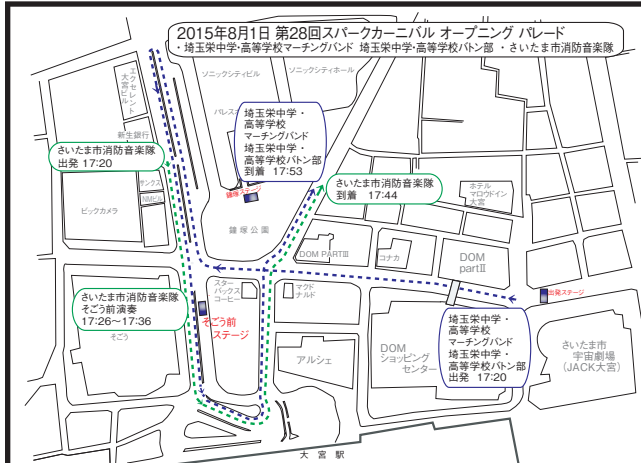

DOM PART II

- 大宮豚骨ラーメン 一番軒 ☎(783) 2368
- 炭火牛モツ&焼酎バー Mott's Bar 輪(RIN) ☎(645) 8225
- 手打ちうどん・居酒屋 武州うどんあかね&みどりダイニング ☎(645) 6087

お買物券は、有効期限内にお使い下さい。

DOM 専門店街
営業時間:午前10時~午後8時

JACK大宮 <1階> 鍛冶屋 文蔵・1,000円カット QBハウス・ファミリーマートJACK大宮ビル店