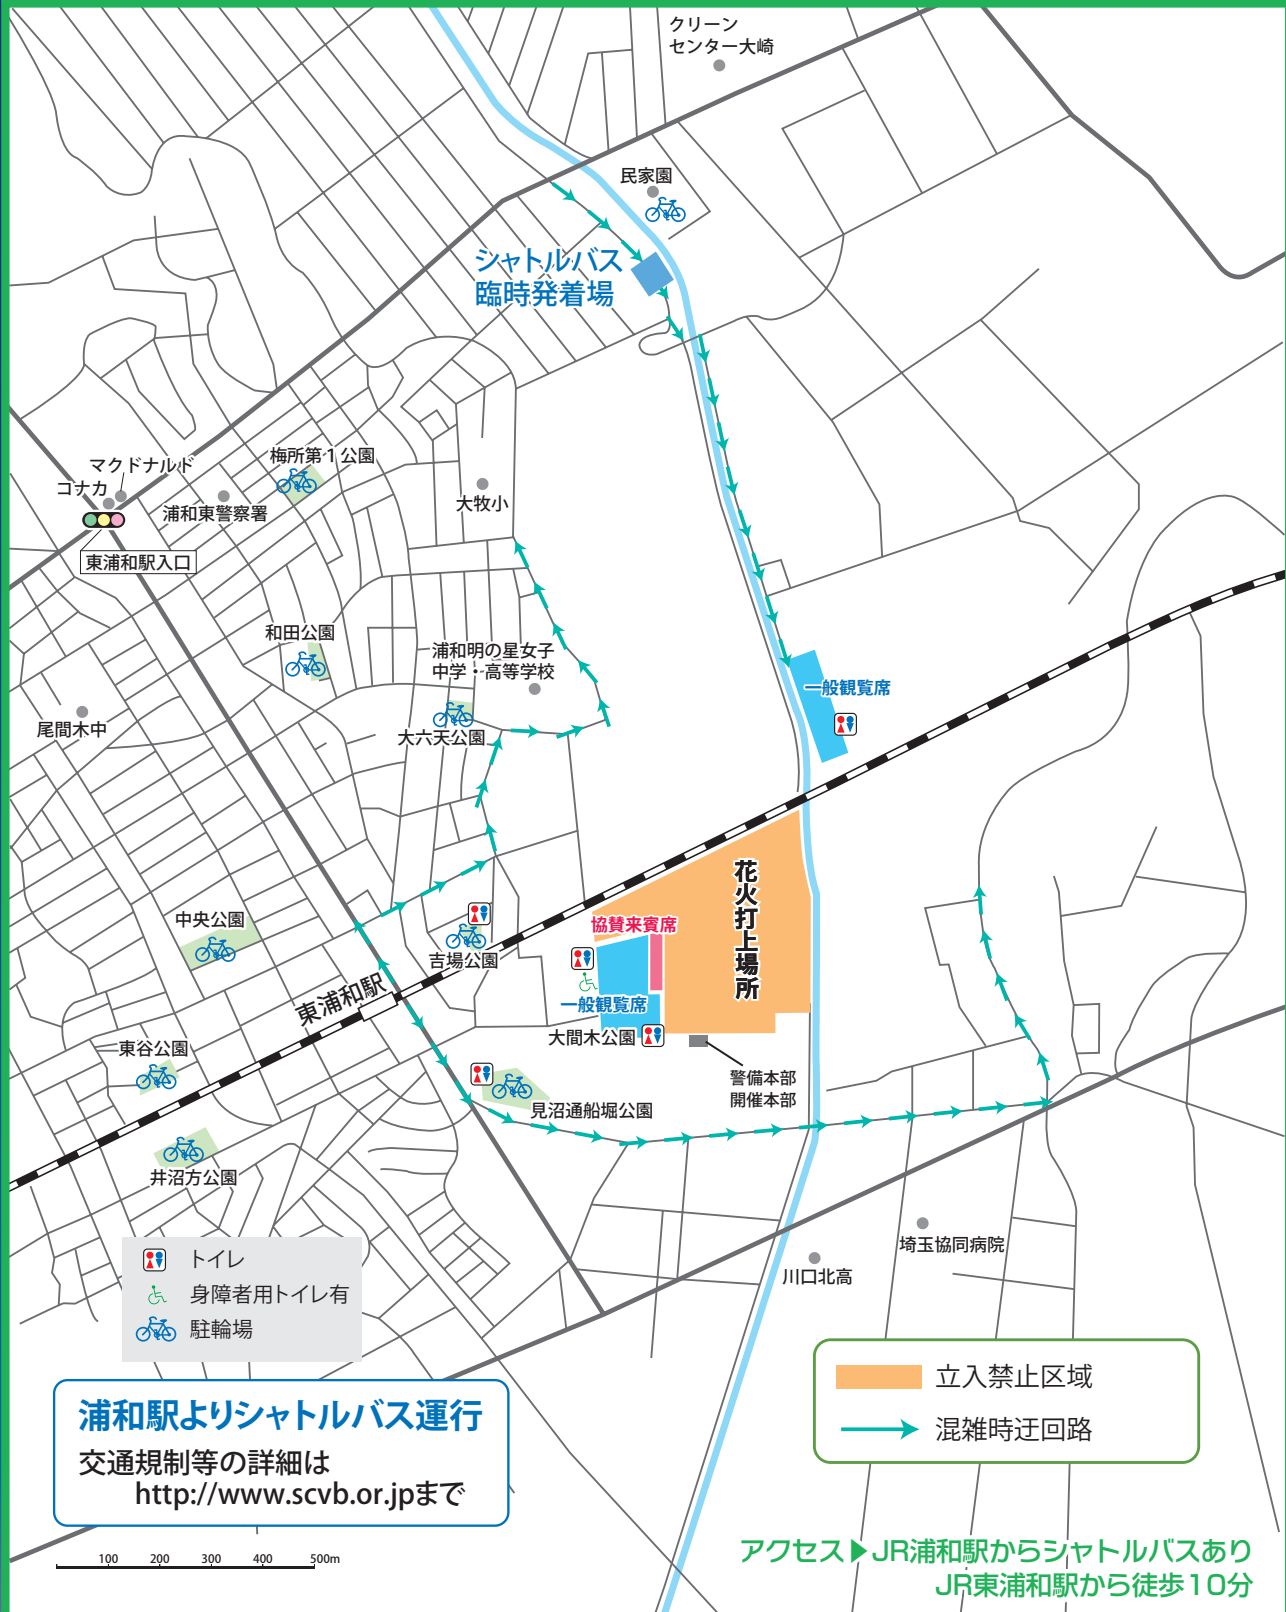

# 大間木公園会場

## 8/14(土)

荒天の場合15日(日)に順延  
それ以降は中止

### 会場案内

ご来場の際は、公共交通機関をご利用ください。お車でのご来場はご遠慮ください。