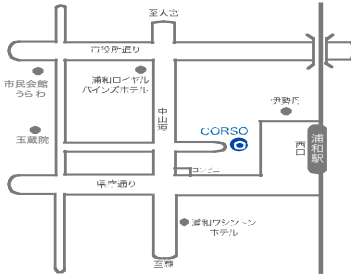

コミュニティプラザ・コルソ (コルソホール7F)

Community Plaza ・ CORSO

〒330-0063 さいたま市浦和区高砂1-12-1 TEL.048-824-5555 FAX.048-824-5551

http://www.urawa-corso.com urawa-corso@shop.email.ne.jp

■アクセス方法

最寄駅 : JR浦和駅西口より徒歩1分
 駐車場 : 167台 (1時間400円)

■備考

施設名	面積 (㎡)	天井高 (m)	会議 (人)		レセプション・宴会 (人)		料金 1日	備考
			シアター	スクール	立食	着席		
コルソホール	549	-	400	300	500	360	¥78,750~	

※上記料金は税込み (平日の一般料金)