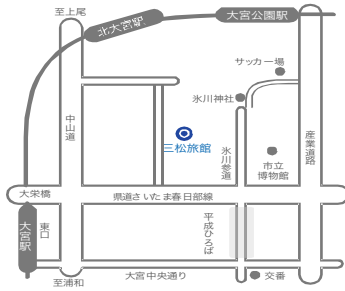

## ■アクセス方法

最寄駅 : JR大宮駅東口より徒歩10分  
東武野田線北大宮駅より徒歩10分  
駐車場 : 5台 (無料)