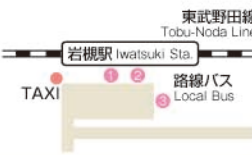

岩槻駅周辺

Vicinity of Iwatsuki Sta.

鈴木人形(本社・工房)
Suzuki Ningyo
Head Office and Factory

Bus Stop & Taxi Stand Guide

バス・タクシーのりば案内

人形の博物館
Dolls Museum

MAP-F-3 I-2

時の鐘
Toki-no-Kane Bell

MAP-F-3 k-2

岩槻城址公園
Iwatsuki Joshi Park

MAP-F-3 I-2

酒蔵資料館

MAP-F-3 J-2