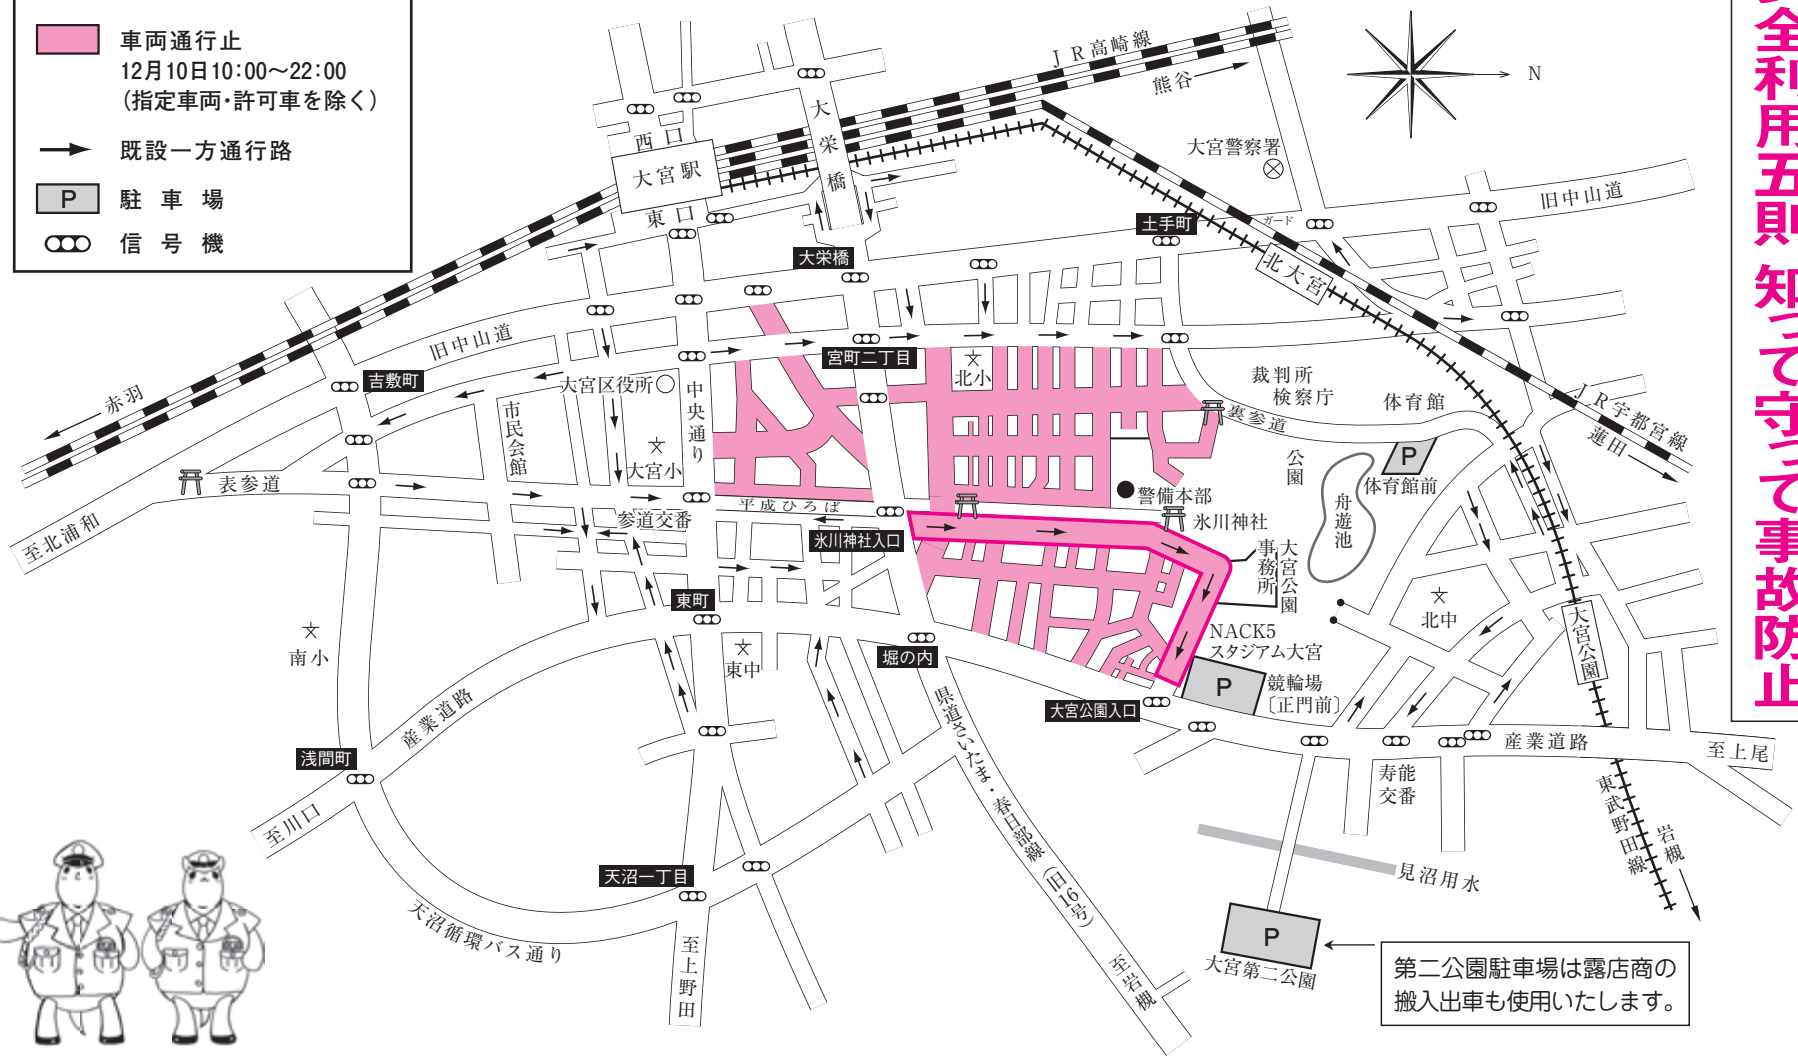

※駐車場が少ないので車でのお越しはご遠慮ください。

平成 28 年

十日市交通規制略図

市内は大変混雑いたしますので現場の指示に従ってください。

(公社)さいたま観光国際協会
大宮警察署

交通規制図 12月9日(金)・10日(土)

凡 例

-  一方通行規制
12月9日10:00~翌日10:00
12月10日22:00~24:00
-  車両通行止
12月10日10:00~22:00
(指定車両・許可車を除く)
-  既設一方通行路
-  駐車場
-  信号機

自転車安全利用五則 知って守って事故防止

第二公園駐車場は露店商の搬入出車も使用いたします。

ゆっくり走ろう大宮