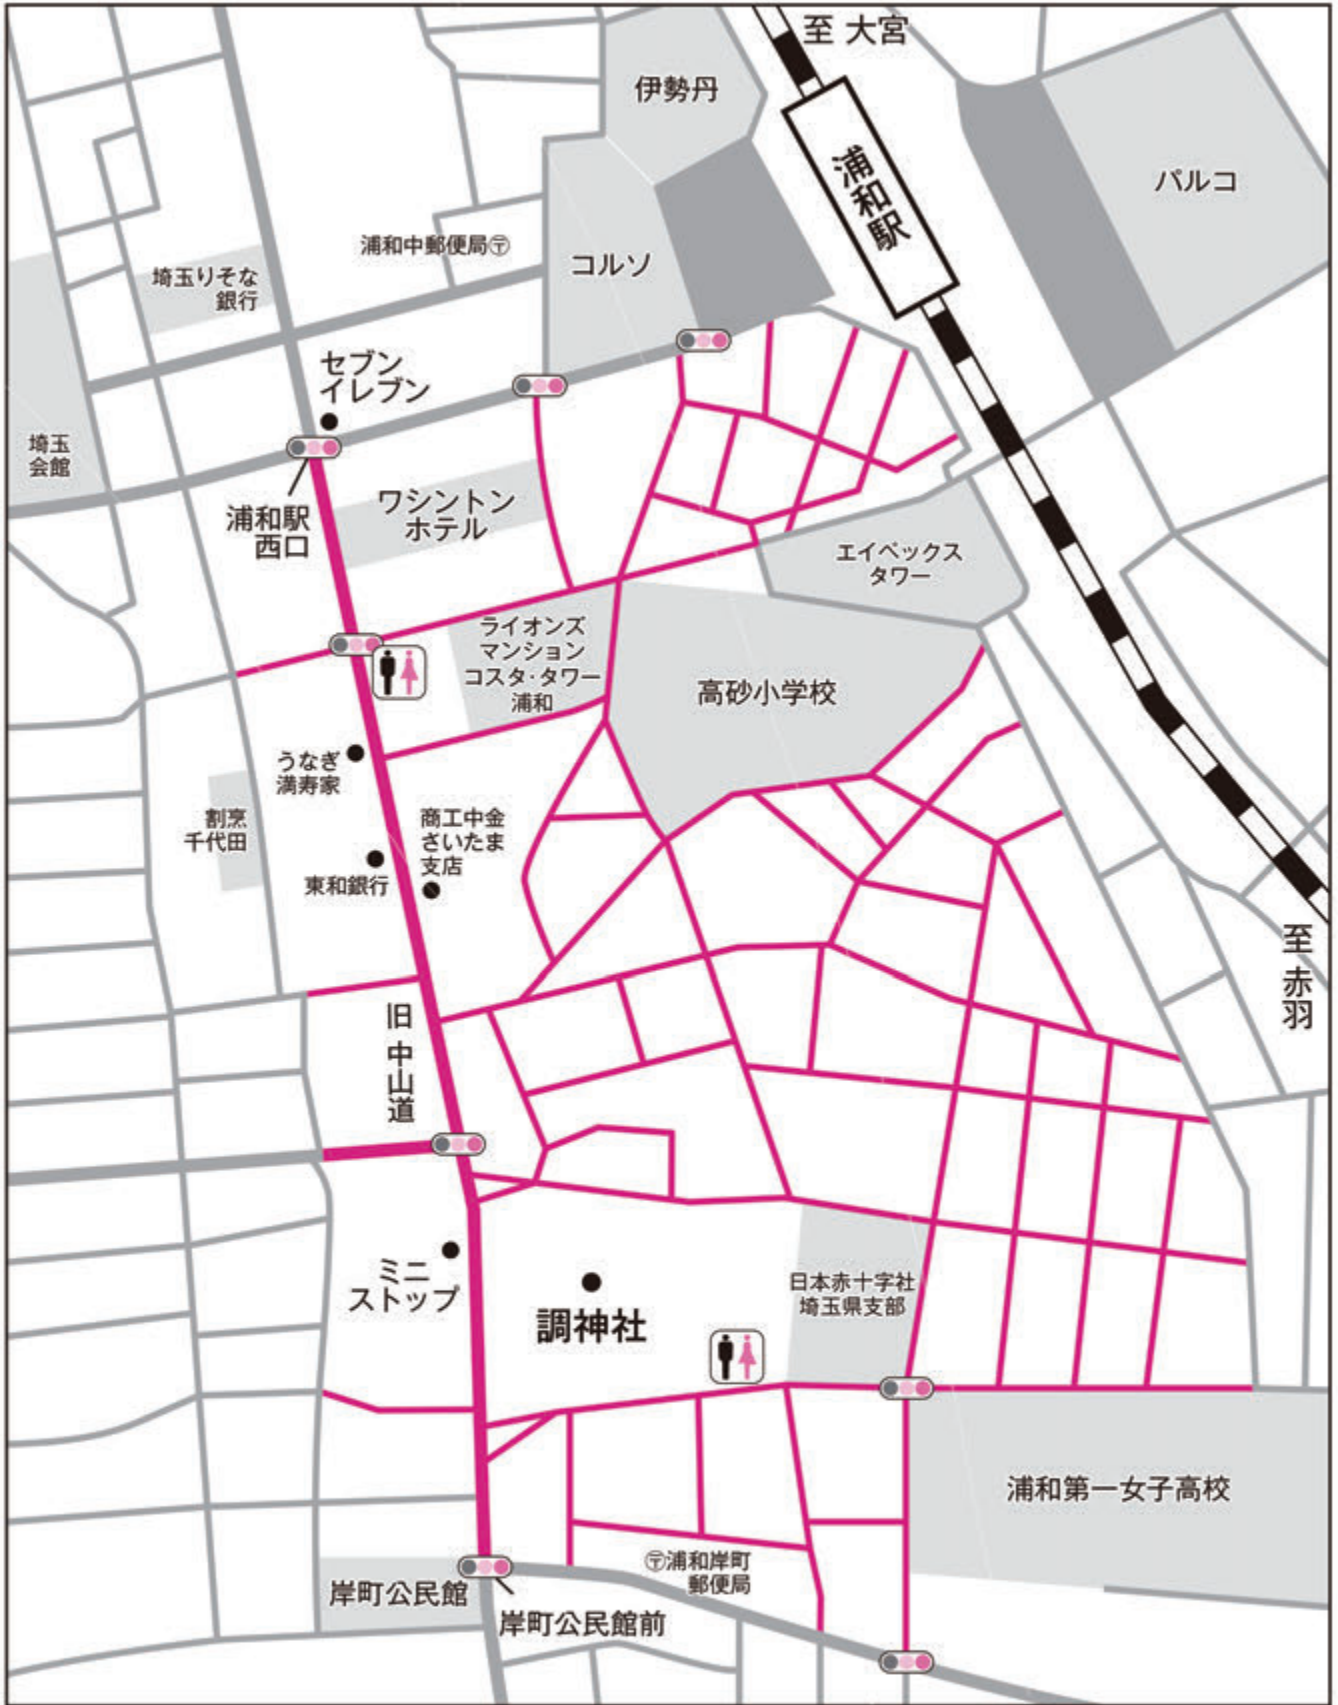

● 十二日まち交通規制図 ●

規制日時：平成28年12月12日(月) 11:00~22:00

規制範囲：  トイレ： 