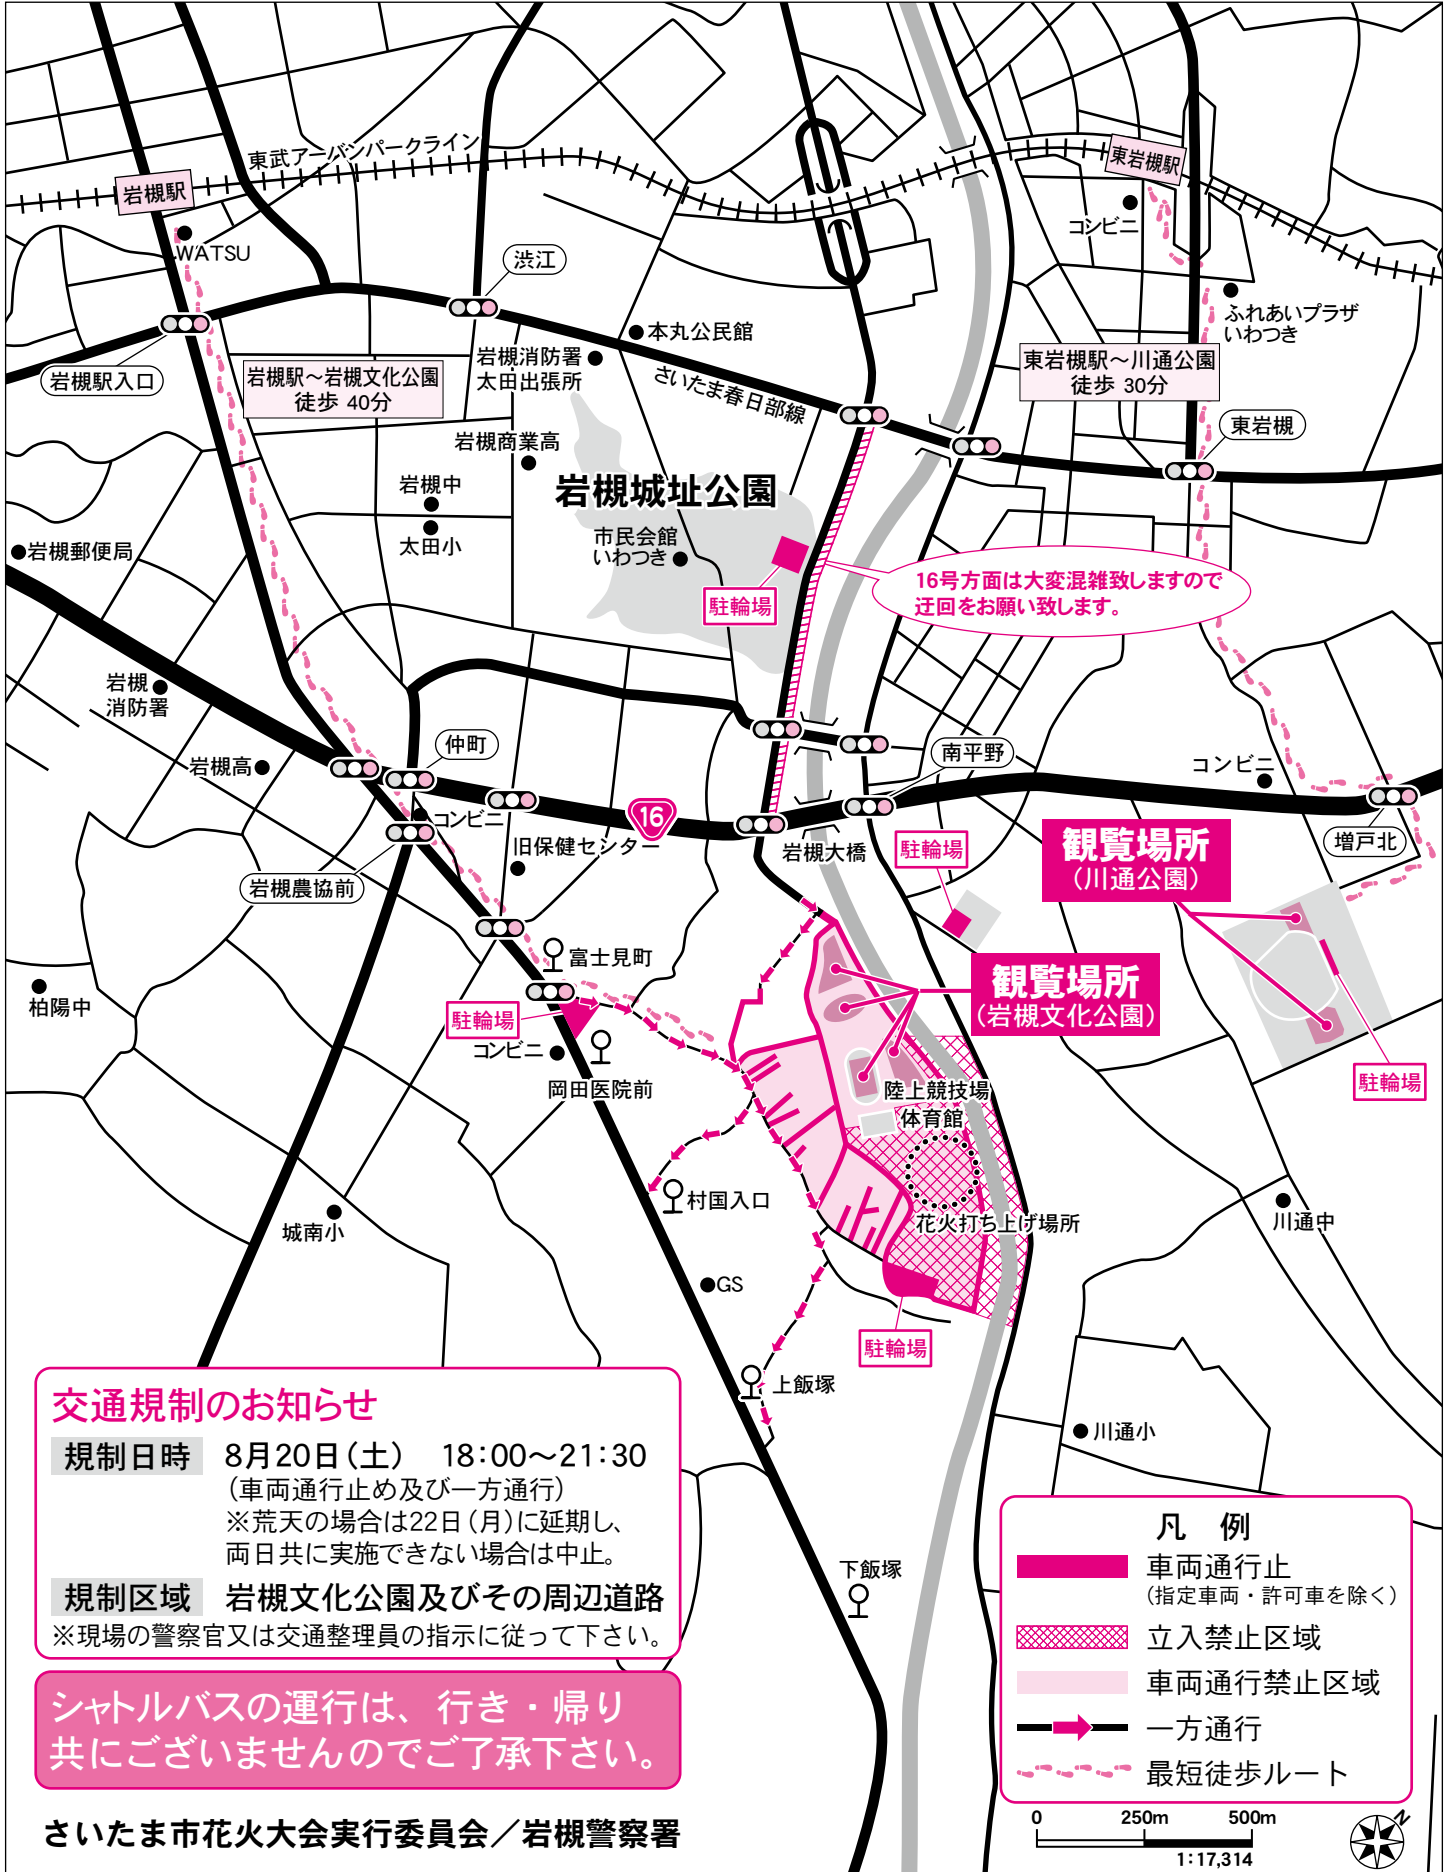

交通規制範囲図

※駐車場はございませんので公共交通機関をご利用ください。

交通規制のお知らせ

規制日時 8月20日(土) 18:00~21:30

(車両通行止め及び一方通行)
※荒天の場合は22日(月)に延期し、
両日共に実施できない場合は中止。

規制区域 岩槻文化公園及びその周辺道路

※現場の警察官又は交通整理員の指示に従って下さい。

シャトルバスの運行は、行き・帰り
共にございませんのでご了承下さい。

さいたま市花火大会実行委員会 / 岩槻警察署

凡例

- 車両通行止
(指定車両・許可車を除く)
- 立入禁止区域
- 車両通行禁止区域
- 一方通行
- 最短徒歩ルート

0 250m 500m

1:17,314