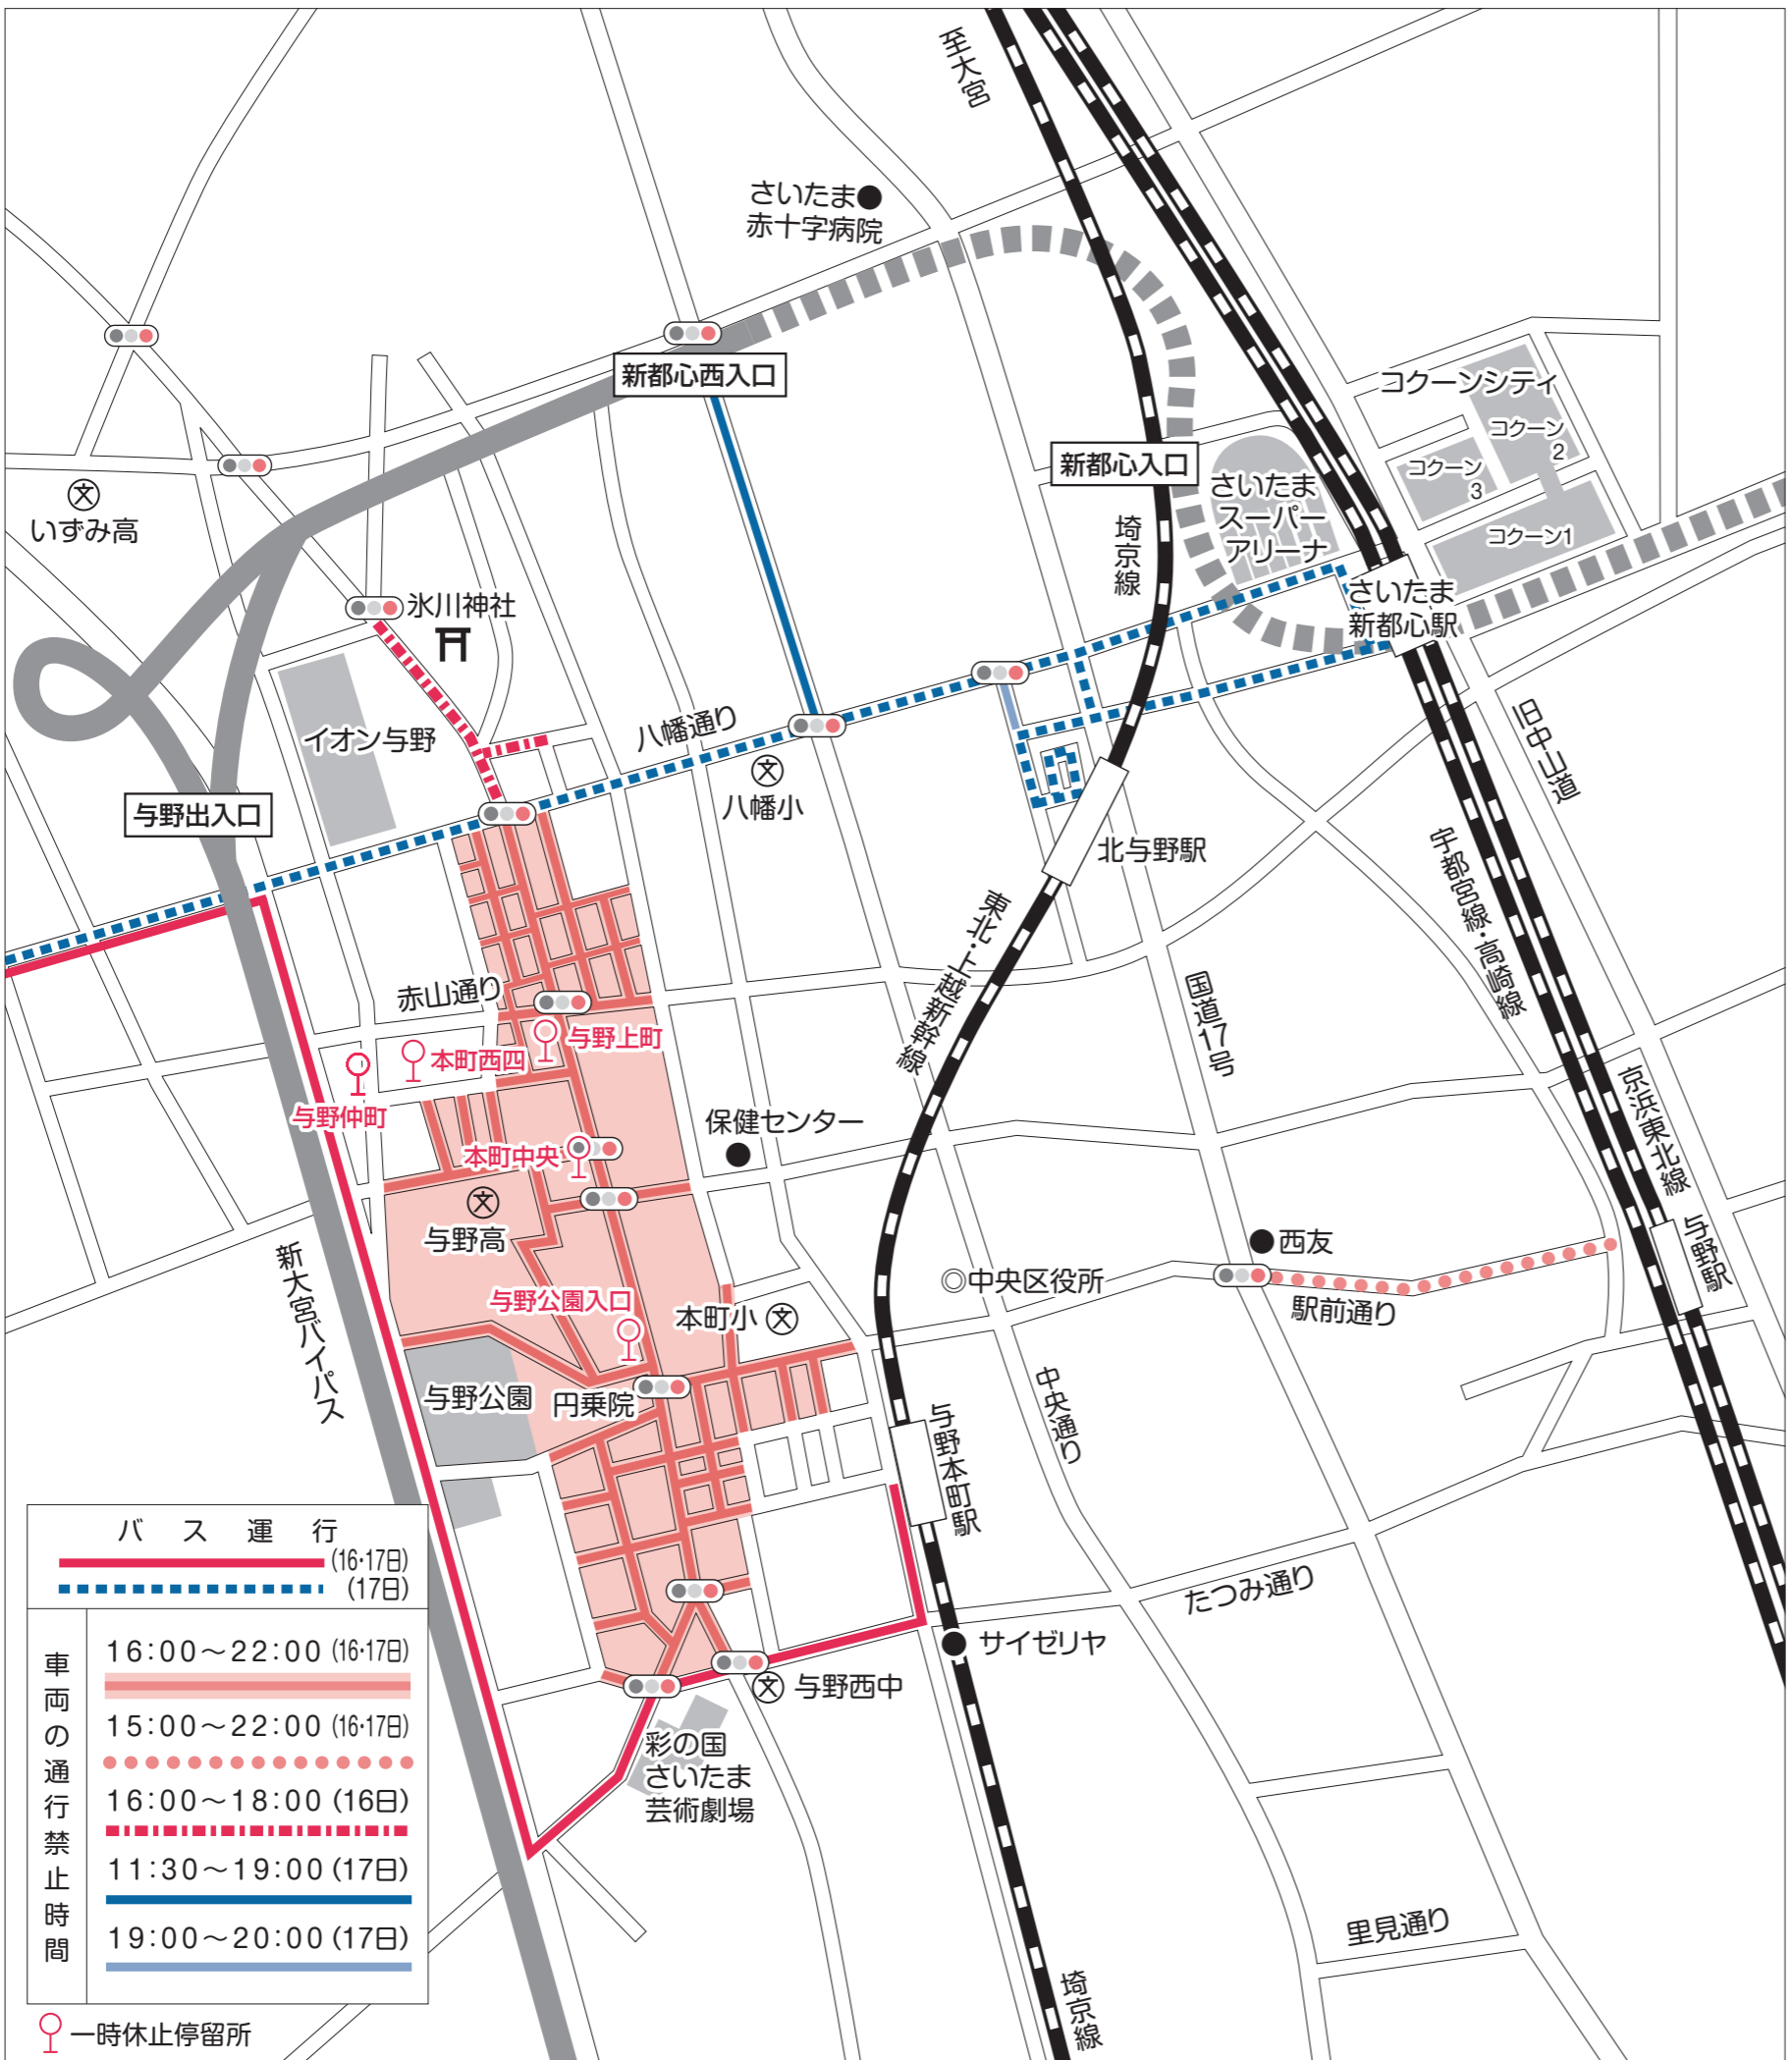

お知らせ

毎度ご利用くださいますようお願いがとうございます。

「平成28年度与野夏祭り」開催に伴う迂回運行について

日時 7月16日(土) 17日(日) 12時より終車まで

(※ 路線に関しては17日のみ午後7時から午後8時までの1時間)

左図のとおり迂回運行いたしますので何卒ご理解・

ご協力を賜りましたご利用くださいますようお願いいたします。

国際興業株