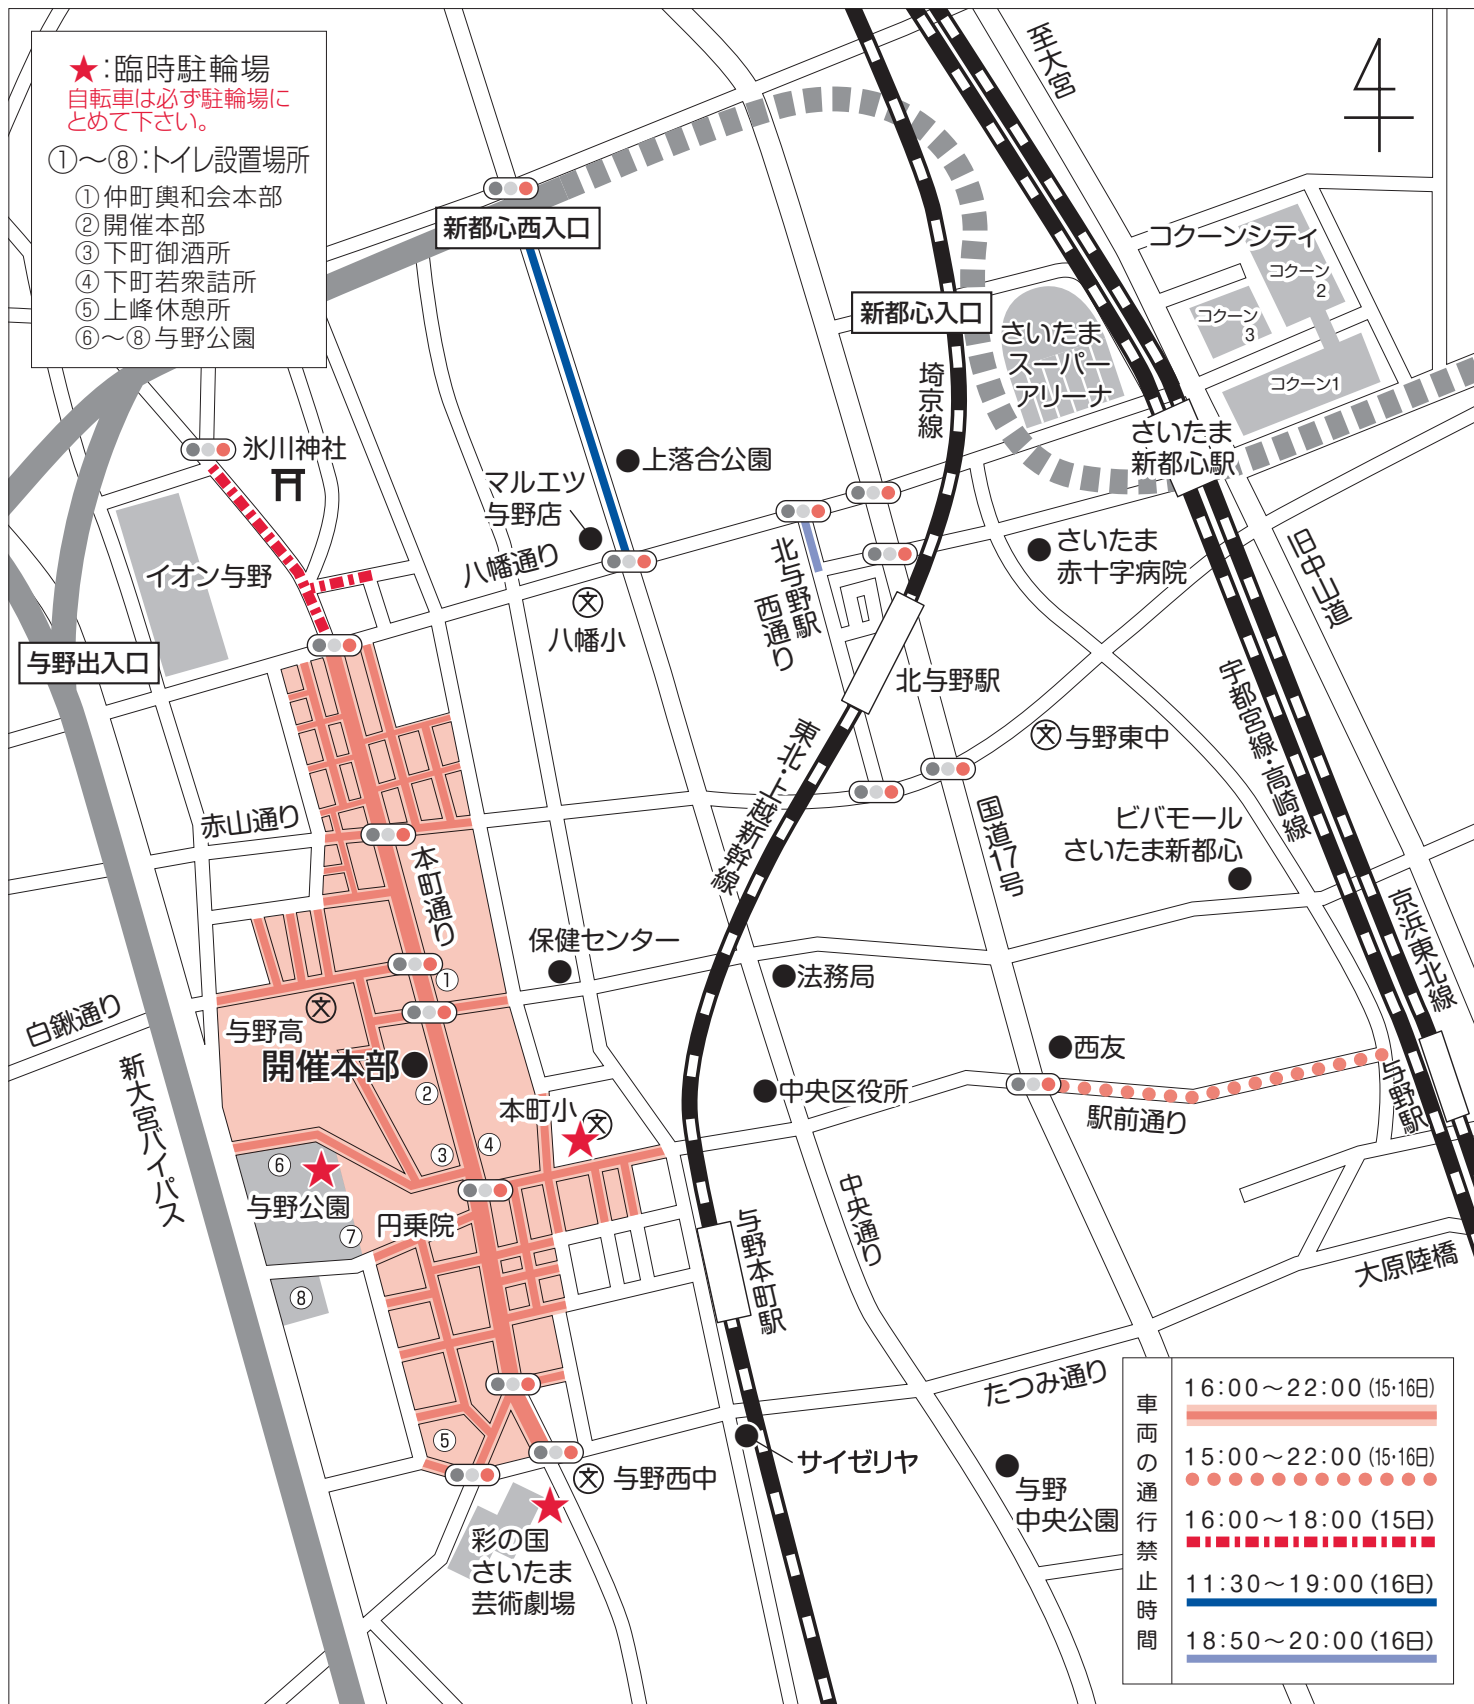

平成29年度 与野夏祭り交通規制図

7月15日(土)、16日(日)

本町通りは、大変混雑し危険ですので、ベビーカーのご使用はご遠慮ください。
また、小さなお子様をお連れの方はご注意ください。

※当日は現場の警察署員及び係員の指示に従って下さい。
また詳細については、ホームページにて確認をお願いします。
<http://www.stib.jp>

与野夏祭り実行委員会(四町世話人会)
上落合祭事委員会
下落合祭礼本部
浦和西警察署
(公社)さいたま観光国際協会