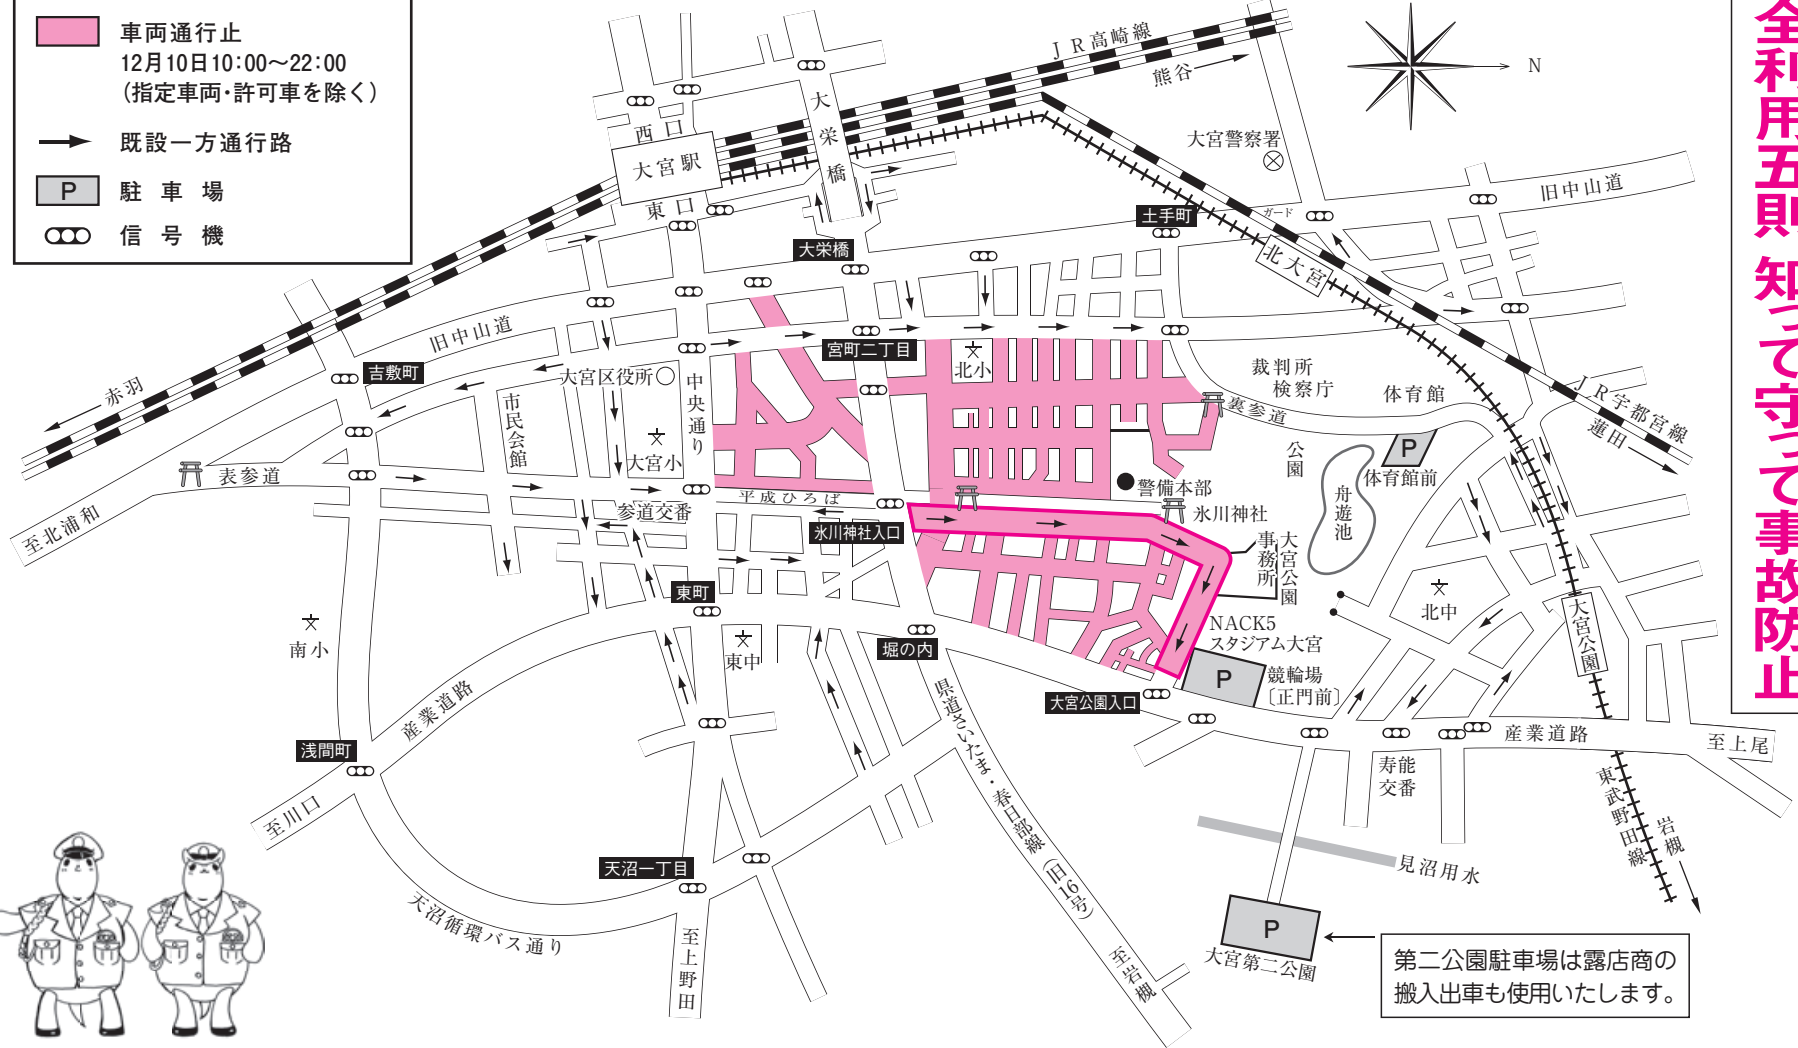

# 十日市交通規制略図

市内は大変混雑いたしますので現場の指示に従ってください。

(公社)さいたま観光国際協会  
大宮警察署

交通規制図 12月9日(土)・10日(日)

凡 例

-  一方通行規制  
12月9日10:00~翌日10:00  
12月10日22:00~24:00
-  車両通行止  
12月10日10:00~22:00  
(指定車両・許可車を除く)
-  既設一方通行路
-  駐車場
-  信号機

自転車安全利用五則 知って守って事故防止

第二公園駐車場は露店商の搬入出車も使用いたします。

ゆっくり走ろう大宮