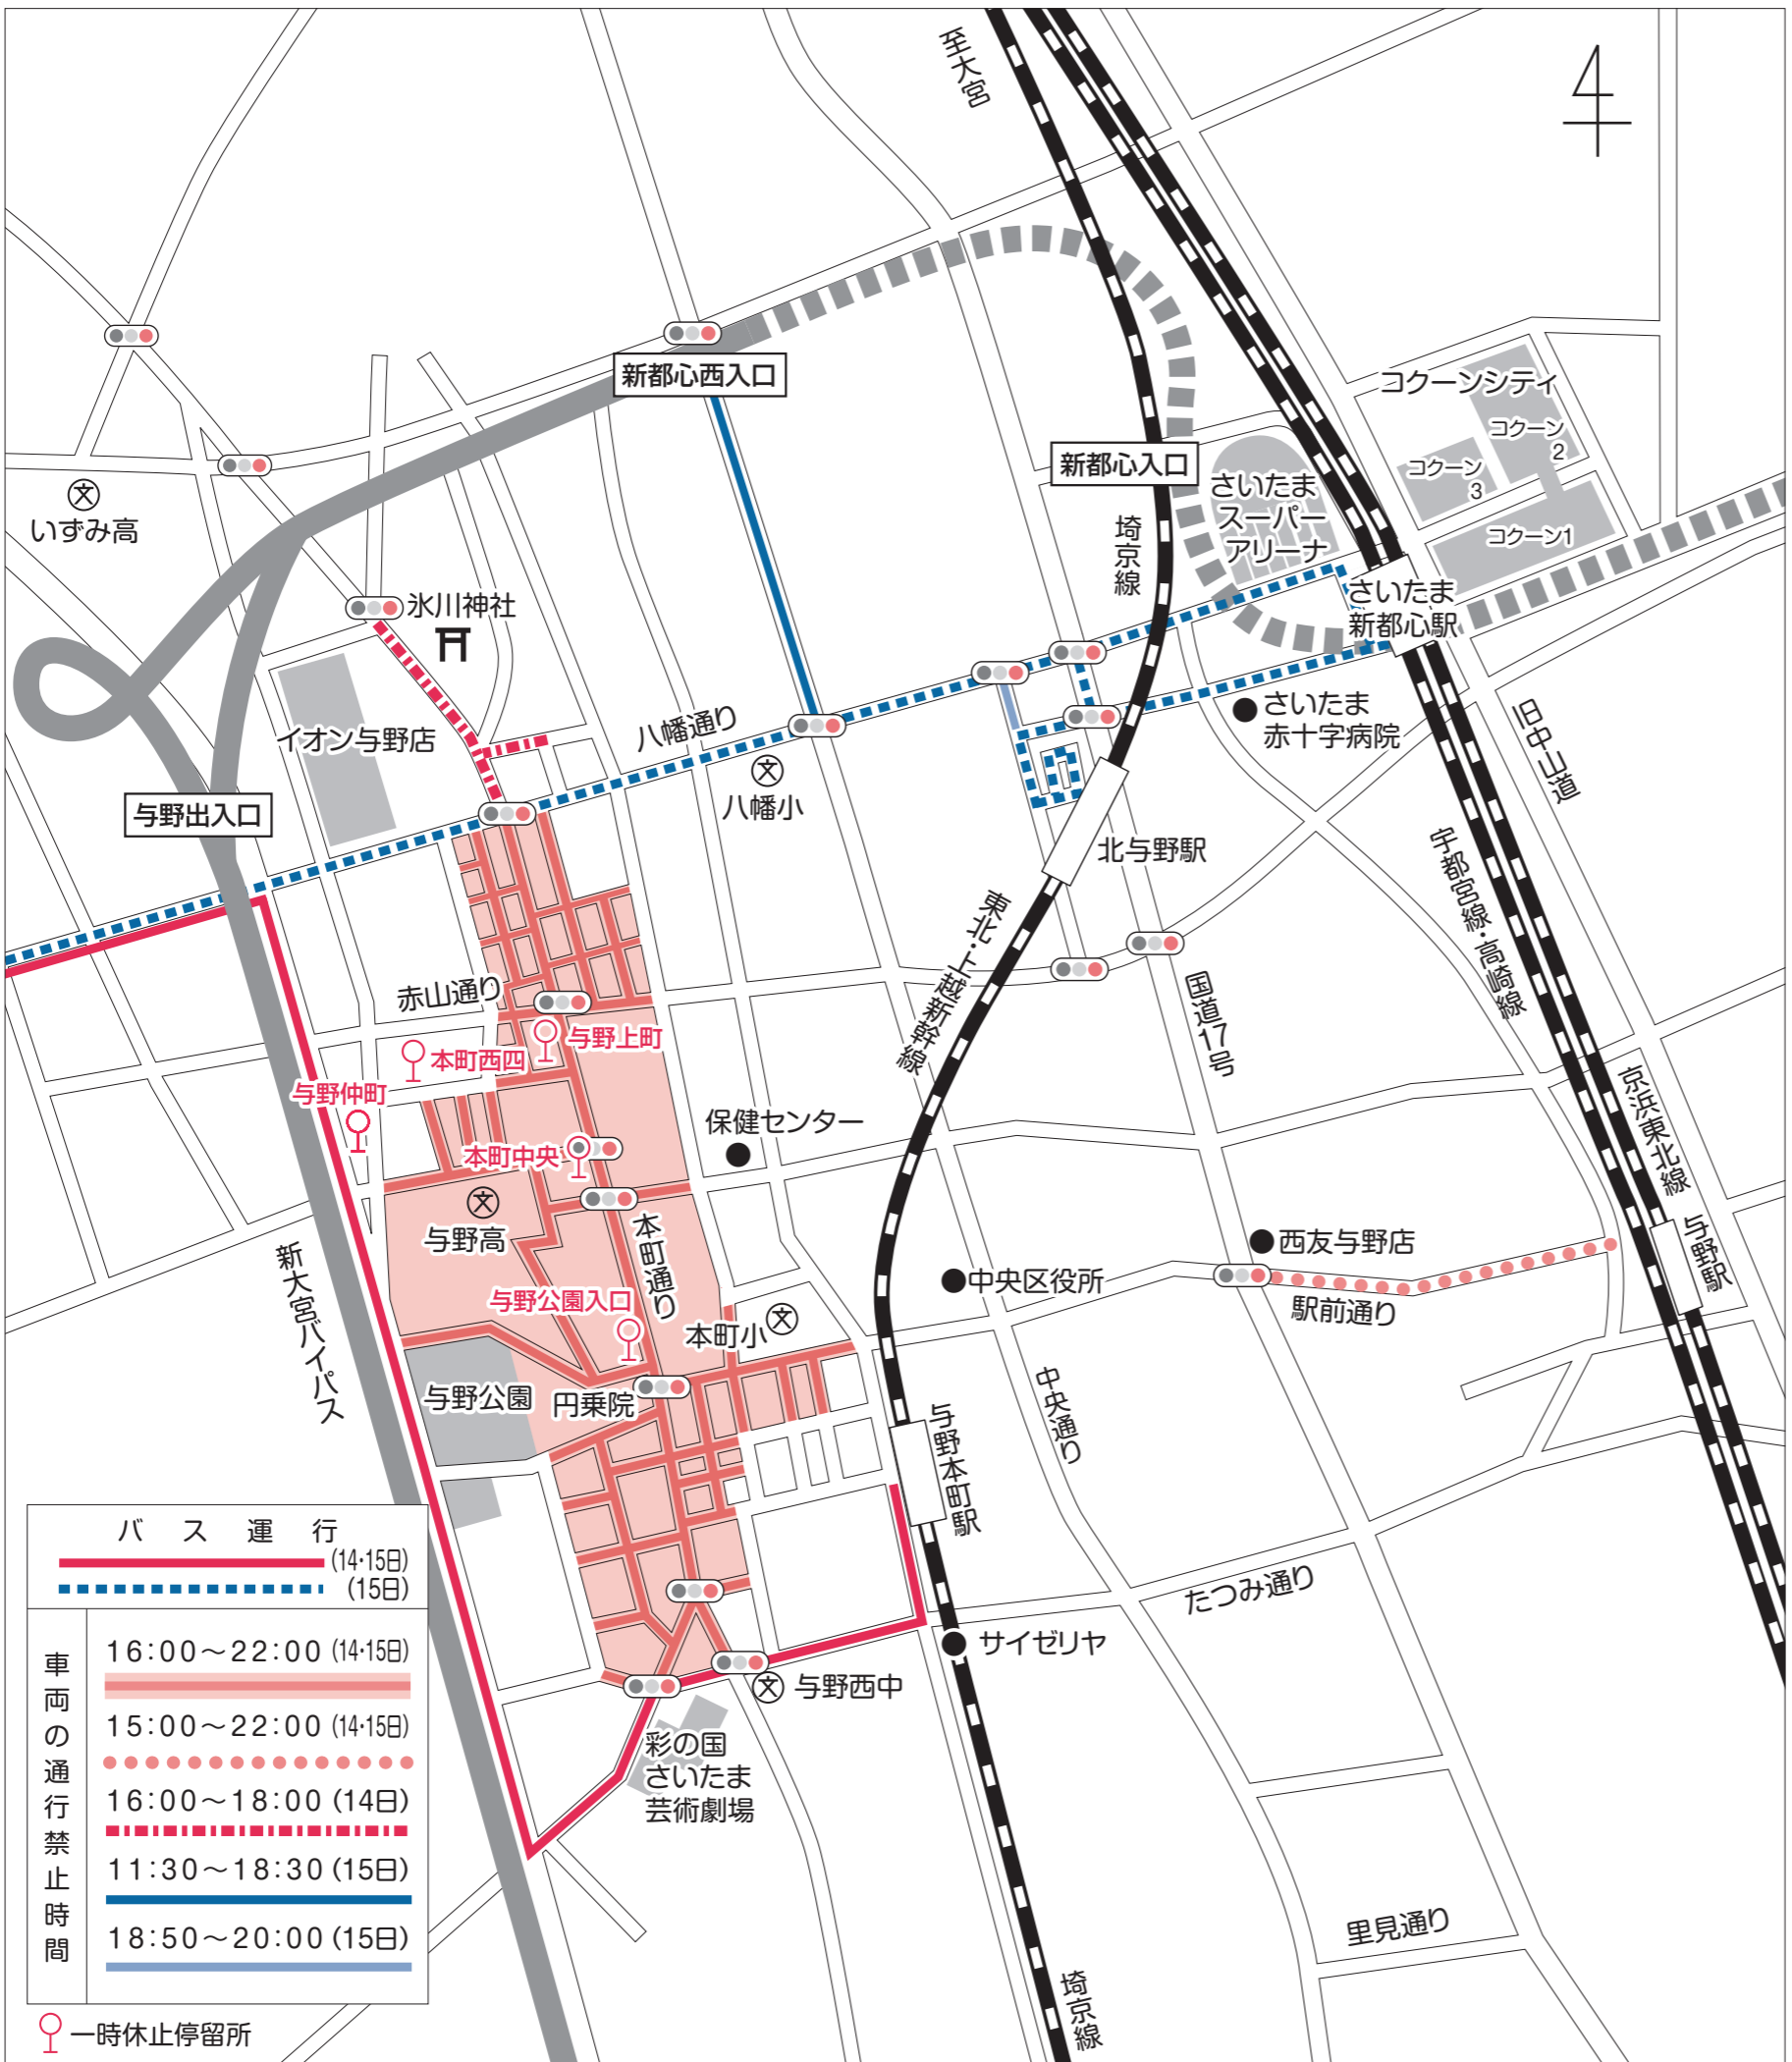

お知らせ

毎度ご利用くださいますありがとうございます。ごいいます。

「平成30年度与野夏祭り」開催に伴う迂回運行について

日時 7月14日(土) 15日(日) 12時より終車まで

(※ 路線に関しては15日のみ午後6時50分から午後8時までの間)

左図のとおり迂回運行いたしますので何卒ご理解。

ご協力を賜りましたご利用くださいますようお願いいたします。

国際興業株