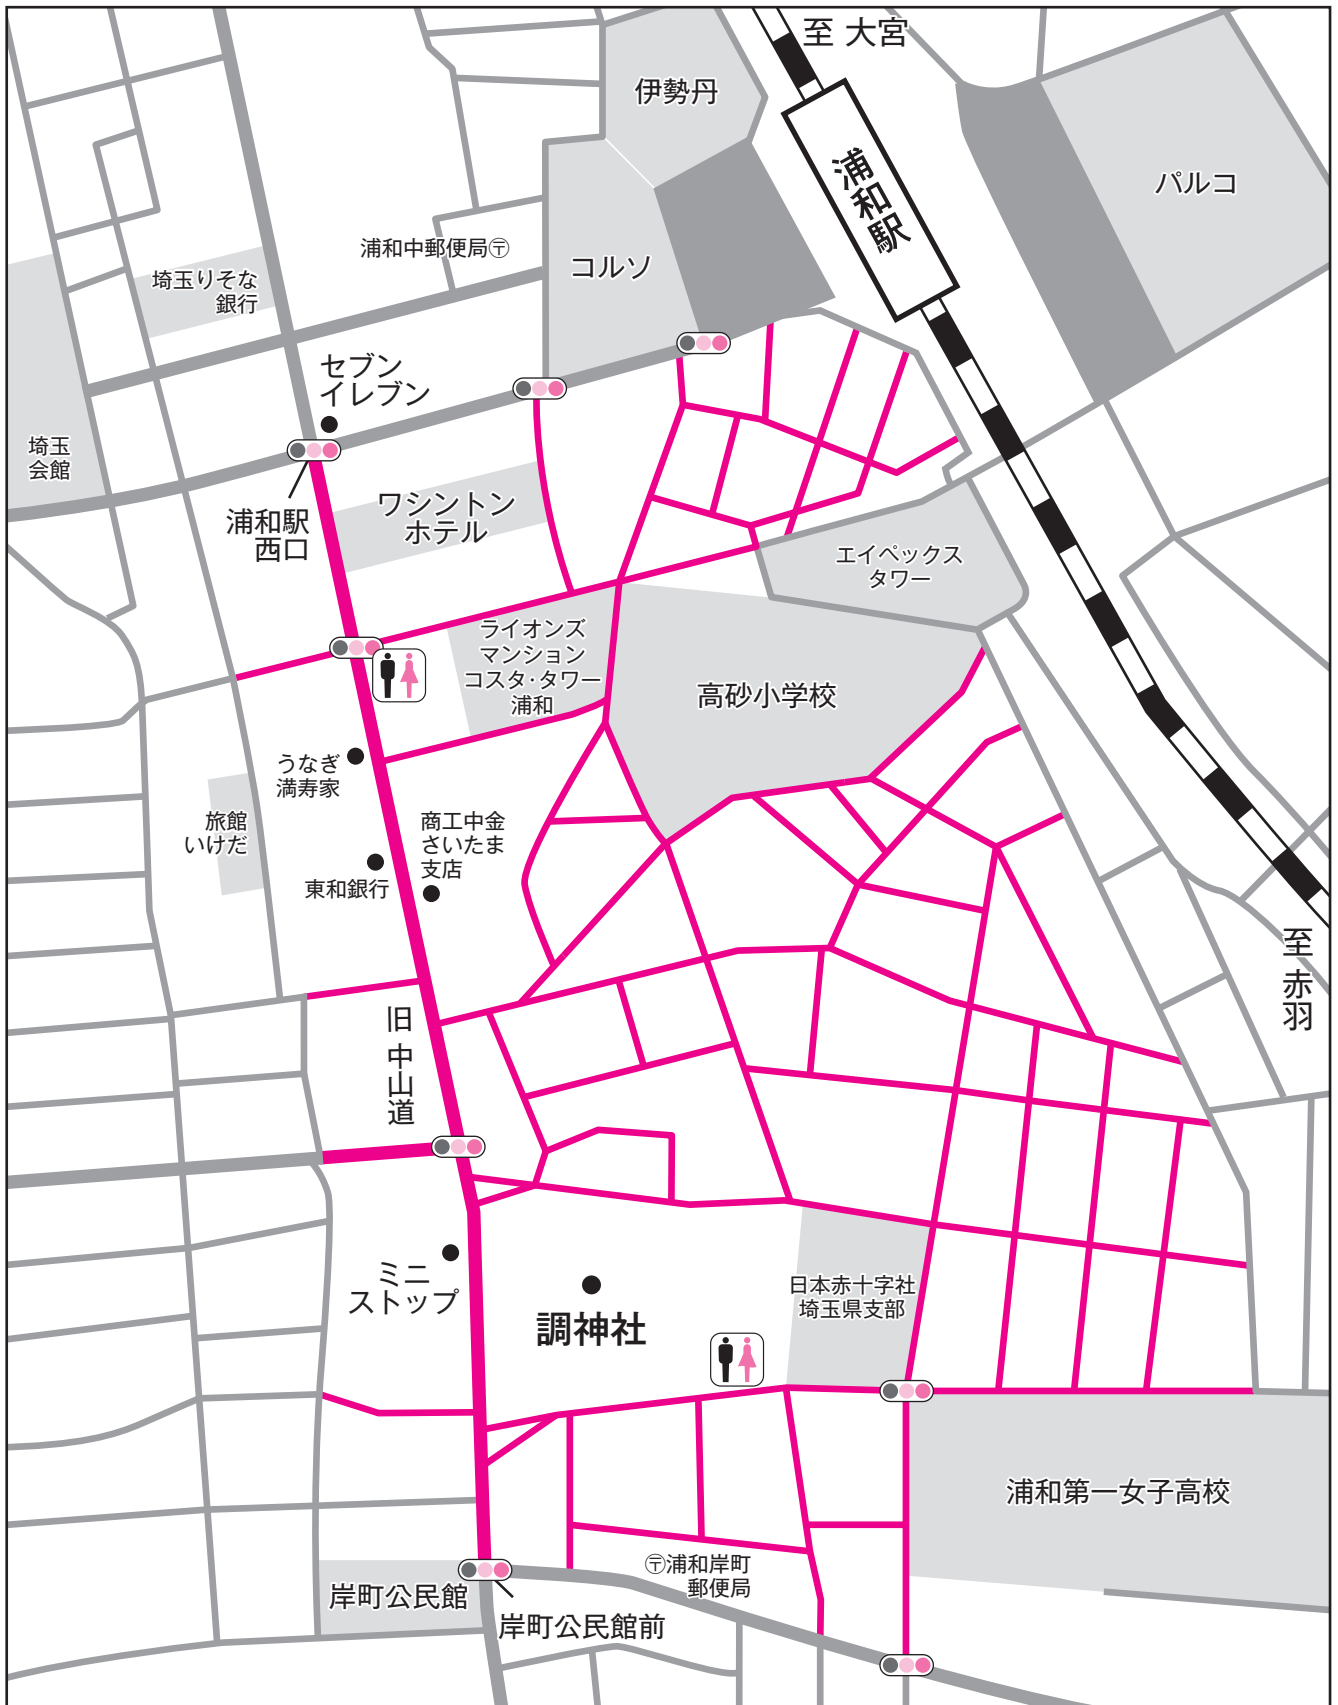

# ● 十二日まち交通規制図 ●

規制日時：平成27年12月12日(土) 11:00~22:00

規制範囲：  トイレ： 