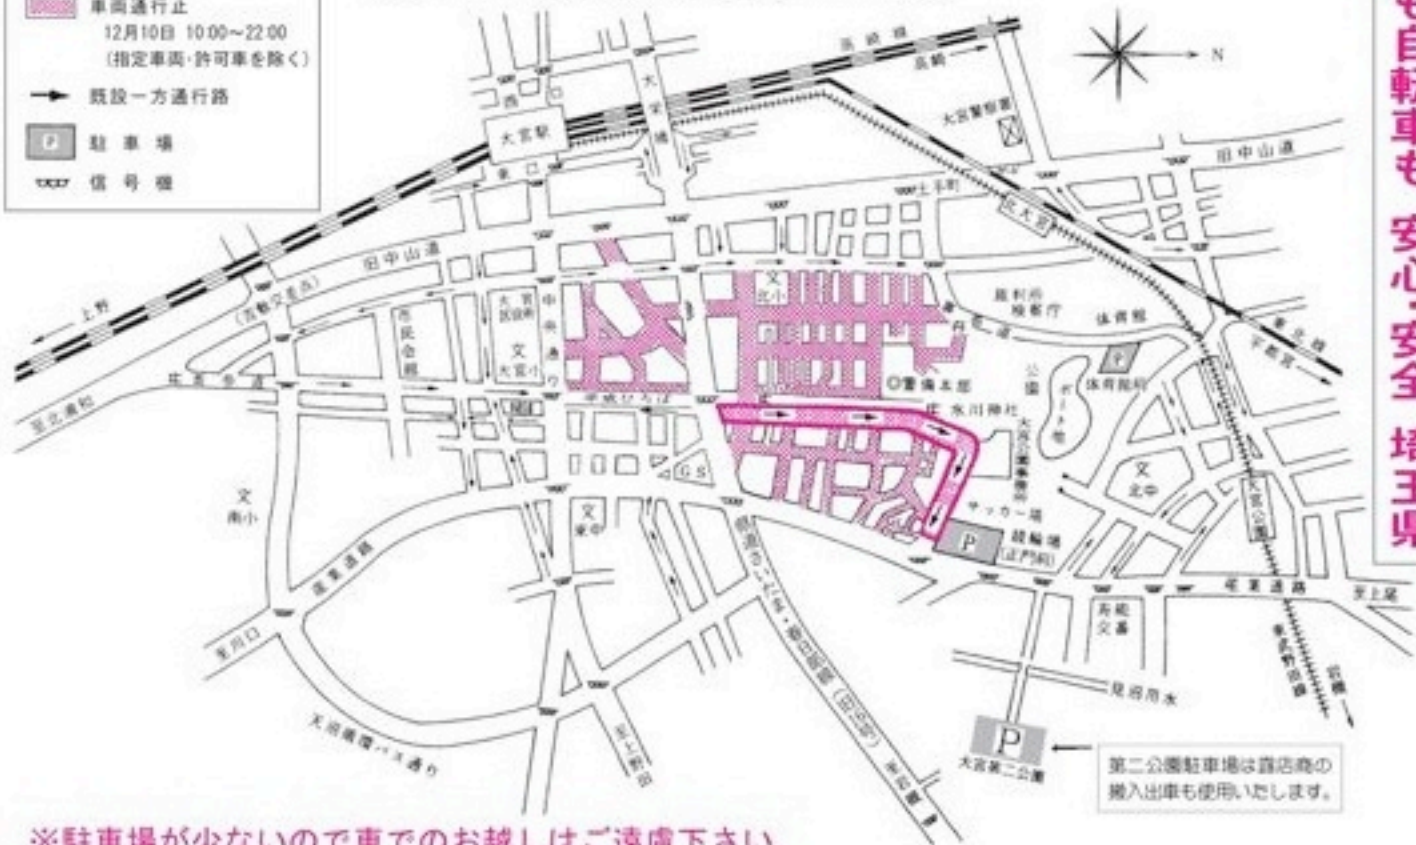

交通規制日 12月9日(水)・10日(木)

凡例

 一方通行規制
12月9日10:00～翌日10:00

 単面通行止
12月10日 10:00～22:00
(指定車両・許可車を除く)

 既設一方通行路

 駐車場

 信号機

平成 21 年

十日市交通規制略図

市内は大変混雑いたしますので現場の指示に従ってください。

(池)さいたま観光コンベンションビューロー
大宮警察署

人も車も自転車も安心・安全 埼玉県

※駐車場が少ないので車でのお越しはご遠慮下さい。

第二公園駐車場は露店等の
搬入出車も使用いたします。