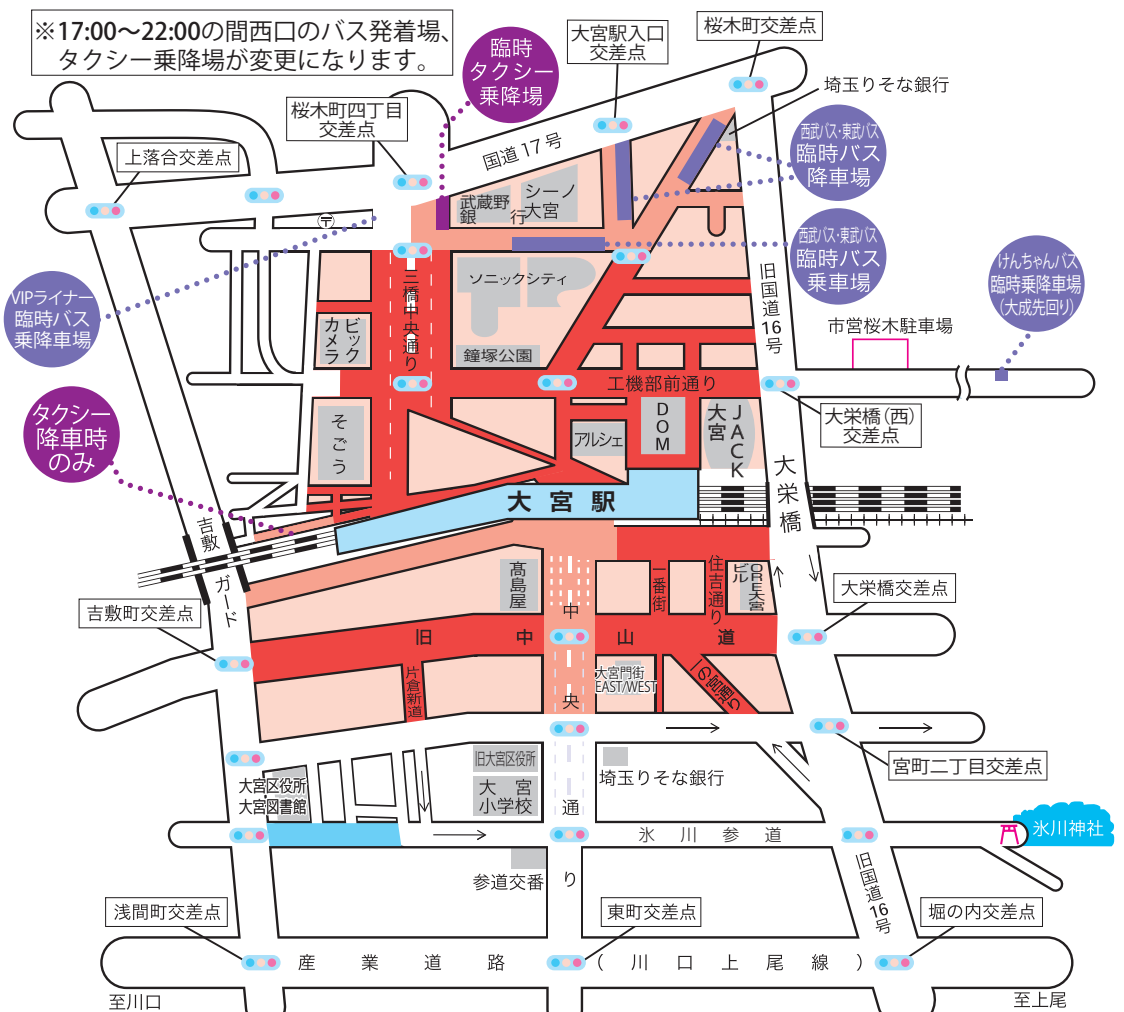

<規制時間>

7月31日(月) 17:00~21:00

<規制区域>

西口駅前通り

西口工機部前通り

※会場周辺におけるドローンの飛行行為は大変危険ですでお止めください。

※交通規制区域外でも、自動車での通行には充分ご注意ください。

令和5年 大宮夏まつり交通規制図

8月1日(火)

西口 スパークカーニバル  
東口 中山道まつり

規制時間内行事

8月1日(火)

西口

- ・オープニングパレード
- ・御輿揃い渡御
- ・サンバパレード
- ・纏パレード
- ・ステージイベント
- ・よさこい踊り
- ・ストリートパフォーマンス

東口

- ・御輿渡御
- ・山車巡行

交通規制のお知らせ  
(車両通行止)

<規制時間>

西口…8月1日(火) 17:00~22:00

東口…8月1日(火) 17:00~21:00

<規制区域>

西口駅前通り  
西口三橋中央通り  
西口工機部前通り

周及  
辺び  
道路

旧中山道  
東口中央通り

及び周辺道路

※けんちゃんバス 与野先回り は終日運休

- 凡例
- 車両通行止
  - 車両通行止 (路線バス・タクシー・指定車両を除く)
  - 一方通行路
  - 交通信号機
  - 歩行者専用区間

政令指定都市移行・区制施行20周年

36th 大宮夏まつり