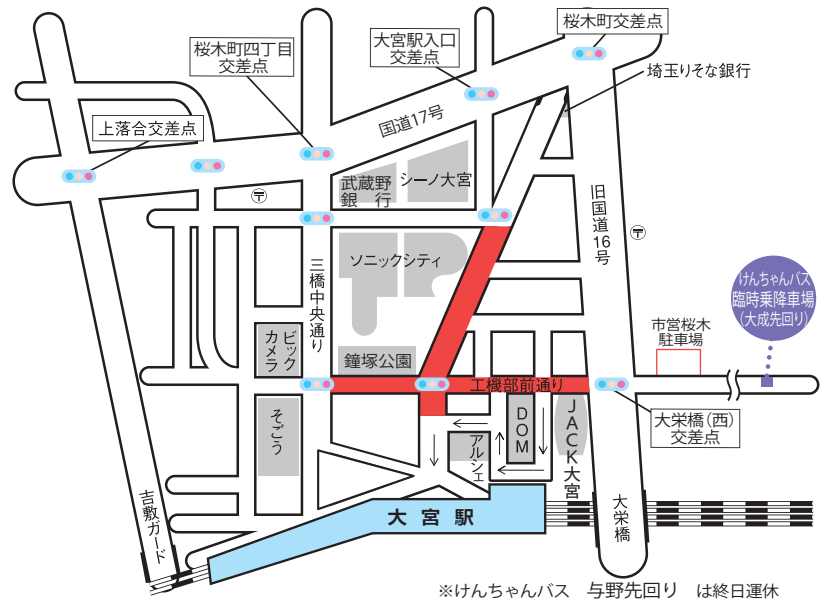

- 17:40~ ☆「桜武蔵囃子会」 演奏
- ☆さいたま竜神「さいたま竜神まつり会」
- 18:50~ ☆サンバ 演技披露
- ☆よさこい踊り
- 20:35~ ●よさこい彩雅組
- よさこい竜舞会

主催:スパークカーニバル実行委員会  
 協力:東日本旅客鉄道(株)大宮支社  
 【お問い合わせ】ハローダイヤル 050-5541-8600  
 8月1日まで 9時~20時<年中無休>  
 (公社)さいたま観光国際協会  
 TEL:048-647-8339 9:00~17:45(土日祝日休み)

全会場/全メニュー終了 22:00

7月31日(月)  
17時~21時

内容

「西口夏まつり」

- 御輿渡御
- よさこい踊り  
さいきょーよさこい(大宮同心桜連 他)  
18時~20時

◀ 御輿：大宮駅西口周辺の町会御輿が、駅前周辺を練り歩きます。

▲よさこい：鐘塚公園では、よさこいチームが集まりよさこい踊りを披露します。

令和5年 大宮夏まつり交通規制図

7月31日(月) 西口夏まつり

※けんちゃんバス 与野先回り は終日運休

車両通行止

規制時間内行事

7月31日(月)

西口

- ・御輿渡御
- ・よさこい踊り

交通規制のお知らせ  
(車両通行止)

<規制時間>

7月31日(月) 17:00~21:00

<規制区域>

西口駅前通り

西口工機部前通り

※会場周辺におけるドローンの飛行行為は大変危険ですでお止めください。

※交通規制区域外でも、自動車での通行には充分ご注意ください。

令和5年 大宮夏まつり交通規制図