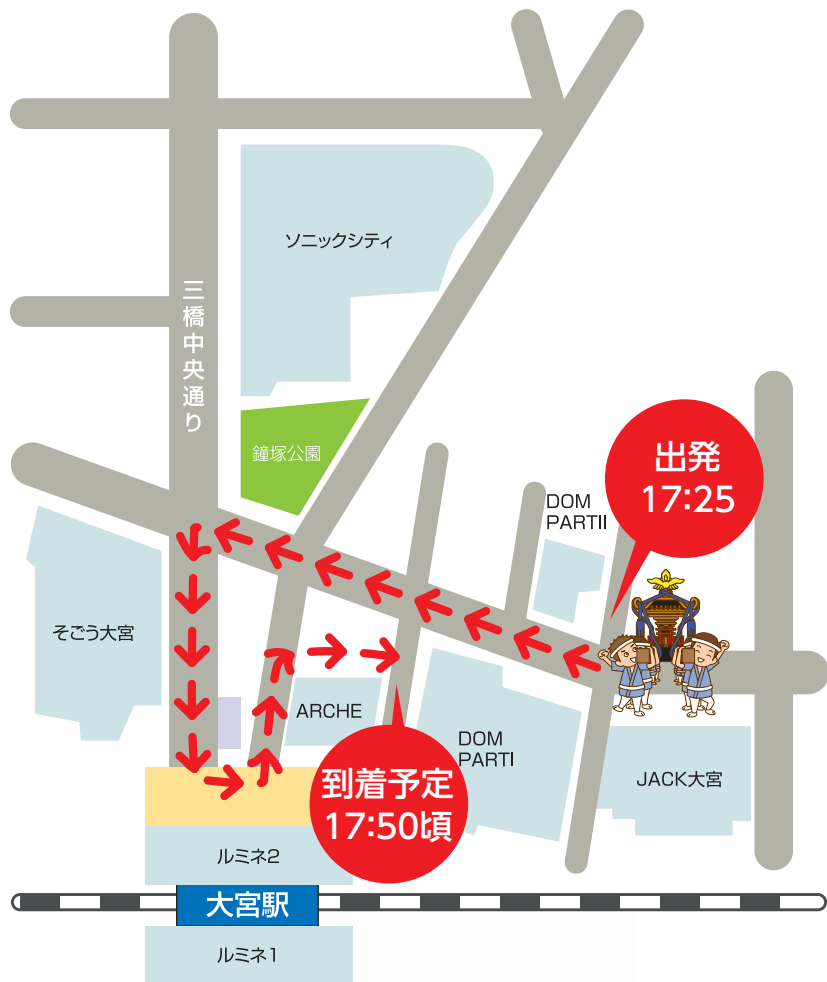

## オープニングパレード

## サンバパレード

JACK大宮前 17:50~ / パレス前 18:15~

さいたま市消防音楽隊  
新生銀行前 17:20~

埼玉栄中学・高等学校  
バトン部  
JACK大宮前 17:20~

埼玉栄中学・高等学校  
マーチングバンド  
JACK大宮前 17:20~

# 御輿ルート

1回目ルート図

2023年8月1日 第36回スパークカーニバル  
御輿揃い渡御(1回目)

2回目ルート図

2023年8月1日 第36回スパークカーニバル  
御輿揃い渡御(2回目)