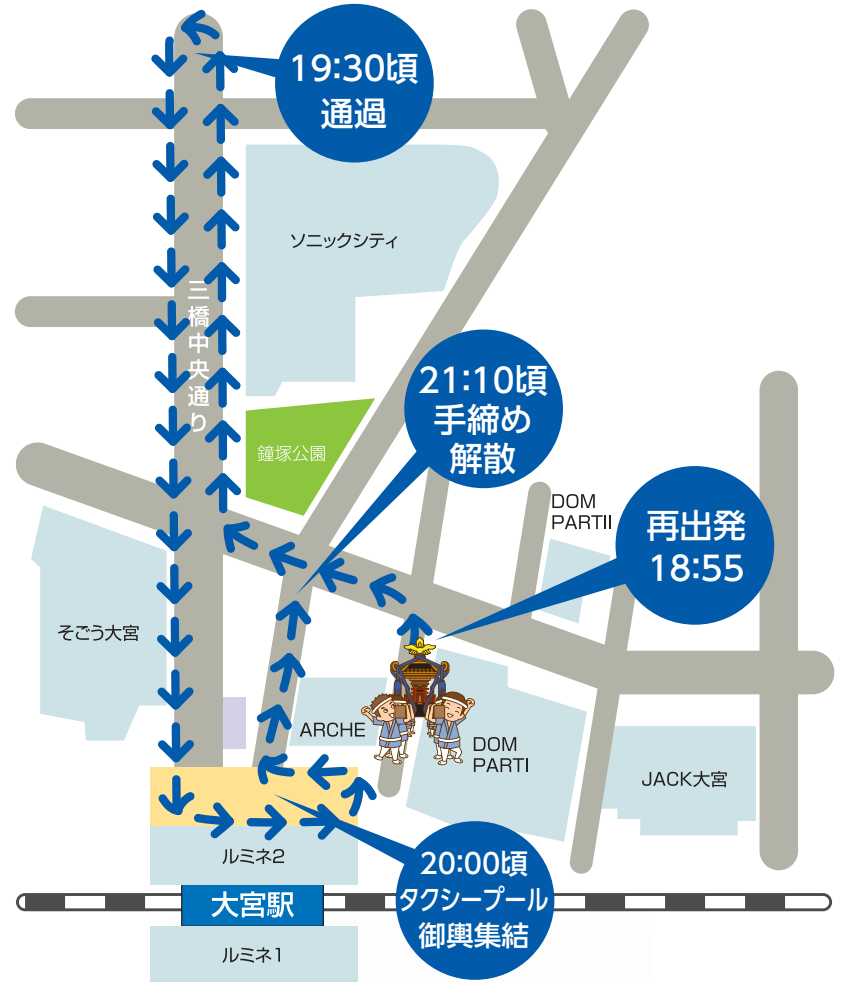

## サンバパレード

JACK大宮前 17:50~ / パレス前 18:15~

さいたま市消防音楽隊  
新生銀行前 17:20~

埼玉栄中学・高等学校  
バトン部  
JACK大宮前 17:20~

埼玉栄中学・高等学校  
マーチングバンド  
JACK大宮前 17:20~

# 大宮西口商店街連絡協議会

大宮スカイビル商店会  
そごう大宮店  
桜盛会  
DOM専門店会

アルシェ大宮  
ルミネ大宮店  
桜木親交会  
大成3丁目商工会

大宮西口共同ビル株式会社  
さくら四条通り商店会  
大宮西口中央エリア商店会  
大宮西口商店会協同組合

# 御輿ルート

1回目ルート図

2023年8月1日 第36回スパークカーニバル  
御輿揃い渡御(1回目)

2回目ルート図

2023年8月1日 第36回スパークカーニバル  
御輿揃い渡御(2回目)