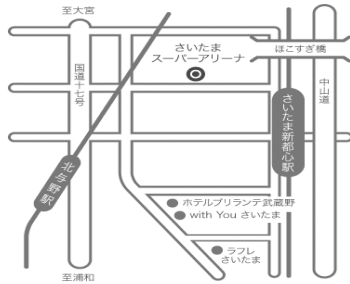

さいたまスーパーアリーナ

Saitama Super Arena

〒330-9111 さいたま市中央区新都心8 TEL.048-600-3000 FAX.048-601-1120

<http://www.saitama-arena.co.jp>

■アクセス方法

最寄駅 : JRさいたま新都心駅西口より徒歩すぐ
JR北与野駅北口より徒歩7分
駐車場 : 約500台 (有料)

■会議・大会

利用時間 : 0:00~24:00 (展示ホールは7:00~22:00)
予約開始日 : 随時受付 ※決定は12ヶ月前から (展示ホールは4ヶ月前、TOIRO単独利用は3ヶ月前から)
休館日 : 無休

■指定事業者の有無

設営関係 : 有
飲食関係 : 有

■バリアフリーサポート

多機能トイレ、車イスの貸出し、授乳・おむつ換えブース (アリーナ内)
点字案内図、音声誘導装置、車椅子対応席、オストメイト対応器具

■支払方法

カード : 不可

■備考

施設名	面積 (㎡)	天井高 (m)	会議 (人)		レセプション・宴会 (人)		料金		備考
			シアター	スクール	立食	着席	12時間 (本開催)		
スタジアム	14,600	-	37,000	-	-	-	¥9,406,800~		
メインアリーナ	7,100	-	22,500	-	-	-	¥6,156,000~		設営・撤去・リハーサルについては割引料金有り
コミュニティアリーナ	7,500	-	3,000	-	-	-	¥2,160,000~		
ホール	-	-	6,000	-	-	-	¥2,376,000~		
展示ホール	1,000	-	-	-	-	-	¥486,000~		付属の会議セミナー室有り
施設名	面積 (㎡)	天井高 (m)	会議 (人)		レセプション・宴会 (人)		料金		備考
			シアター	スクール	立食	着席	全日(9時~21時)	時間単価(最低3時間より)	
TOIRO全館利用	1,200	-	-	-	-	-	¥1,296,000	-	-
STUDIO1+2(ホワイエ含む)	330	3.0-3.5	302	100	-	-	¥756,000	¥75,600	
ホワイエ	140	3.3	-	-	-	-	-	-	STUDIO1と2両方を利用する場合のみ占用可
STUDIO1	220	3.5	180	60	-	-	¥540,000	¥54,000	
STUDIO2	110	3.0	110	36	-	-	¥216,000	¥21,600	
SPACE3+4+5	345	3.0/2.6	345	116	-	-	¥540,000	¥54,000	一括利用可
SPACE3	90		90	28	-	-	¥160,000	¥16,000	
SPACE4	135		135	50	-	-	¥216,000	¥21,600	
SPACE5	120		120	40	-	-	¥216,000	¥21,600	
ROOM6	60	2.6	56	20	-	-	¥108,000	¥10,800	
ROOM7	45	3.0	-	16	-	-	¥86,400	¥8,640	
ロビー (共用部)	280	3.45	-	-	-	-	-	-	単独利用不可