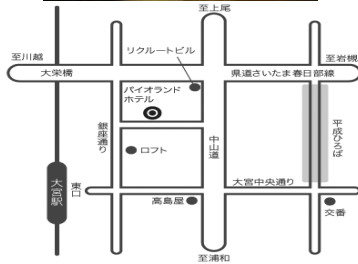

パイオランドホテル

Pioland Hotel

〒330-0802 さいたま市大宮区宮町1-35-2 TEL.048-648-0010 FAX.048-648-0014

<http://www.pioland.co.jp> opinion@pioland.co.jp

■アクセス方法

最寄駅 : JR大宮駅東口より徒歩3分
 駐車場 : 提携駐車場あり。 宿泊 (15:00~10:00) 一律800円/1泊 ※入出庫されない場合
 ※宿泊者のみ適用

■備考

施設名	面積 (㎡)	天井高 (m)	会議 (人)		レセプション・宴会 (人)		料金 2時間	備考
			シアター	スクール	立食	着席		
秩父	85	2.7	100	42	50	45	¥15,120	
フロンティア	80	2.7	-	36	50	45	¥15,120	

※上記料金は税込

客室 (タイプ)	室数	人数	料金
シングル	82	82	¥7,400~¥8,200
ダブル	22	44	¥11,000
ツイン	15	30	¥13,000
和室	3	12	¥18,000
合計	122	168	-