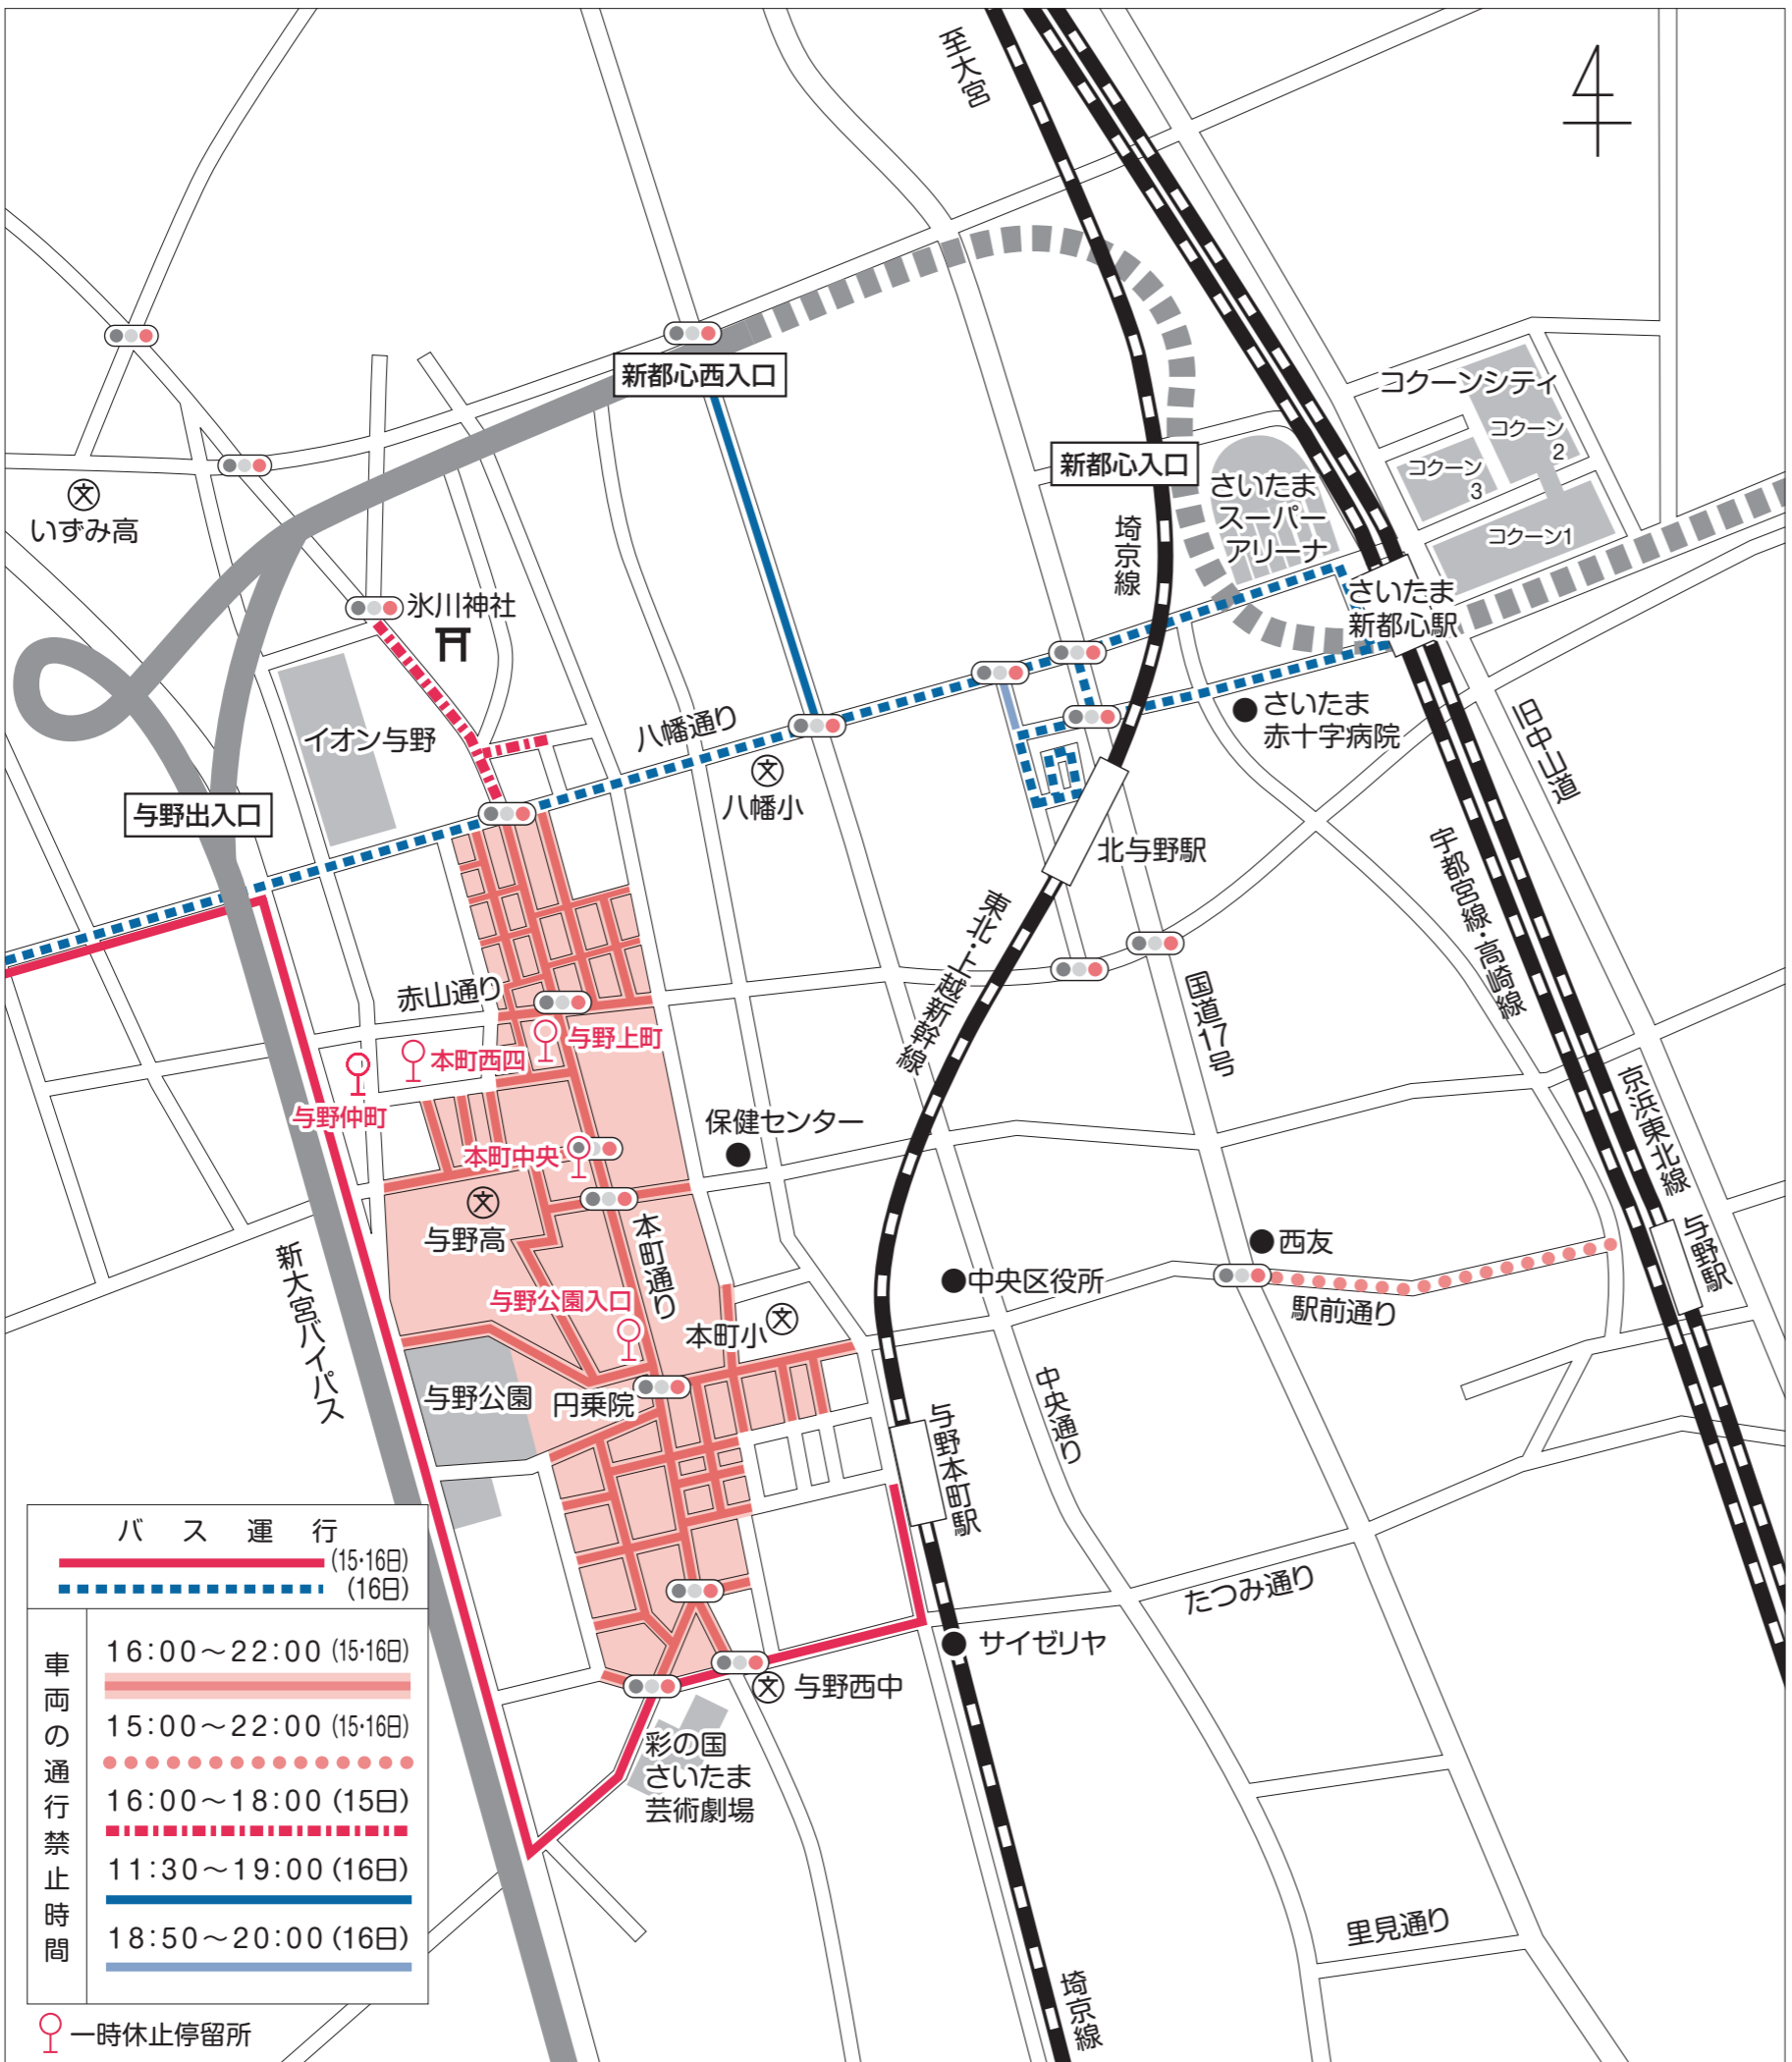

お知らせ

毎度ご利用くださいますようお願いがとうございます。

「平成29年度与野夏祭り」開催に伴う迂回運行について

日時 7月15日(土) 12時より終車まで 7月16日(日)

(※ 路線に関しては16日のみ午後6時50分から午後8時までの間)

左図のとおり迂回運行いたしますので何卒ご理解・

ご協力を賜りましてご利用くださいますようお願いいたします。

国際興業株