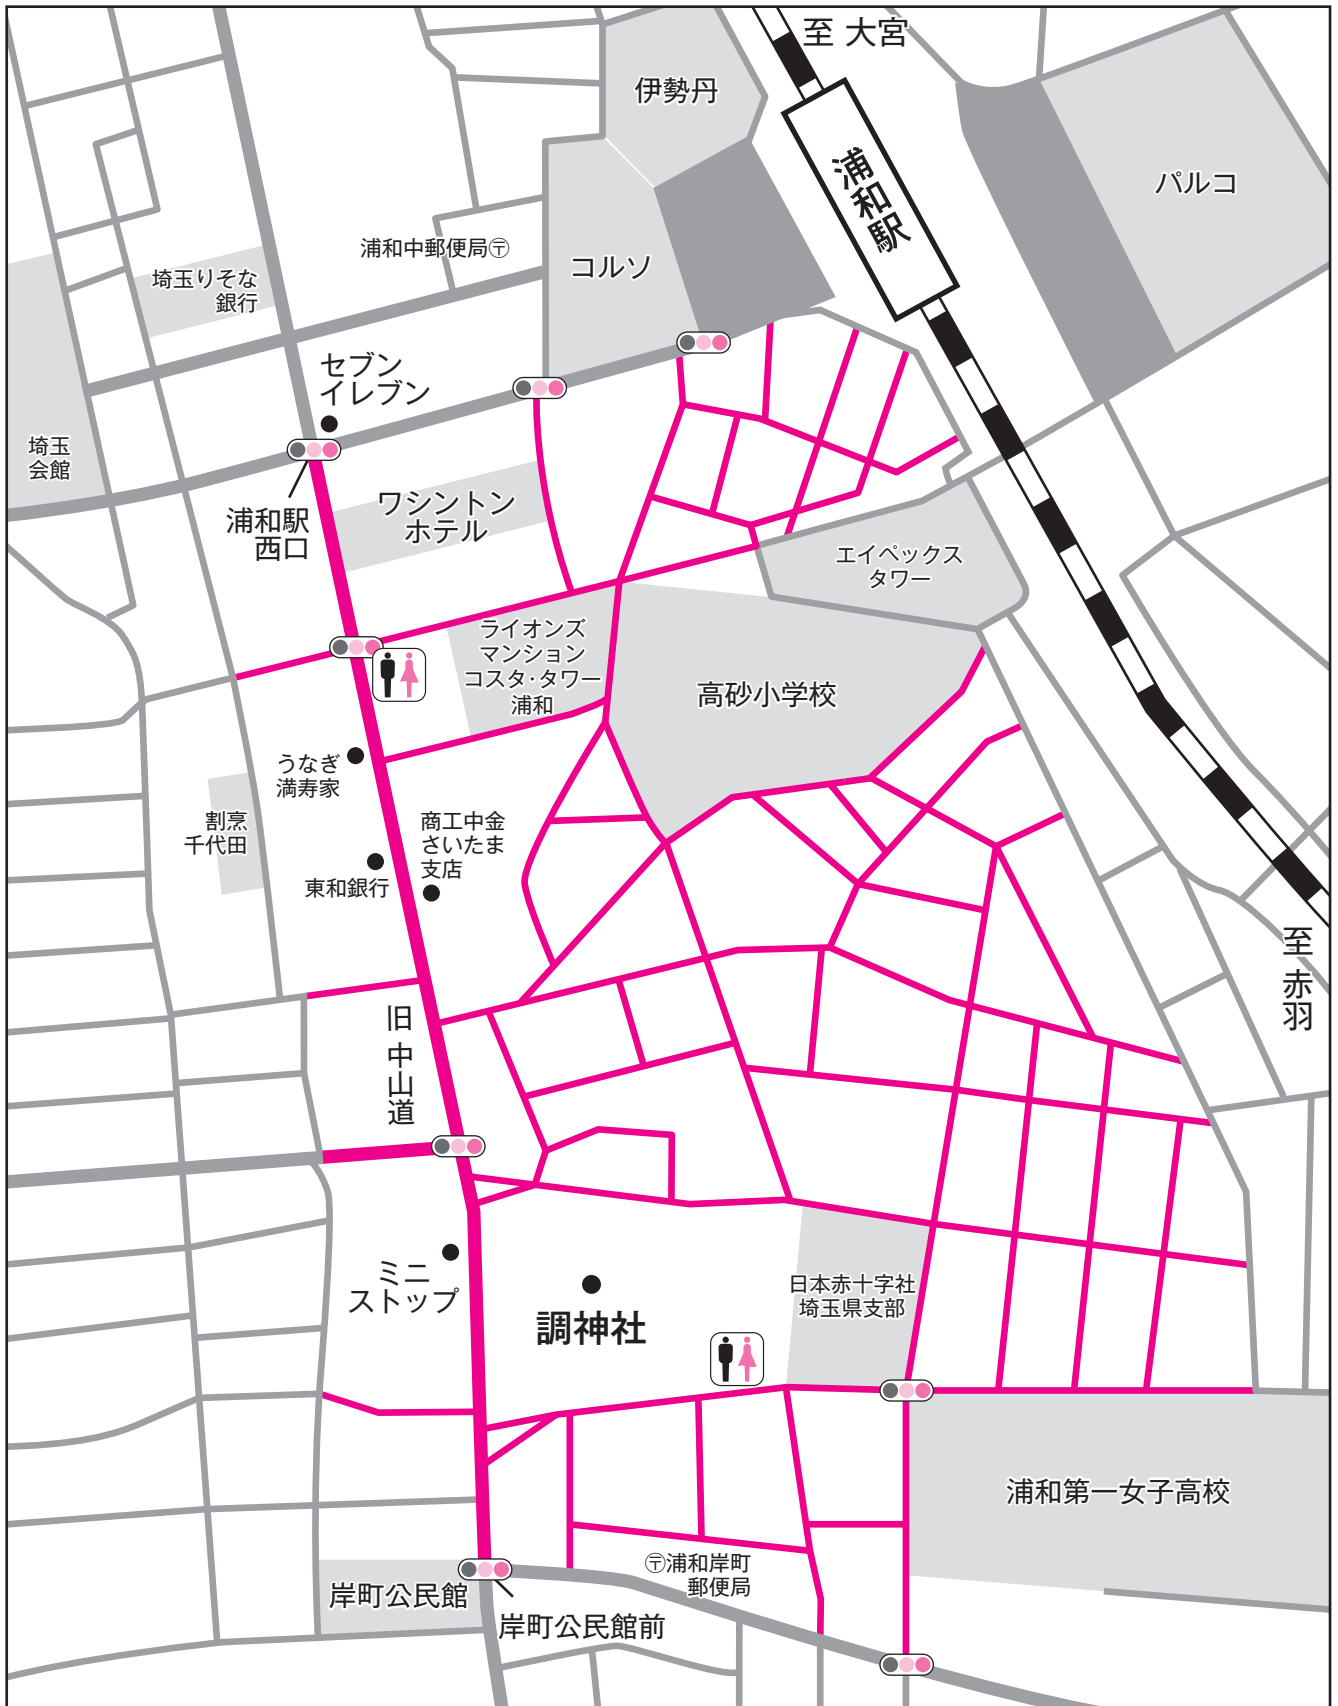

● 十二日まち交通規制図 ●

規制日時：平成29年12月12日(火) 11:00～22:00

※道路上の出店は20:30まで、調神社境内は21:30まで

規制範囲：  トイレ： 