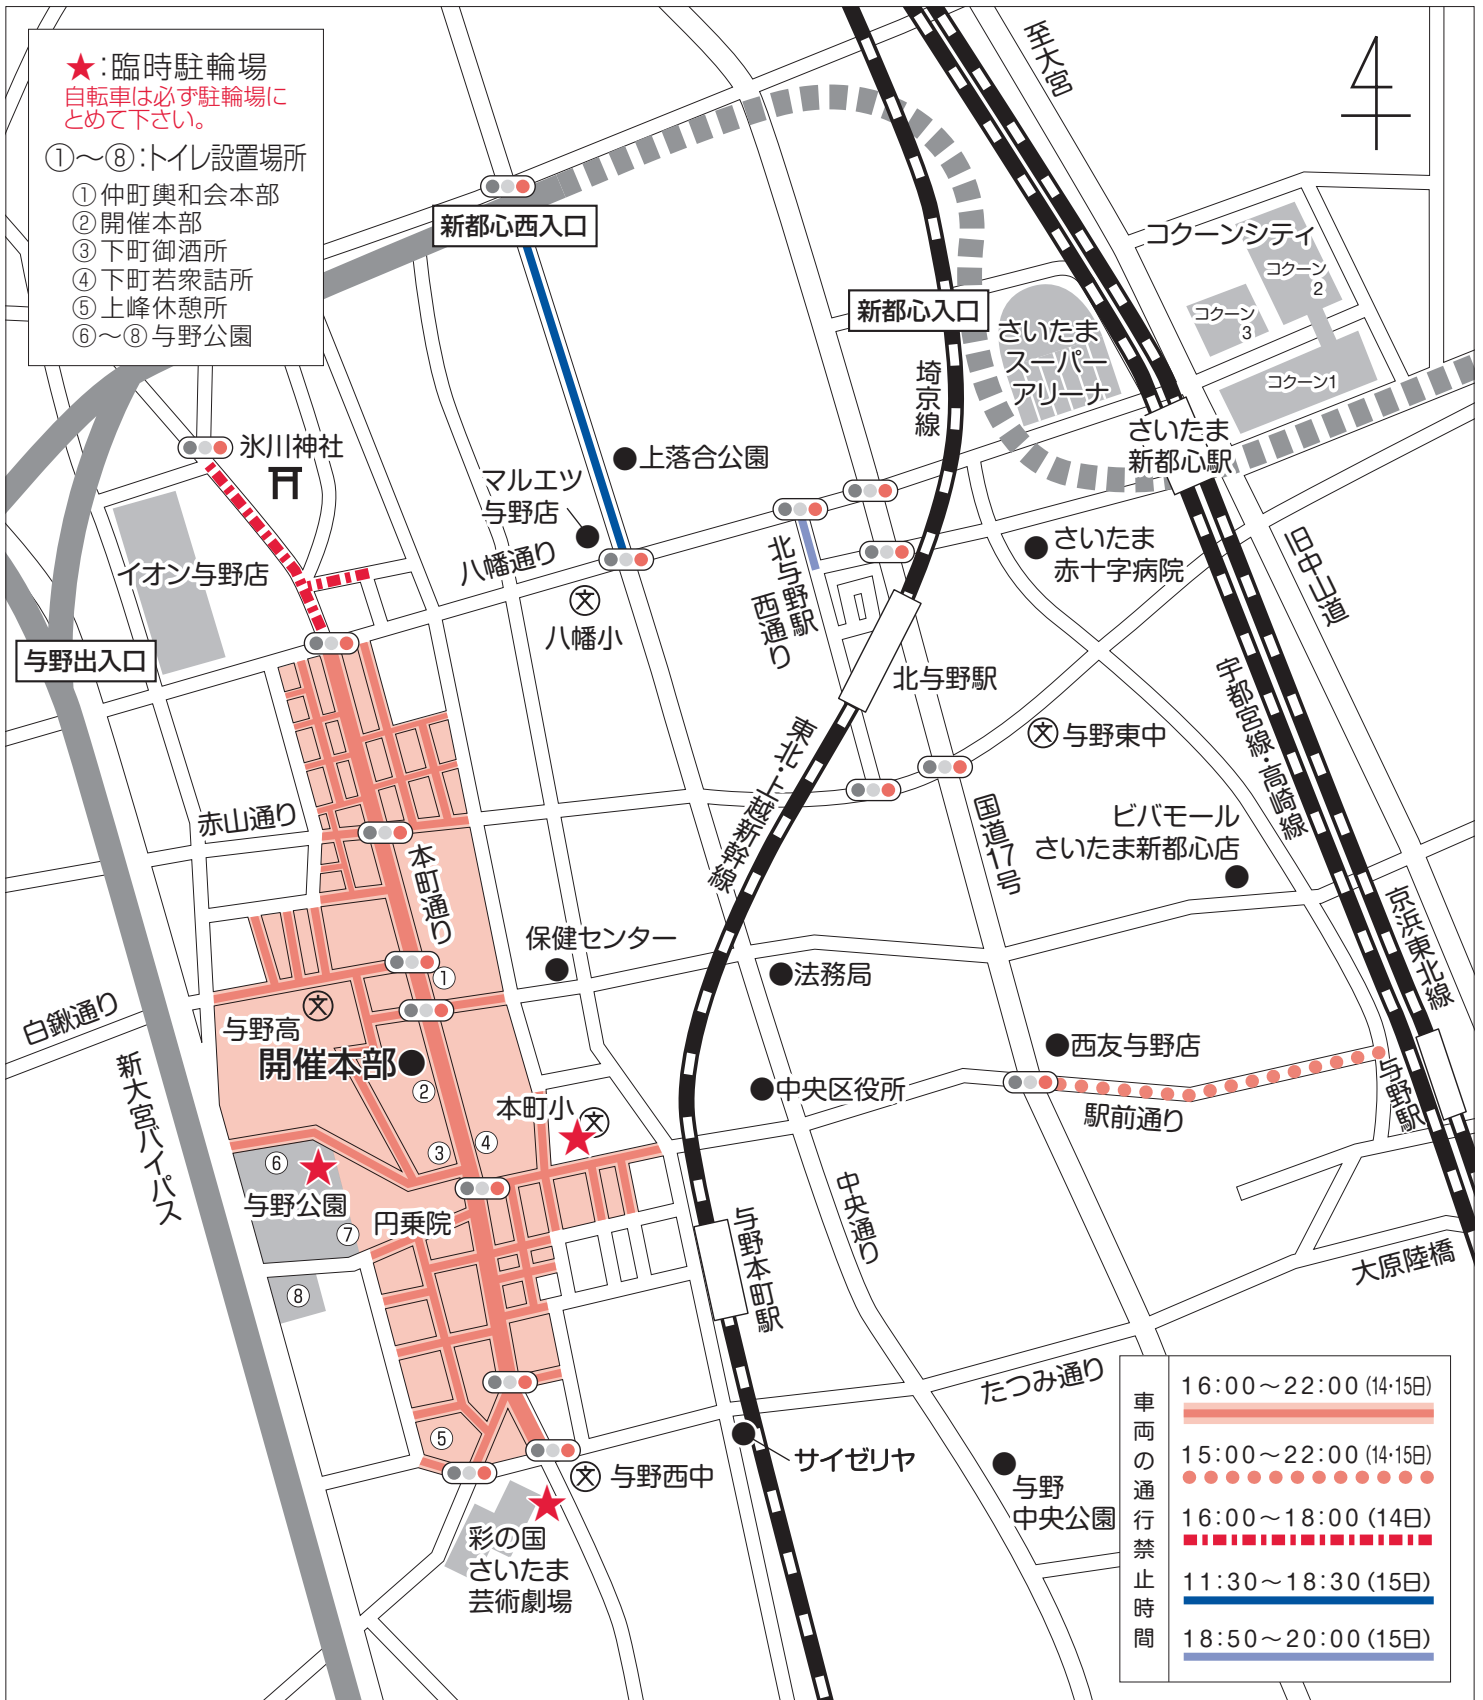

# 平成30年度 与野夏祭り交通規制図

7月14日(土)、15日(日)

本町通りは、大変混雑し危険ですので、ベビーカーのご使用はご遠慮ください。  
 また、小さなお子様をお連れの方はご注意ください。

※当日は現場の警察署員及び係員の指示に従って下さい。  
 また詳細については、ホームページにて確認をお願いします。

<http://www.stib.jp>

与野夏祭り実行委員会(四町世話人会)  
 上落合祭事委員会  
 下落合祭礼本部  
 浦和西警察署  
 (公社)さいたま観光国際協会