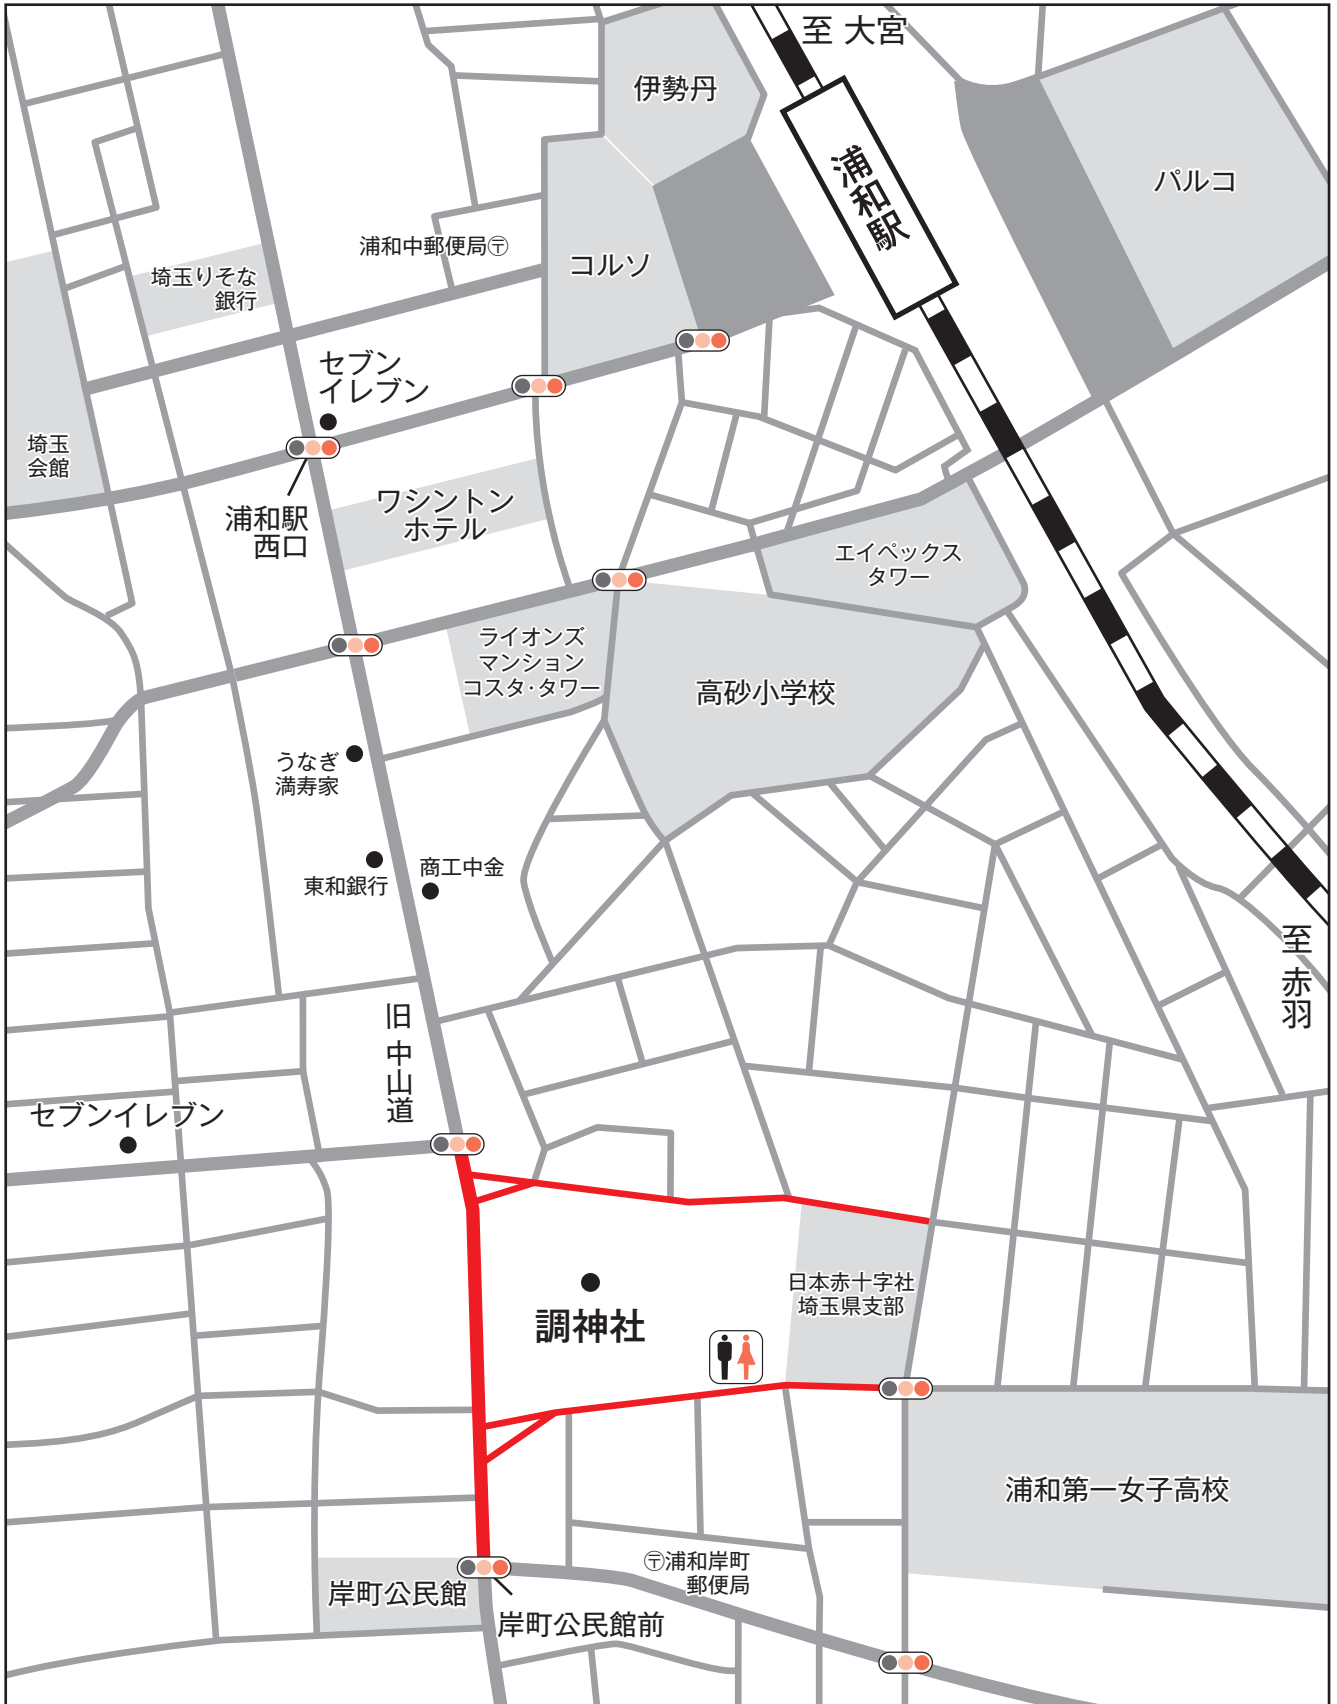

● 十二日まち交通規制図 ●

規制日時：令和4年12月12日(月) 9:00～22:00

※道路上での露店の出店はございません。

規制範囲：  トイレ： 