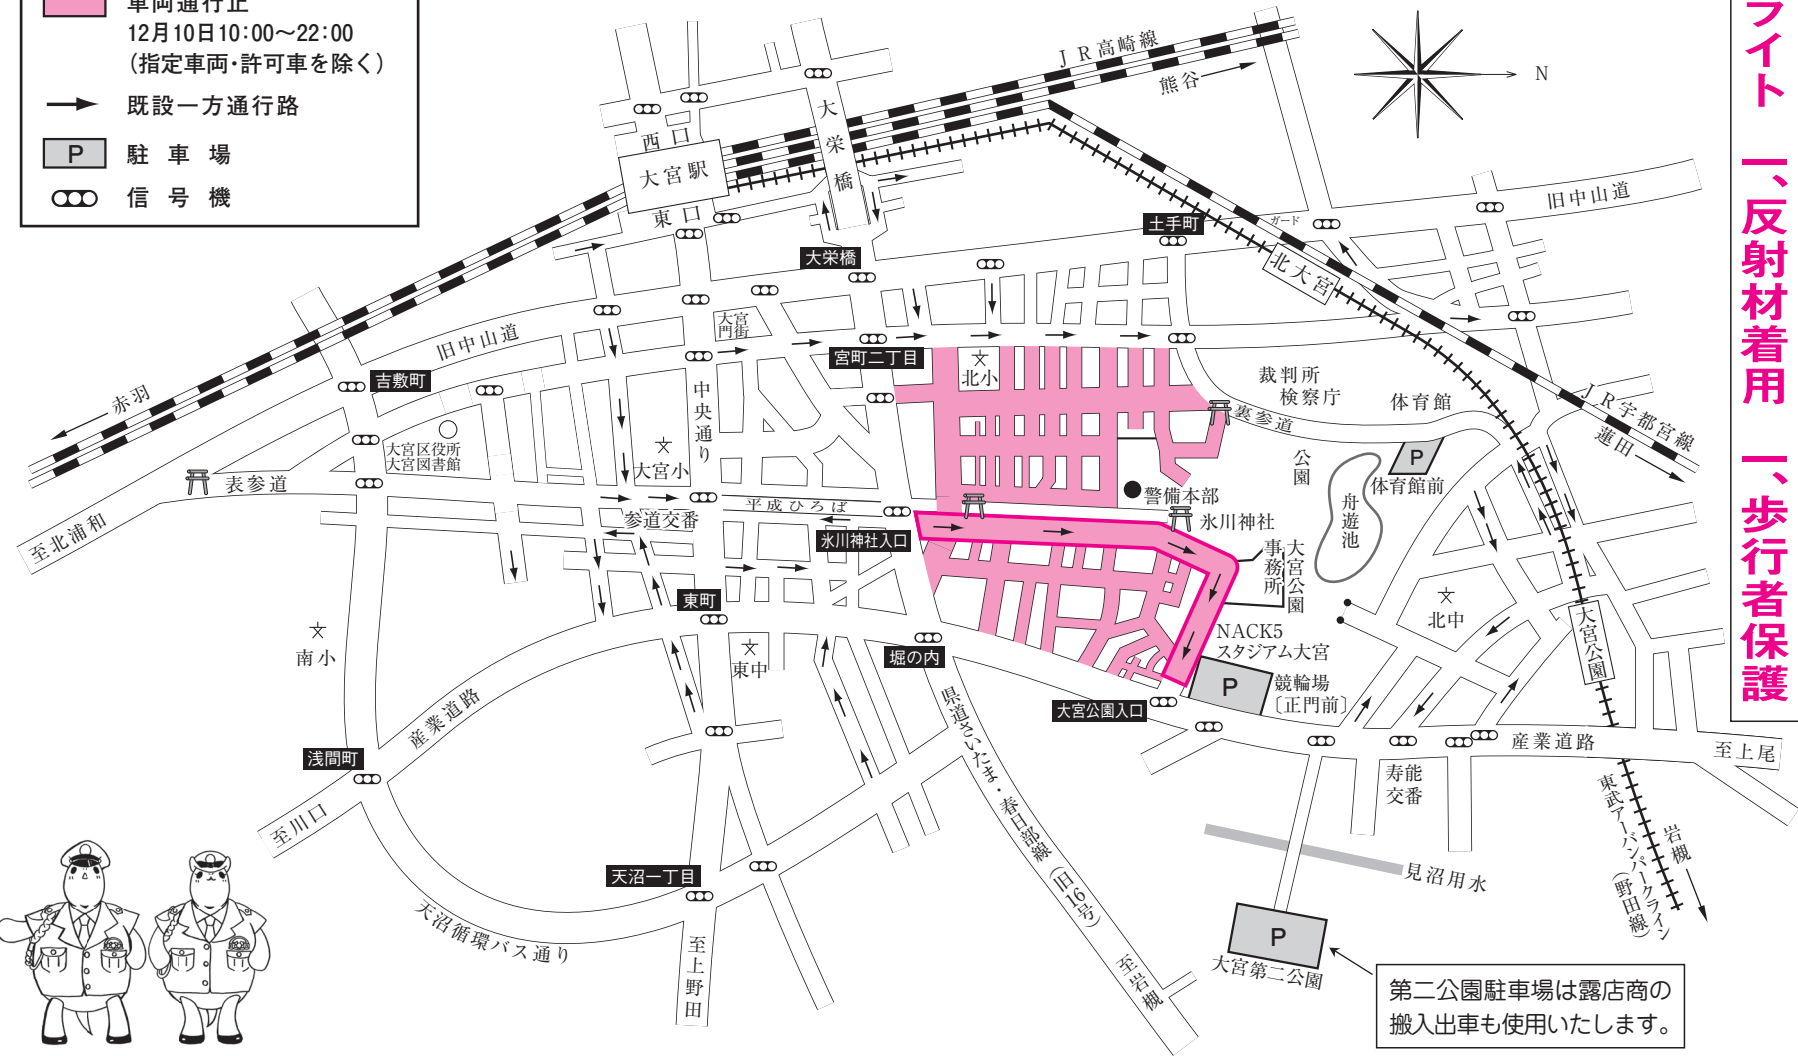

交通規制 12月9日(金)・10日(土)

凡例

-  一方通行規制
12月9日10:00~翌日10:00
12月10日22:00~24:00
-  車両通行止
12月10日10:00~22:00
(指定車両・許可車を除く)
-  既設一方通行路
-  駐車場
-  信号機

令和4年

※駐車場が少ないので車でのお越しはご遠慮ください。

十日市交通規制略図

市内は大変混雑いたしますので現場の指示に従ってください。

(公社)さいたま観光国際協会
大宮警察署

きらめき3H(トリプルエイチ)運動
 一、早めのライト一、反射材着用 一、歩行者保護

ゆっくり走ろう大宮

第二公園駐車場は露店商の搬入出車も使用いたします。