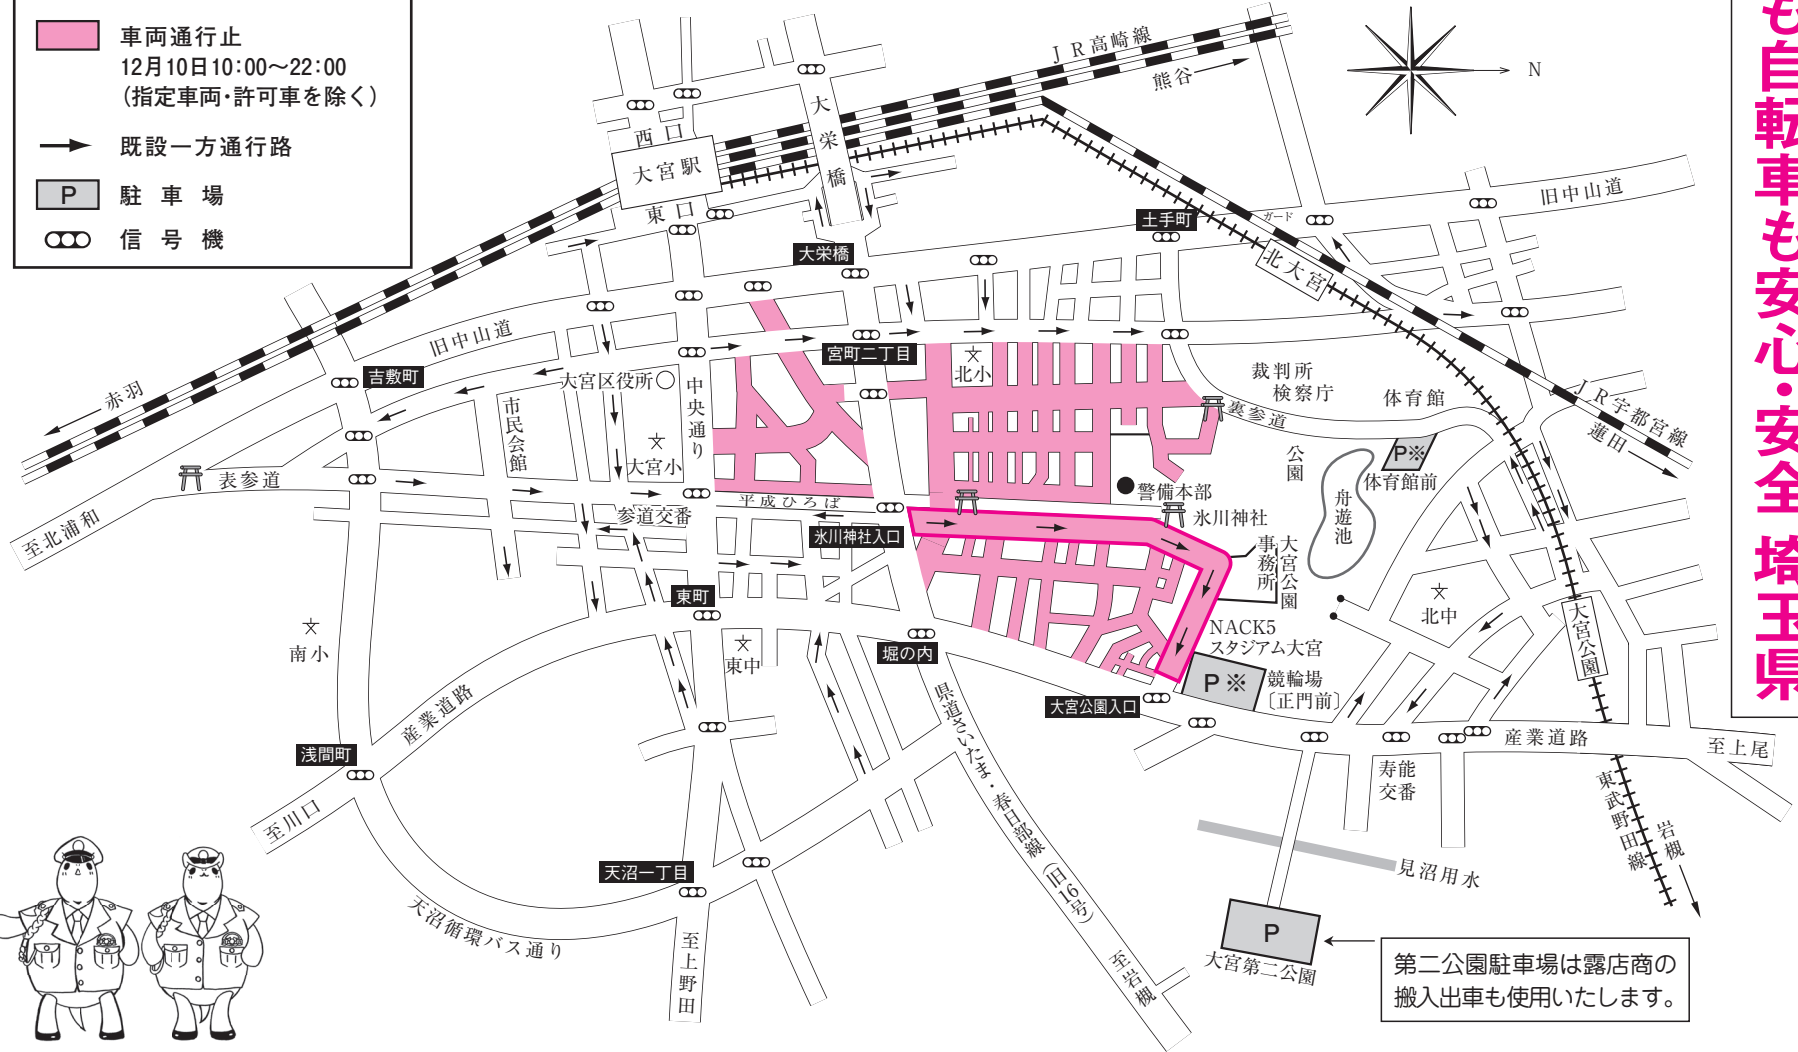

交通規制図 12月9日(日)・10日(月)

凡 例

-  一方通行規制
12月9日10:00~翌日10:00
12月10日22:00~24:00
-  車両通行止
12月10日10:00~22:00
(指定車両・許可車を除く)
-  既設一方通行路
-  駐 車 場
-  信 号 機

平成30年

※駐車場が少ないので車でのお越しはご遠慮ください。

十日市交通規制略図

市内は大変混雑いたしますので現場の指示に従ってください。

(公社)さいたま観光国際協会
大 宮 警 察 署

人も車も自転車も安心・安全埼玉県

ゆっくり走ろう大宮

※大宮公園東側・西側駐車場は平成30年12月1日より有料となる予定です。

第二公園駐車場は露店商の搬入出車も使用いたします。