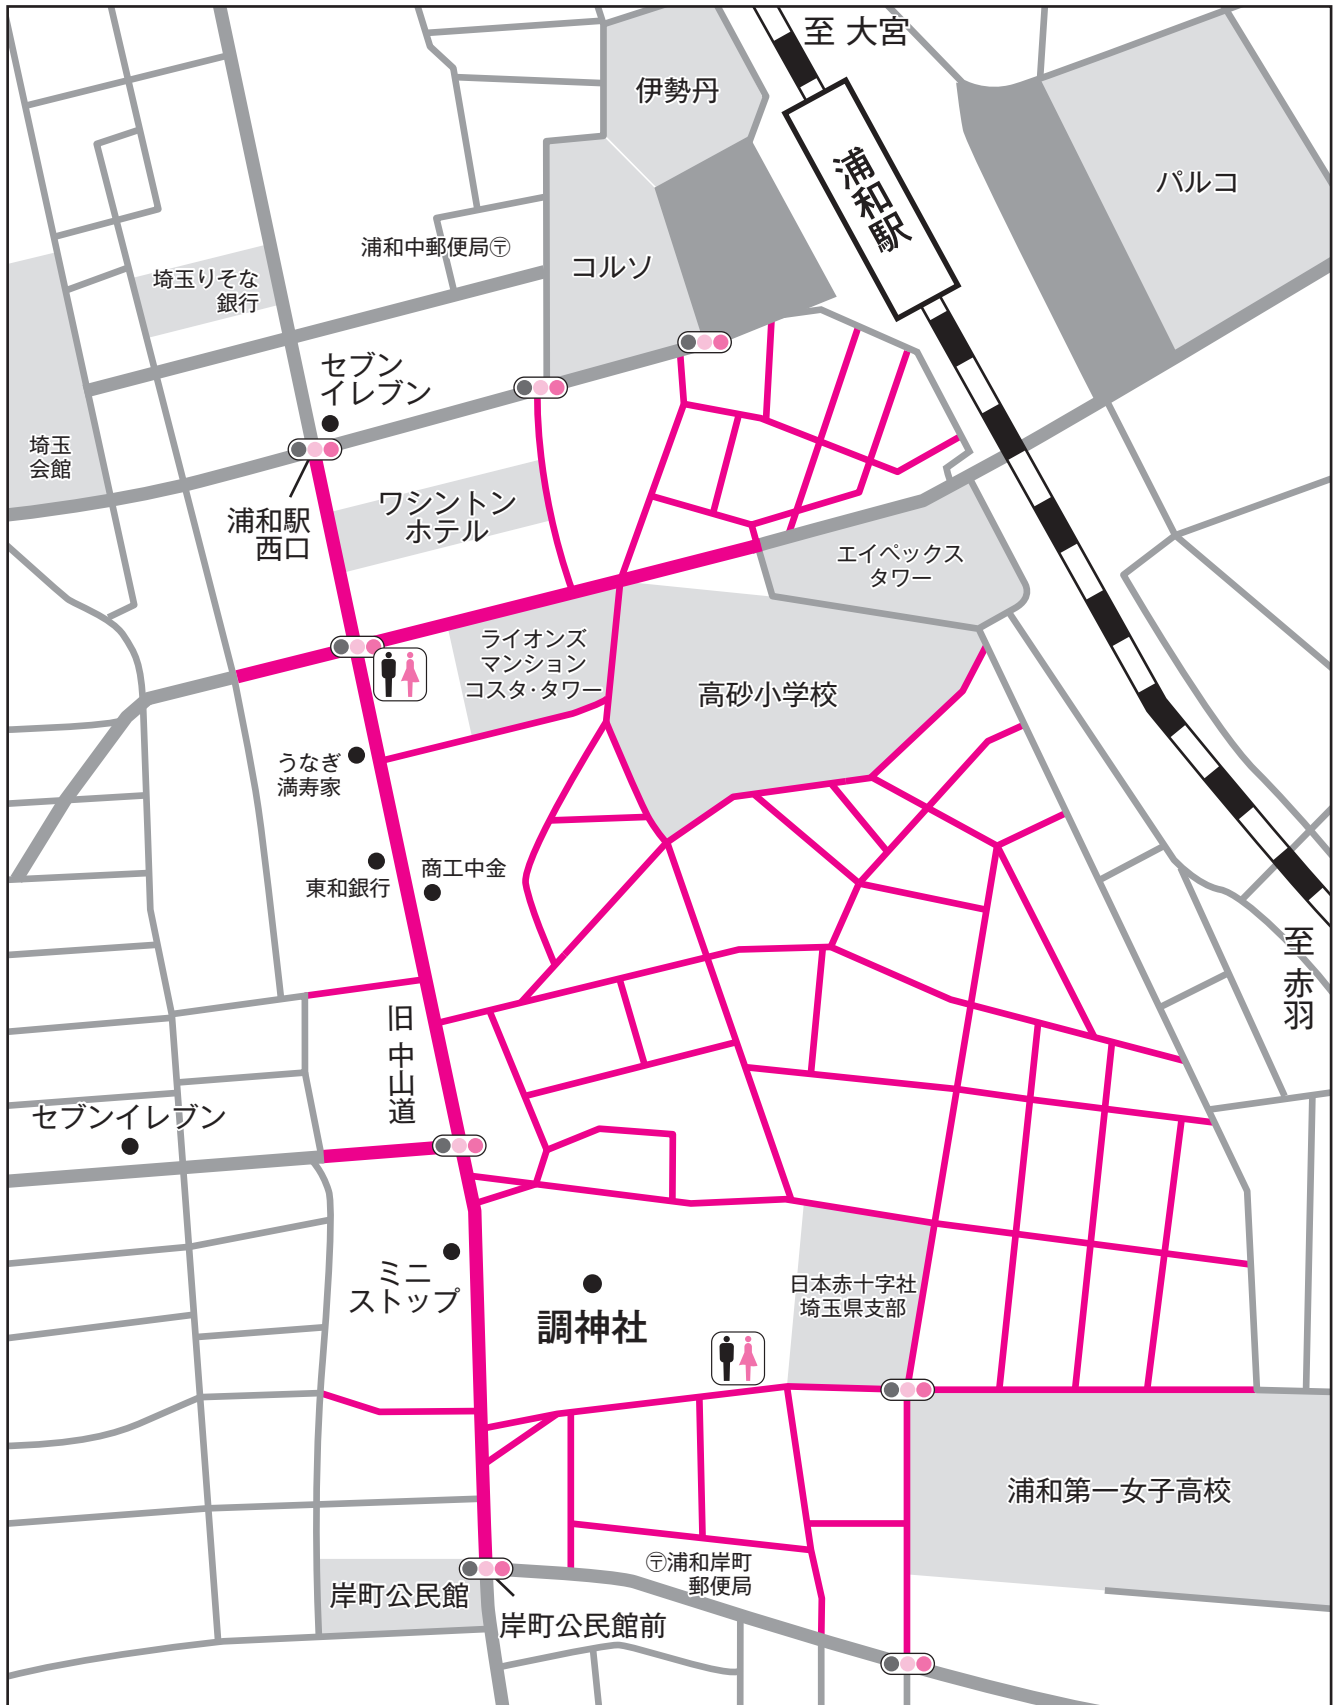

● 十二日まち交通規制図 ●

規制日時：平成30年12月12日(水) 11:00~22:00

※道路上の出店は20:30まで、調神社境内は21:30まで

規制範囲：  トイレ： 