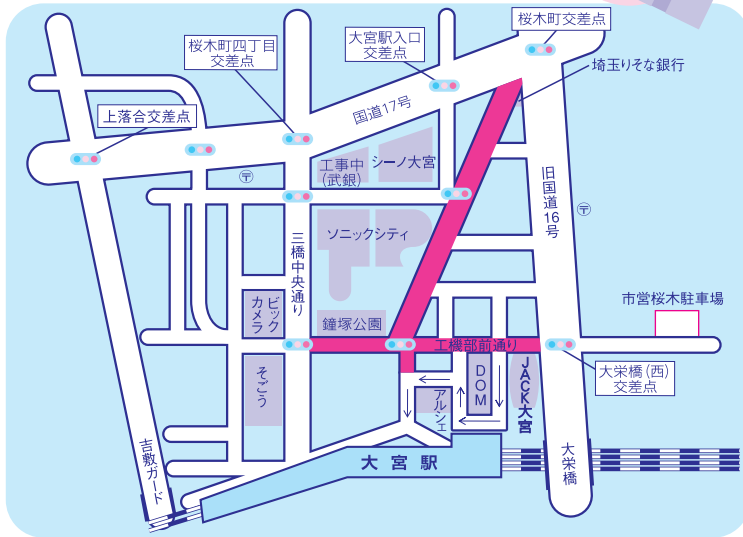

令和元年 大宮夏まつり 交通規制図

8月1日(木)

西口○スパークカーニバル 東口○中山道まつり

規制時間内行事

交通規制のお知らせ (車両通行止)

8月1日(木)

西口

- ・オープニングパレード
- ・みこし揃い渡御
- ・サンバパレード
- ・万灯・纏パレード
- ・ステージイベント
- ・よさこい踊り
- ・ストリートパフォーマンス

東口

- ・みこし渡御
- ・山車巡行

<規制時間>

西口…8月1日(木) 17:00~22:00
東口…8月1日(木) 17:00~21:00

<規制区域>

西口駅前通り
西口三橋中央通り
西口工機部前通り
旧中山道
東口中央通り

周及
辺道
道路

及び周辺道路

凡例

- 車両通行止
- 車両通行止 (路線バス・タクシーを除く)
- ← → 既設一方通行路
- ● 交通信号機
- 歩行者専用区間

7月31日(水) ○西口夏まつり

8月2日(金) ○中山道まつり

規制時間内行事

交通規制のお知らせ (車両通行止)

7月31日(水)

西口

- ・みこし渡御
- ・よさこい踊り
- ・子ども夏まつりひろば

<規制時間>
7月31日(水) 17:00~21:00
<規制区域>
西口駅前通り
西口工機部前通り

規制時間内行事

交通規制のお知らせ (車両通行止)

8月2日(金)

東口

- ・オープニングパレード
- ・みこし揃い渡御
- ・山車揃い巡行
- ・和太鼓演奏
- ・民謡輪おどり
- ・阿波踊り

<規制時間>
8月2日(金) 17:00~22:00
<規制区域>
旧中山道
中央通り