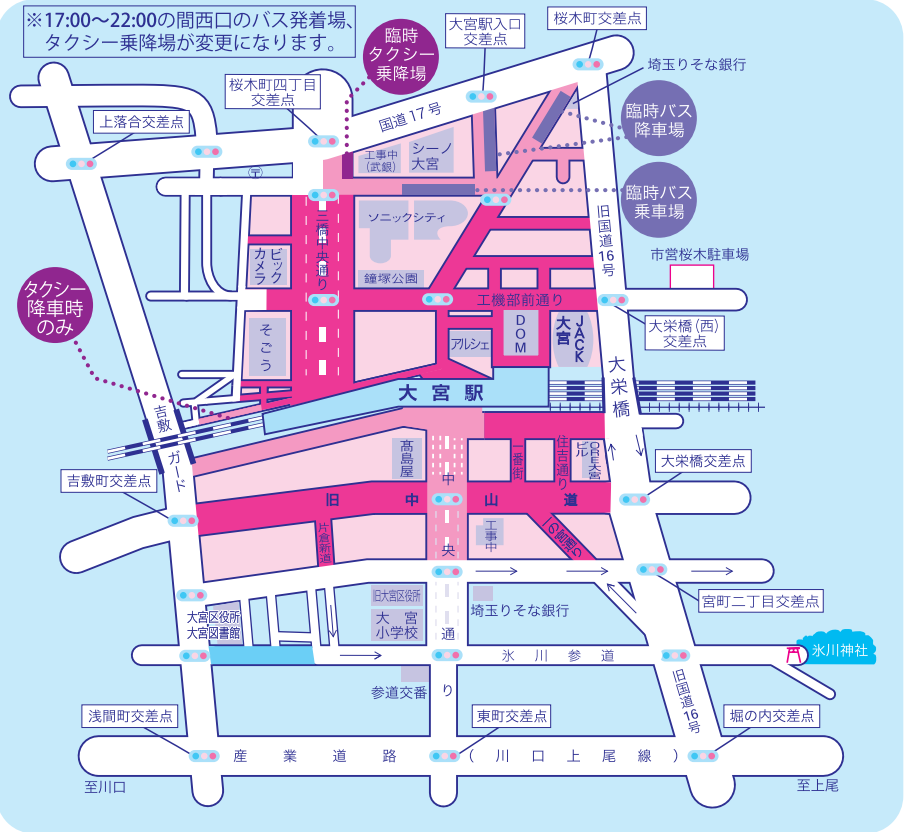

令和元年 大宮夏まつり 交通規制図

8月1日(木)

西口○スパークカーニバル 東口○中山道まつり

規制時間内行事

交通規制のお知らせ (車両通行止)

8月1日(木)

西口

- ・オープニングパレード
- ・みこし揃い渡御
- ・サンバパレード
- ・万灯・纏パレード
- ・ステージイベント
- ・よさこい踊り
- ・ストリートパフォーマンス

東口

- ・みこし渡御
- ・山車巡行

<規制時間>

西口…8月1日(木) 17:00~22:00
東口…8月1日(木) 17:00~21:00

<規制区域>

西口駅前通り
西口三橋中央通り
西口工機部前通り
旧中山道
東口中央通り

周及
辺道
道路

及び周辺道路

凡例

- 車両通行止
- 車両通行止 (路線バス・タクシーを除く)
- ← → 既設一方通行路
- ● 交通信号機
- 歩行者専用区間

7月31日(水) ○西口夏まつり

8月2日(金) ○中山道まつり

規制時間内行事

交通規制のお知らせ (車両通行止)

7月31日(水)

西口

- ・みこし渡御
- ・よさこい踊り
- ・子ども夏まつりひろば

<規制時間>
7月31日(水) 17:00~21:00
<規制区域>
西口駅前通り
西口工機部前通り

規制時間内行事

交通規制のお知らせ (車両通行止)

8月2日(金)

東口

- ・オープニングパレード
- ・みこし揃い渡御
- ・山車揃い巡行
- ・和太鼓演奏
- ・民謡輪おどり
- ・阿波踊り

<規制時間>
8月2日(金) 17:00~22:00
<規制区域>
旧中山道
中央通り