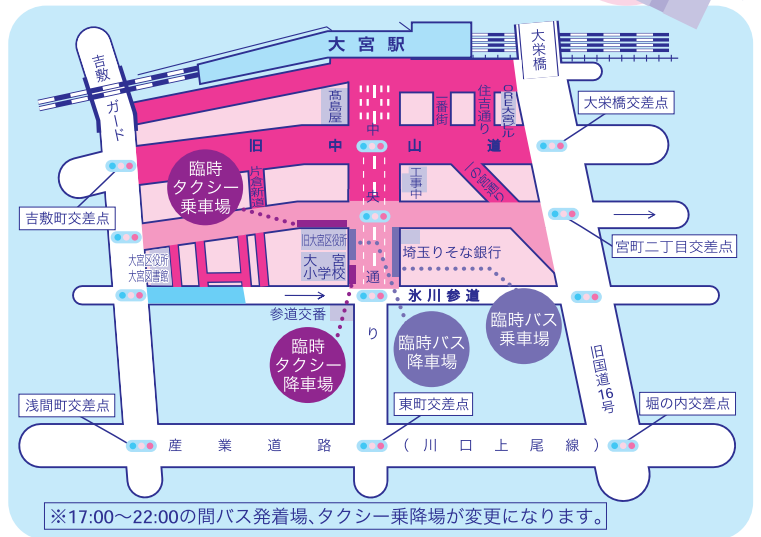

令和元年 大宮夏まつり 交通規制図

8月1日(木)

西口○スパークカーニバル 東口○中山道まつり

規制時間内行事

交通規制のお知らせ (車両通行止)

8月1日(木)

西口

- ・オープニングパレード
- ・みこし揃い渡御
- ・サンバパレード
- ・万灯・纏パレード
- ・ステージイベント
- ・よさこい踊り
- ・ストリートパフォーマンス

東口

- ・みこし渡御
- ・山車巡行

<規制時間>

西口…8月1日(木) 17:00~22:00
東口…8月1日(木) 17:00~21:00

<規制区域>

西口駅前通り
西口三橋中央通り
西口工機部前通り
旧中山道
東口中央通り

周及
辺道
道路

及び周辺道路

凡例

- 車両通行止
- 車両通行止 (路線バス・タクシーを除く)
- ← → 既設一方通行路
- ● 交通信号機
- 歩行者専用区間

7月31日(水) ○西口夏まつり

8月2日(金) ○中山道まつり

規制時間内行事

交通規制のお知らせ (車両通行止)

7月31日(水)

西口

- ・みこし渡御
- ・よさこい踊り
- ・子ども夏まつりひろば

<規制時間>
7月31日(水) 17:00~21:00
<規制区域>
西口駅前通り
西口工機部前通り

規制時間内行事

交通規制のお知らせ (車両通行止)

8月2日(金)

東口

- ・オープニングパレード
- ・みこし揃い渡御
- ・山車揃い巡行
- ・和太鼓演奏
- ・民謡輪おどり
- ・阿波踊り

<規制時間>
8月2日(金) 17:00~22:00
<規制区域>
旧中山道
中央通り