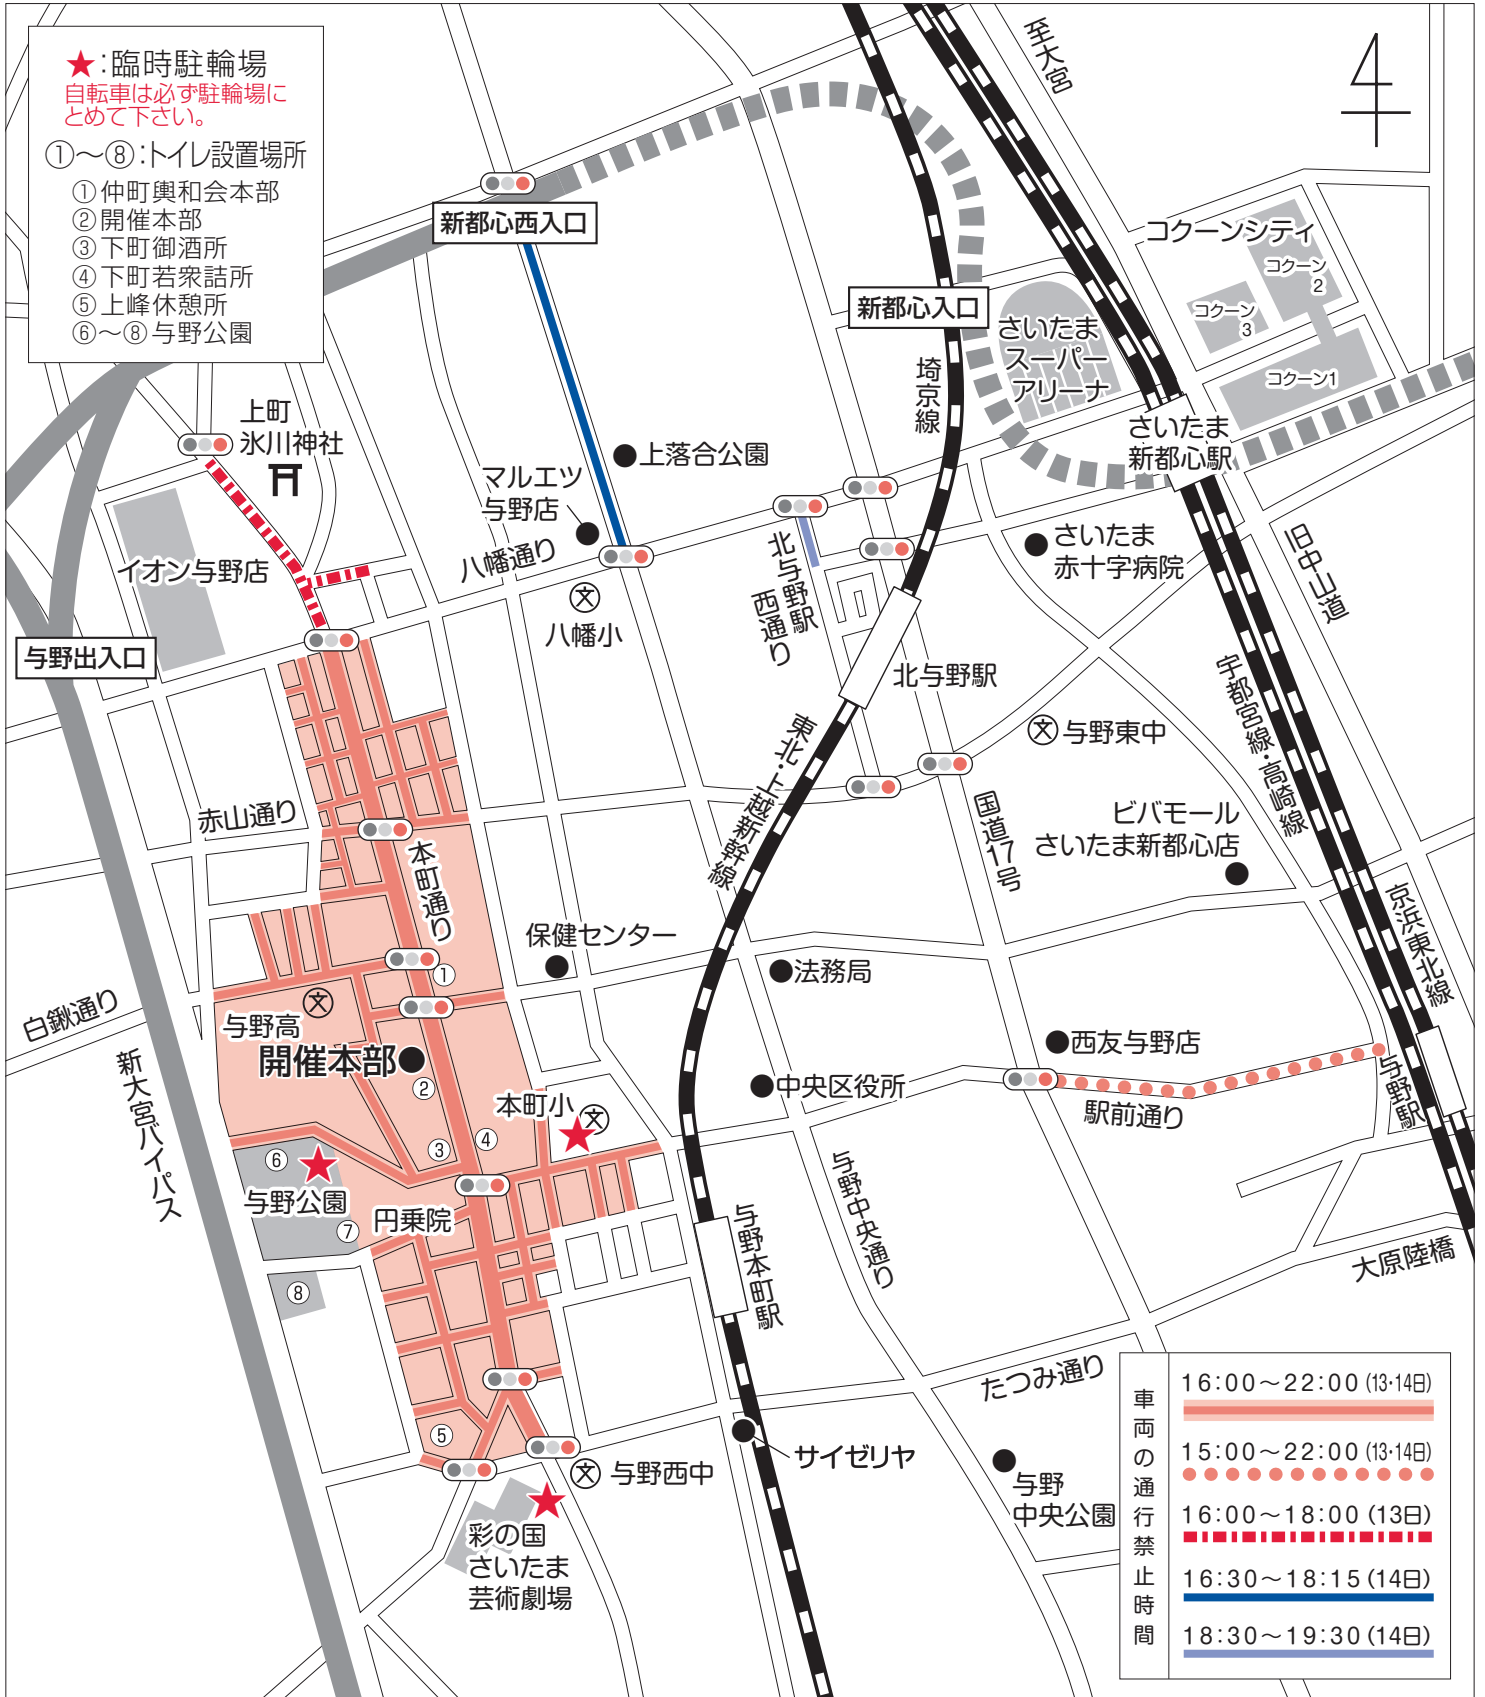

令和元年度 与野夏祭り交通規制図

7月13日(土)、14日(日)

本町通りは、大変混雑し危険ですので、ベビーカーのご使用はご遠慮ください。
また、小さなお子様をお連れの方はご注意ください。

※当日は現場の警察署員及び係員の指示に従って下さい。
また詳細については、ホームページにて確認をお願いします。

<https://www.stib.jp>

与野夏祭り実行委員会(四町世話人会)
上落合祭事委員会
下落合祭礼本部
浦和西警察署
(公社)さいたま観光国際協会