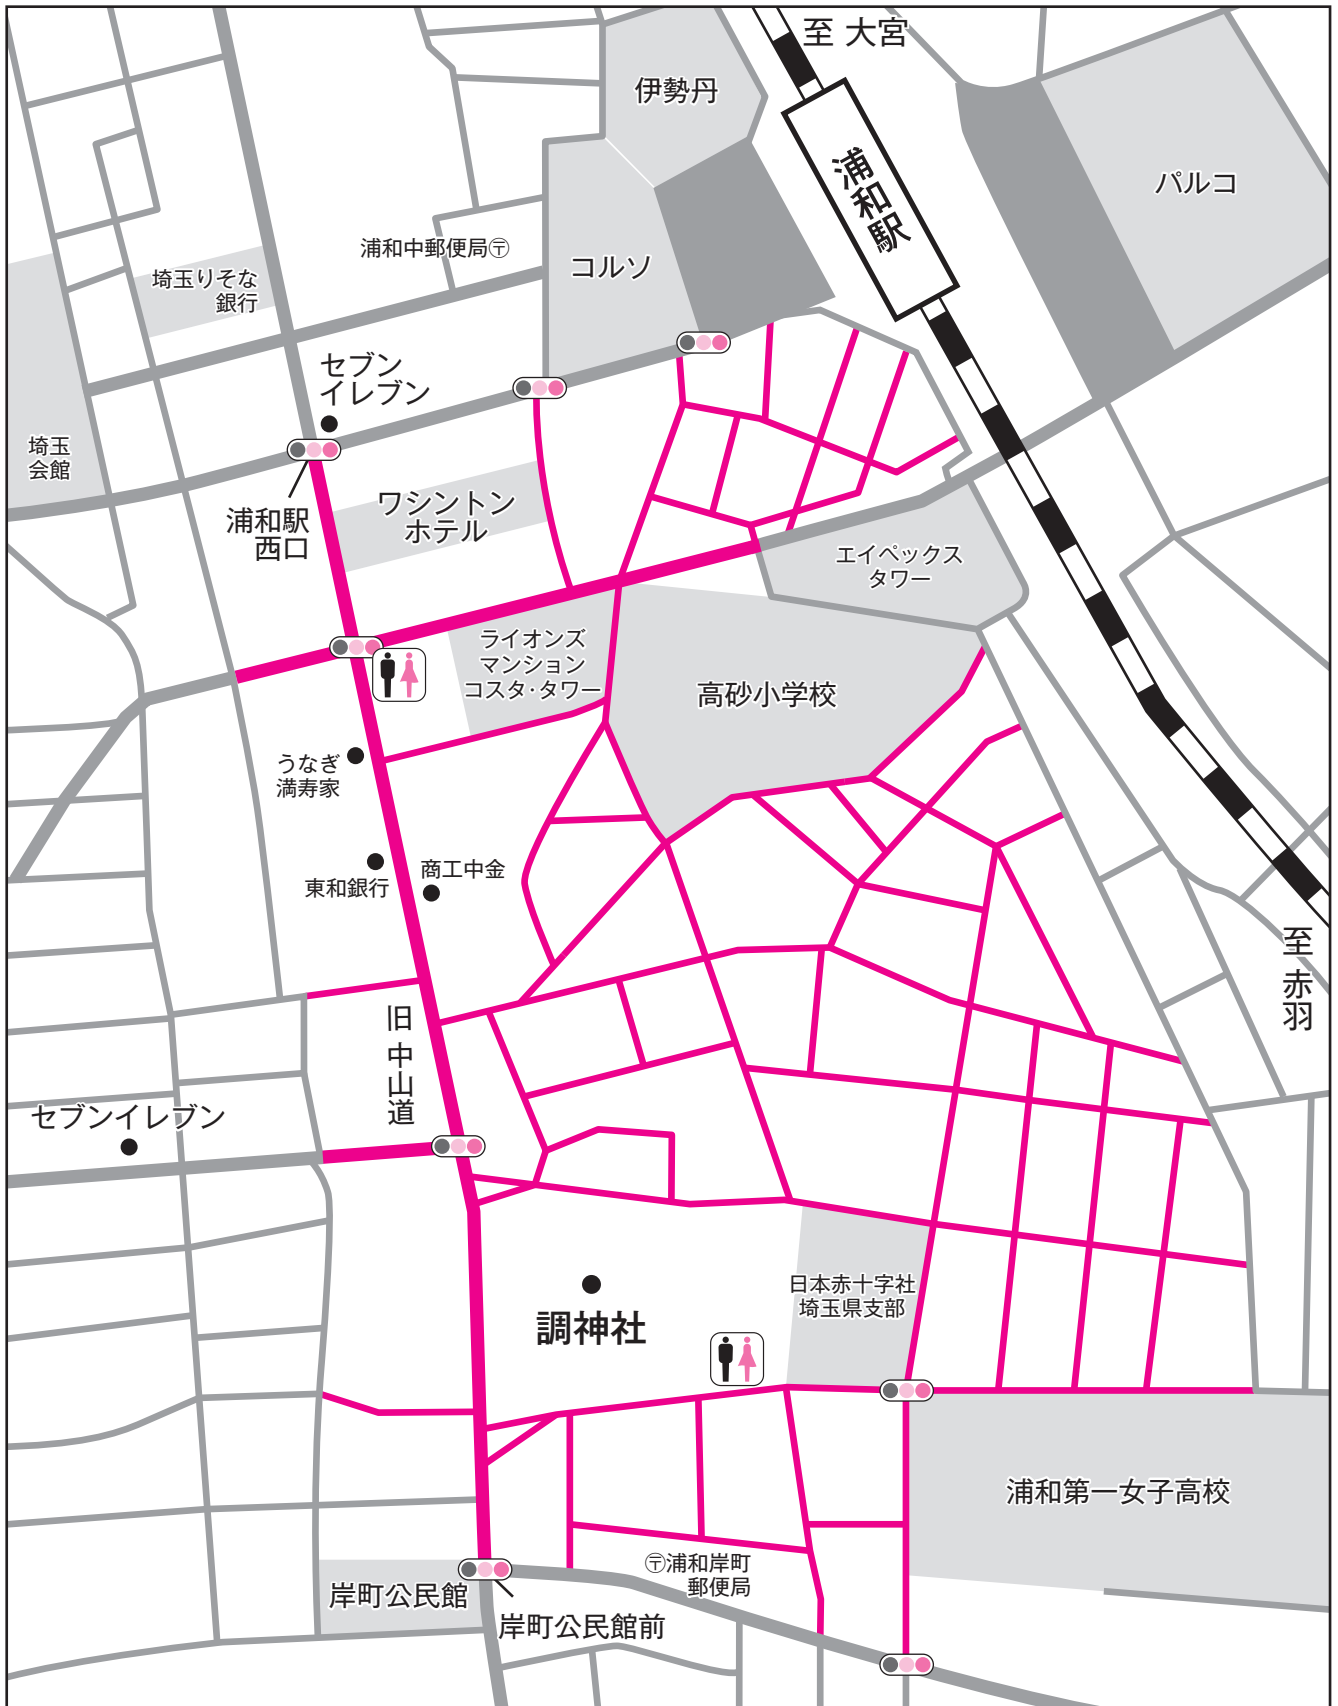

● 十二日まち交通規制図 ●

規制日時：令和元年12月12日(木) 10:00～22:00

※道路上の出店は20:30まで、調神社境内は21:30まで

規制範囲：  トイレ： 