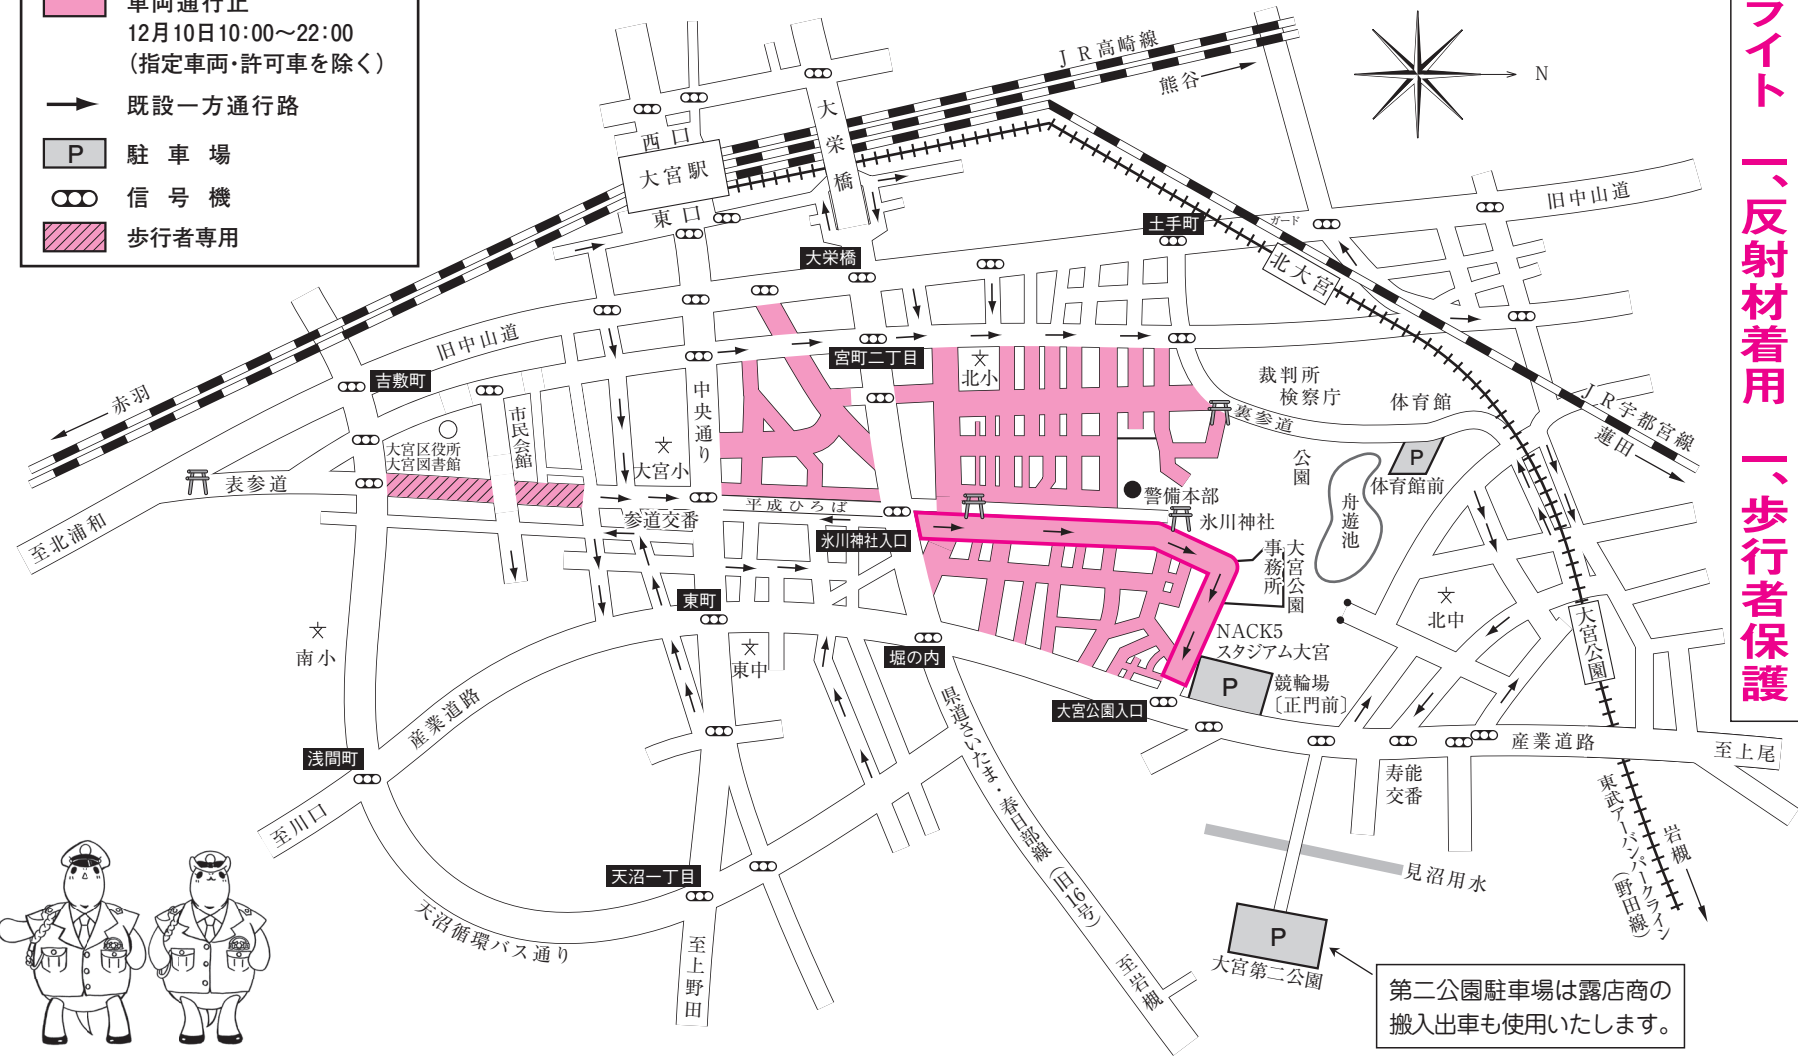

交通規制図 12月9日(月)・10日(火)

凡例

-  一方通行規制
12月9日10:00~翌日10:00
12月10日22:00~24:00
-  車両通行止
12月10日10:00~22:00
(指定車両・許可車を除く)
-  既設一方通行路
-  駐車場
-  信号機
-  歩行者専用

令和元年

※駐車場が少ないので車でのお越しはご遠慮ください。

十日市交通規制略図

市内は大変混雑いたしますので現場の指示に従ってください。

(公社)さいたま観光国際協会
大宮警察署

きらめき3H(トリプルエイチ)運動
 一、早めのライト
 一、反射材着用
 一、歩行者保護

ゆっくり走ろう大宮

第二公園駐車場は露店商の搬入出車も使用いたします。