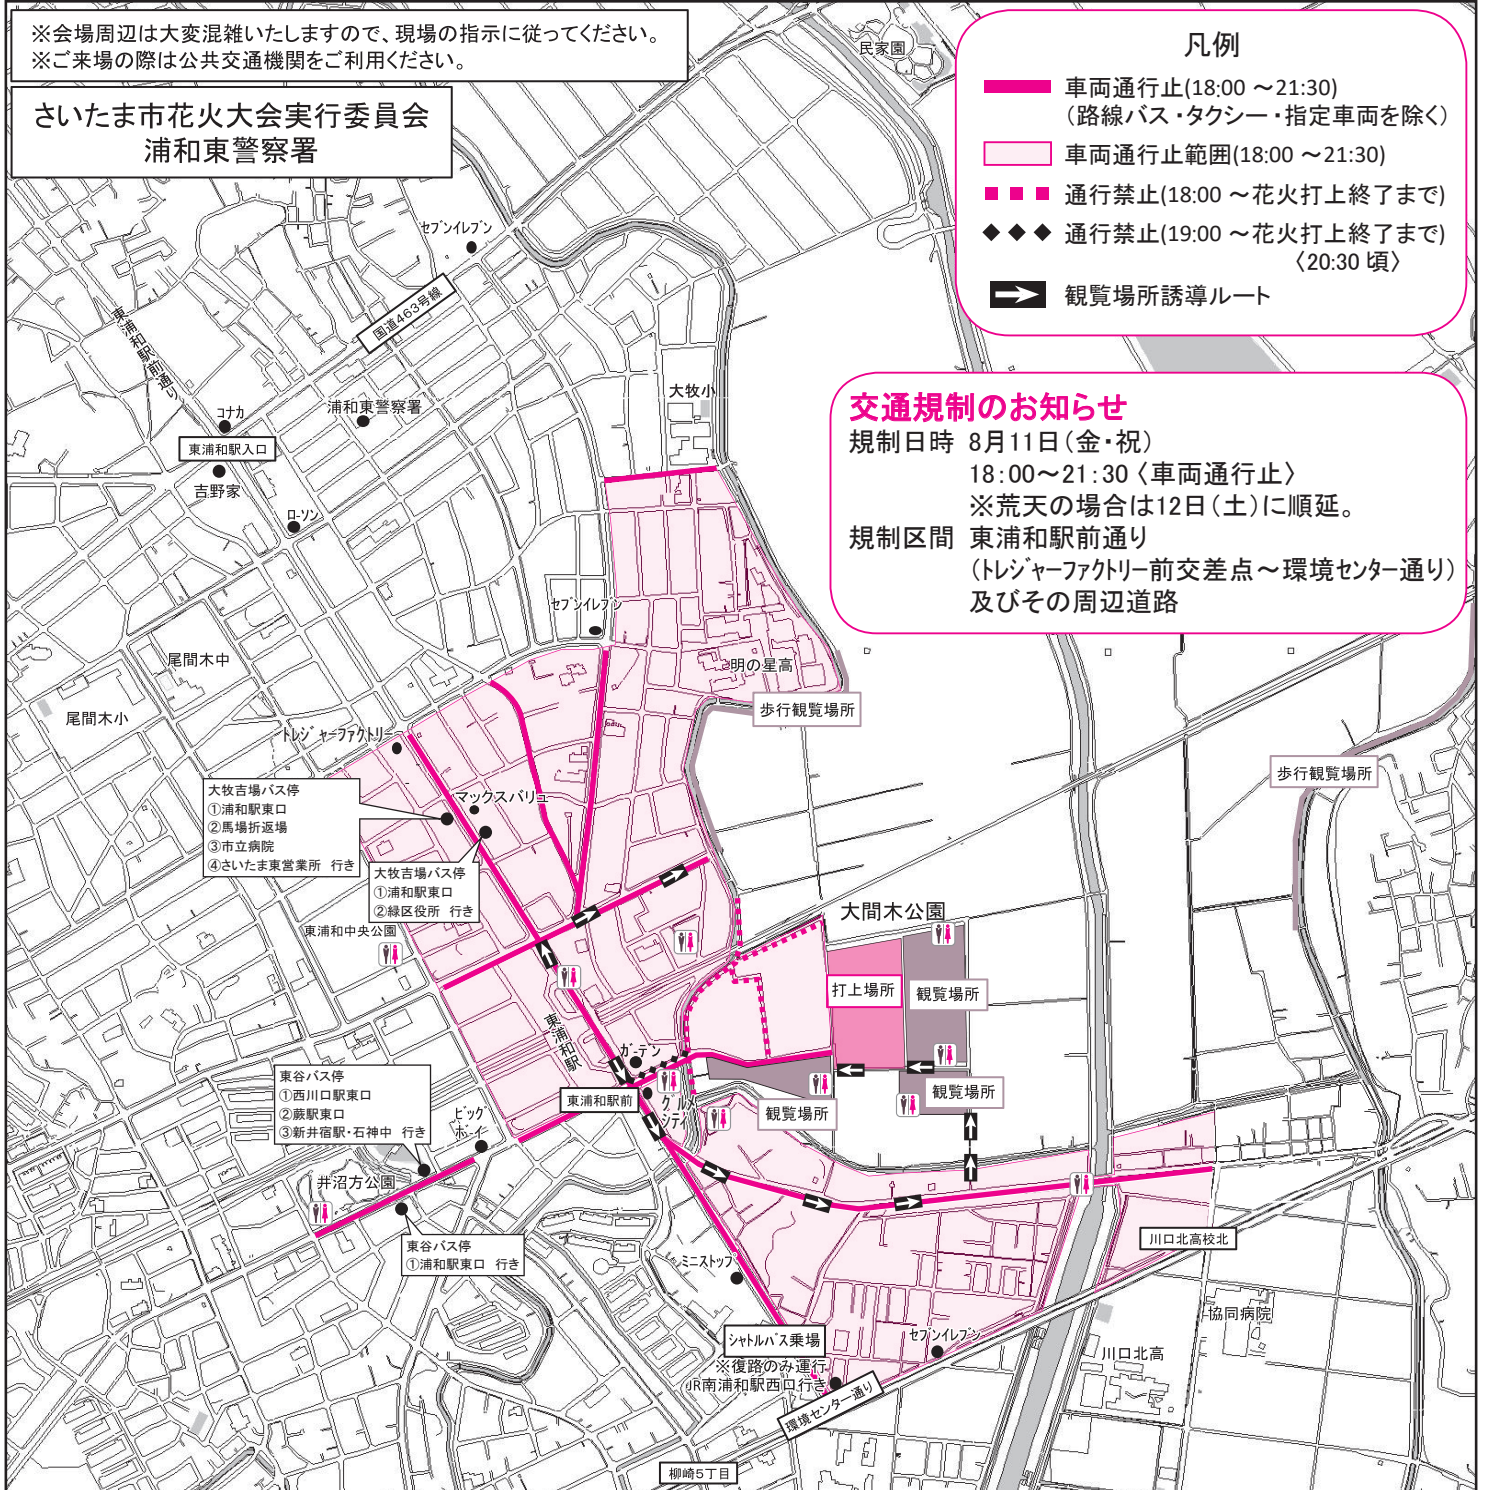

# 令和5年度「さいたま市花火大会」東浦和 大間木公園会場 交通規制図

※会場周辺は大変混雑いたしますので、現場の指示に従ってください。  
 ※ご来場の際は公共交通機関をご利用ください。

さいたま市花火大会実行委員会  
 浦和東警察署

## 凡例

- 車両通行止(18:00～21:30)  
(路線バス・タクシー・指定車両を除く)
- 車両通行止範囲(18:00～21:30)
- 通行禁止(18:00～花火打上終了まで)
- 通行禁止(19:00～花火打上終了まで)  
(20:30頃)
- 観覧場所誘導ルート

## 交通規制のお知らせ

規制日時 8月11日(金・祝)

18:00～21:30(車両通行止)

※荒天の場合は12日(土)に順延。

規制区間 東浦和駅前通り

(トレジャーファクトリー前交差点～環境センター通り)  
 及びその周辺道路

変更内容			
交通規制による路線バス変更内容(18時00分から21時30分頃)			
起終点の変更	変更前	変更後	対象系統
	東浦和駅	大牧吉場 東谷	<浦04> 浦和駅東口～明花～東浦和駅 <浦04-2・2H> 浦和駅東口～明花・東浦和駅～馬場折返場・市立病院 <浦04-3> 浦和駅東口～明花・東浦和駅～さいたま東営業所 <浦09> 浦和駅東口～浅間下～東浦和駅 <東浦01> 東浦和駅～芝原～馬場折返場 <東浦03> 東浦和駅～緑区役所 <東浦81> 東浦和駅～宮本～さいたま東営業所 <藤02> 藤駅東口～宮根～東浦和駅 <西川07> 西川口駅東口～六円橋・前川～東浦和駅 <東浦82> 東浦和駅～新井宿駅 <東浦82-2> 東浦和駅～石神中
迂回運行	対象系統	休止停留所	迂回区間(赤字…臨時に停車する停留所)
	<浦04> 浦和駅東口～明花～東浦和駅 <浦04-2・2H> 浦和駅東口～明花・東浦和駅～馬場折返場・市立病院 <浦04-3> 浦和駅東口～明花・東浦和駅～さいたま東営業所	東浦和駅(代替停留所…大牧吉場)	<浦04-2・2H><浦04-3>東谷(東浦和駅非経由)～大牧吉場
	<浦09> 浦和駅東口～浅間下～東浦和駅	東浦和駅・氷川神社・明の星学園・大牧小学校入口・浅間下	尾間木一会の谷～尾間木小入口～大牧吉場
	<東浦03> 東浦和駅～緑区役所	東浦和駅	イーストシティ北～井沼方団地～大牧吉場
	<藤02> 藤駅東口～宮根～東浦和駅 <西川07> 西川口駅東口～六円橋・前川～東浦和駅	東浦和駅・柳崎県営住宅(東浦和駅方向)	北園住宅～宮下橋～柳崎～東谷 / 東谷～柳崎県営住宅～柳崎(西川口駅・藤駅方向)
<東浦82> 東浦和駅～新井宿駅 <東浦82-2> 東浦和駅～石神中	東浦和駅・附島橋・東浦和団地入口	通船堀大橋～東谷 東谷～通船堀大橋	