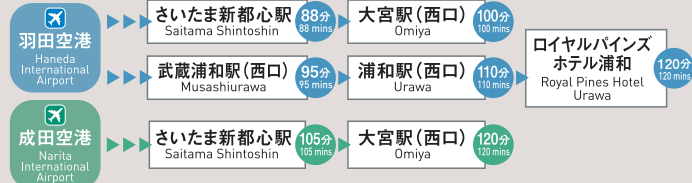

鉄道路線図 Rail Map

- JR新幹線 東北・上越・(北陸・秋田・山形)**
Shinkansen Tohoku・Joetsu (Hokuriku・Akita・Yamagata)
- JR上野東京ライン・湘南新宿ライン**
(JR宇都宮線・高崎線)
JR Ueno Tokyo Line・Shonan-Shinjuku Line (Utsunomiya Line・Takasaki Line)
- JR京浜東北線**
JR Keihin-Tohoku Line
- JR埼京線・川越線**
JR Saikyo Line・Kawagoe Line
- JR武蔵野線**
JR Musashino Line
- 東武アーバンパークライン(野田線)**
TOBU Urban Park Line
- 埼玉新都市交通(ニューシャトル)**
New Shuttle
- 埼玉高速鉄道(埼玉スタジアム線)**
Saitama Stadium Line

玄関口からのアクセス Access from the entrance

鉄道でのアクセス Railway

空港バスでのアクセス Airport Express Bus

welcome to **Saitama** 公益社団法人 **さいたま観光国際協会**
Saitama Tourism and International Relations Bureau

www.stib.jp

SaitamaTIB

MAPに掲載されている飲食店舗等は、さいたま観光国際協会の会員です。