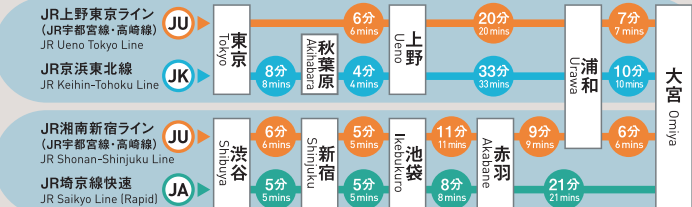

鉄道路線図 Rail Map

- JR新幹線 東北・上越・(北陸・秋田・山形)**
Shinkansen Tohoku・Joetsu (Hokuriku・Akita・Yamagata)
- JR上野東京ライン・湘南新宿ライン**
(JR宇都宮線・高崎線)
JR Ueno Tokyo Line・Shonan-Shinjuku Line (Utsunomiya Line・Takasaki Line)
- JR京浜東北線**
JR Keihin-Tohoku Line
- JR埼京線・川越線**
JR Saikyo Line・Kawagoe Line
- JR武蔵野線**
JR Musashino Line
- 東武アーバンパークライン(野田線)**
TOBU Urban Park Line
- 埼玉新都市交通(ニューシャトル)**
New Shuttle
- 埼玉高速鉄道(埼玉スタジアム線)**
Saitama Stadium Line

玄関口からのアクセス Access from the entrance

鉄道でのアクセス Railway

空港バスでのアクセス Airport Express Bus

welcome to **Saitama** 公益社団法人 **さいたま観光国際協会**
Saitama Tourism and International Relations Bureau

www.stib.jp

SaitamaTIB

MAPに掲載されている飲食店舗等は、さいたま観光国際協会の会員です。