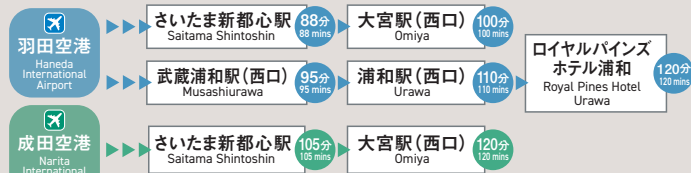

鉄道路線図 Rail Map

- JR新幹線 東北・上越・(北陸・秋田・山形)**
Shinkansen Tohoku・Joetsu (Hokuriku・Akita・Yamagata)
- JR上野東京ライン**
(宇都宮線・高崎線)
JR Ueno Tokyo Line (Utsunomiya Line・Takasaki Line)
- JR京浜東北線**
JR Keihin-Tohoku Line
- JR埼京線・川越線**
JR Saikyo Line・Kawagoe Line
- JR武蔵野線**
JR Musashino Line
- JR湘南新宿ライン**
(宇都宮線・高崎線)
JR Shonan-Shinjuku Line (Utsunomiya Line・Takasaki Line)
- 東武アーバンパークライン (野田線)**
TOBU Urban Park Line
- 埼玉新都市交通 (ニューシャトル)**
New Shuttle
- 埼玉高速鉄道 (埼玉スタジアム線)**
Saitama Stadium Line

玄関口からのアクセス Access from the entrance

鉄道でのアクセス Railway

空港バスでのアクセス Airport Express Bus

※成田空港行きは連休中の場合がございます。ご注意ください。
Highway buses to Narita Airport may be out of service. Please check for details.

welcome to **Saitama** 公益社団法人 **さいたま観光国際協会**
Saitama Tourism and International Relations Bureau