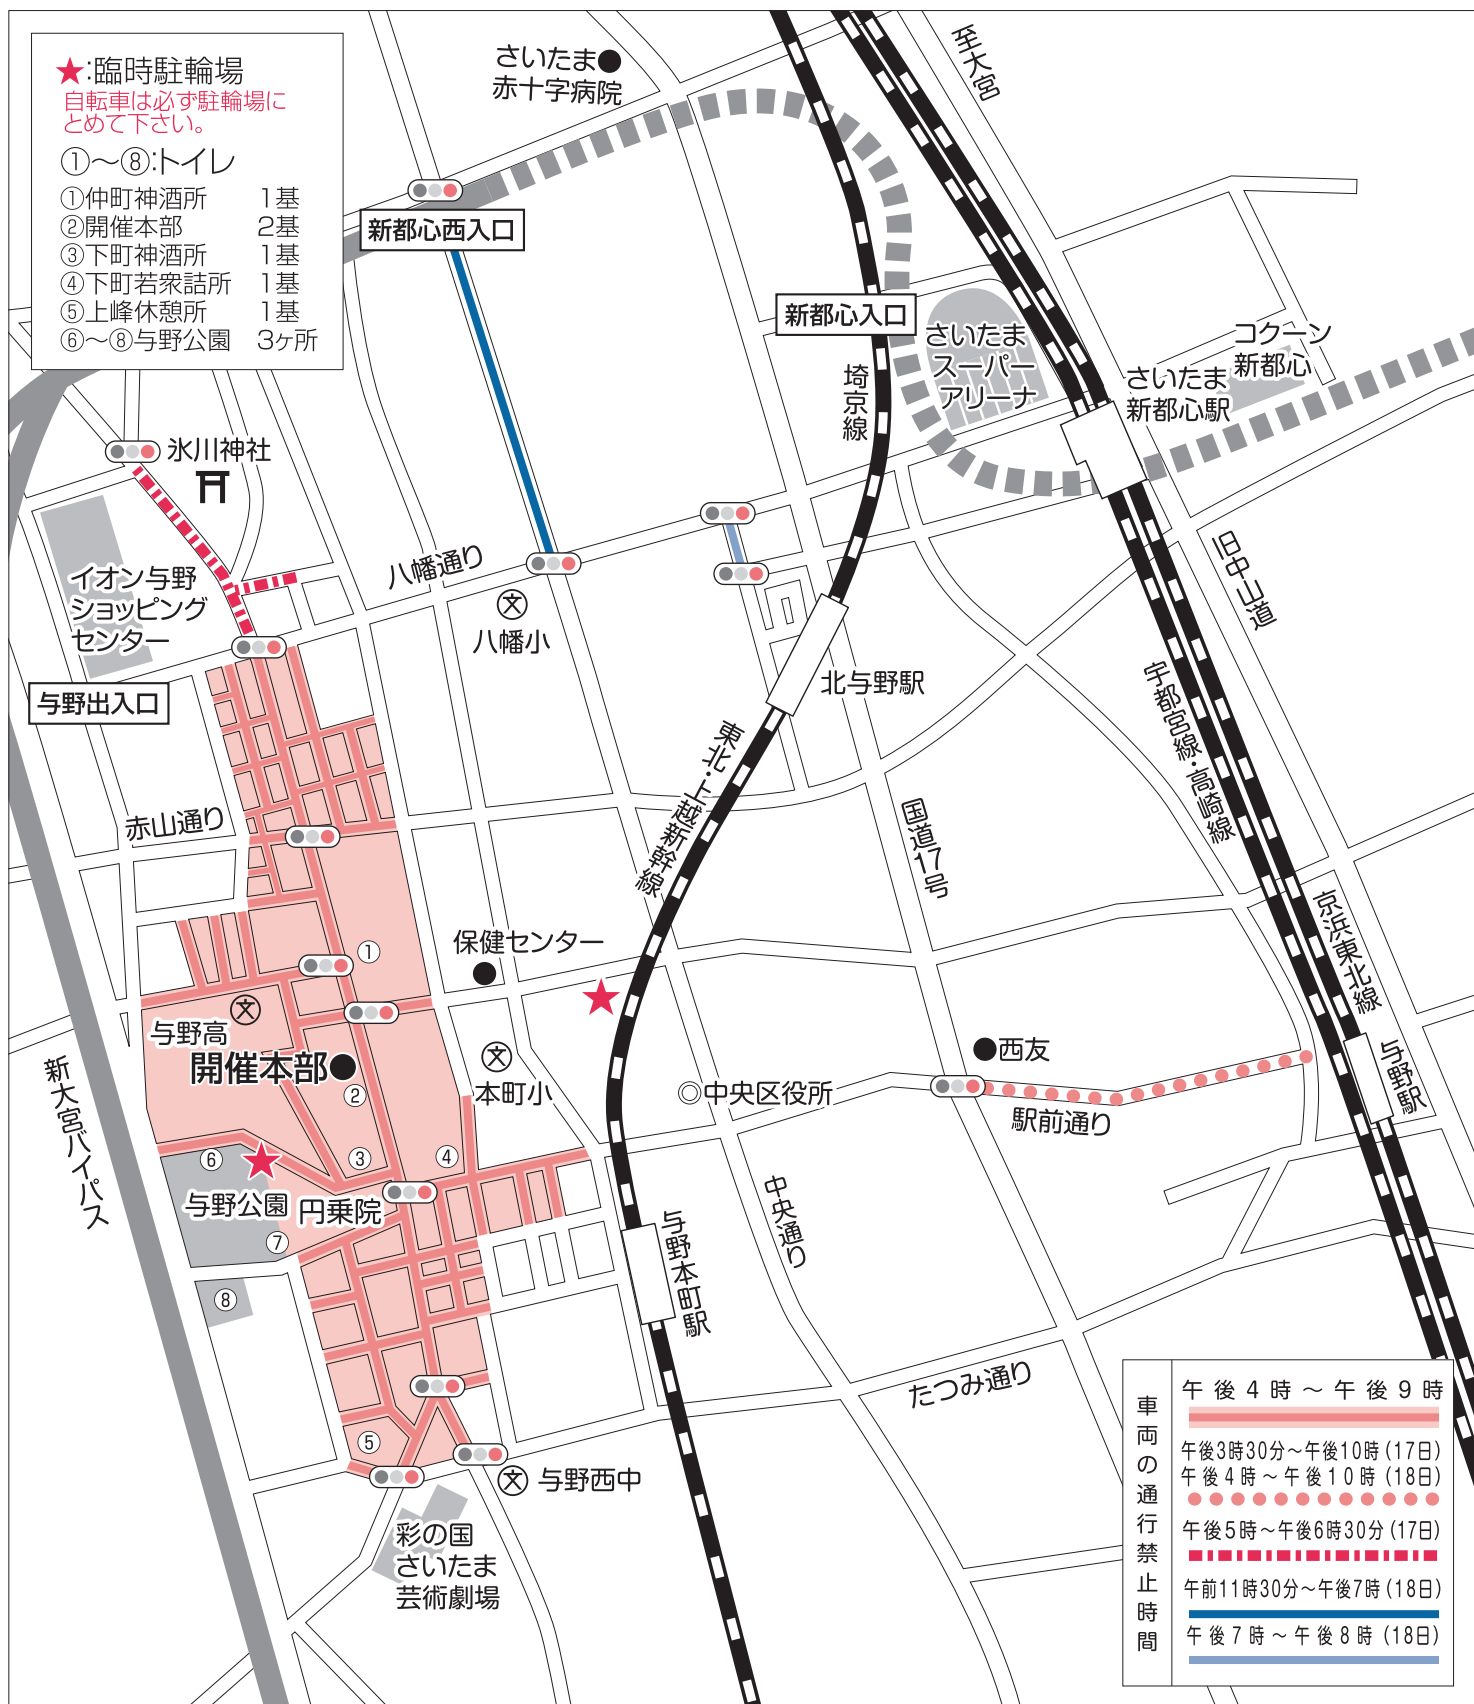

# 平成22年度 与野夏祭り交通規制図

平成22年7月17日(土)、18日(日)

本町通りは、大変混雑し危険ですので、ベビーカーのご使用はご遠慮ください。  
また、小さなお子様をお連れの方はご注意ください。

※当日は現場の警察署員及び係員の指示に従って下さい。  
また詳細については、ホームページにて確認をお願いします。  
<http://www.scvb.or.jp/>

与野夏祭り実行委員会(四町世話人会)  
上落合祭事委員会  
下落合祭礼本部  
浦和西警察署  
(社)さいたま観光コンベンションビューロー