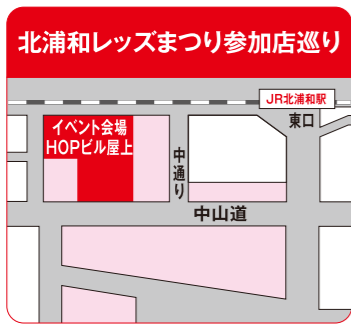

北浦和e街づくり
北浦和総合ポータルサイト
<http://www.kitaurawa.jp/>

彩の国 **だるま** せんべい

株式会社七越製菓
北浦和店 Tel 825-8322
本店 Tel 852-3753
<http://www.nanakoshi.co.jp>

〈1F〉化粧品・レディスファッション
〈2F〉美容室・バスタの店 1F・化粧品内ネイルサロン
〈3F〉催事場 〈4F〉ホール

3・4Fは、各種パーティー・ミニコンサート・会議・セミナー
説明会・展示即売会などに幅広くご利用になれます

JR東武 さいたま市浦和区北浦和 1-1-7
TEL.048-886-1011(代)
<http://www.p-daigo.co.jp>

SHOPPING PLAZA
すてきな暮らしとの出会い

HOP ホップ

浦和区北浦和3-1-3
TEL. 048-829-2695

やきとり 志げる

おいひの食べ物・飲み物と
明るひ笑顔でお待ちしています

Tel.048-832-1580
17:00~23:00 定休日/日曜・祝日
さいたま市浦和区北浦和 3-1-7
<http://www.amatias.com>

見学体験受付中!

シバタ音楽教室
NISSHO カルチャーセンター

琴勝流® 大正琴
KINSHOURYU TAISHOUKOTO
Tel.048-823-0033
さいたま市浦和区北浦和 1-11-11
<http://www.nissho-group.jp/kinshouryu/>

28th 北浦和GINZA レッズまつり 8|28(土)29(日) 抽選会場/HOPビル屋上

北浦和レッズまつり参加店巡り