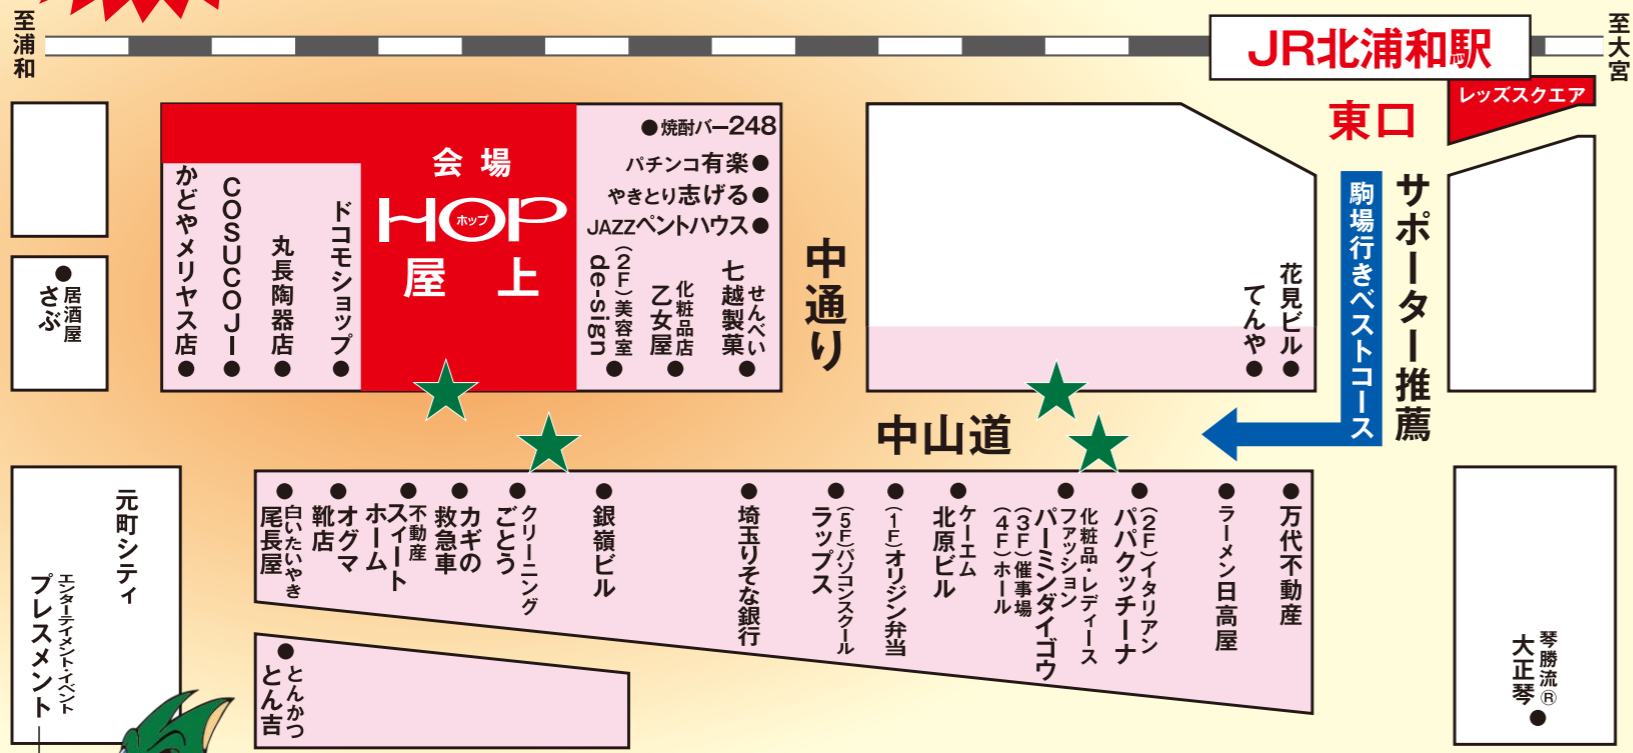

大人気の
抽選会!!

楽しい
ステージ!!

28th

北浦和GINZAレッズまつり

★正直屋(生ビール・ソフトドリンク・かき氷・焼きそば)
★肉の万世(カツサンド・ハンバーグサンド・コインロッケ)
★尾長屋(元祖白いたいやき) その他いろいろ!

飲んで食べて
お祭り気分満点!

パブリックビューイング開催!!

日程
8月 28(土) 29(日)
2日間とも 16:00~20:00
(ジャストタイムプレゼントよりスタート)

※この抽選券を切り取ってお持ち下さい。裏面もご覧ください。

28th 北浦和GINZA レッズまつり

★ 抽選券 ★

当たる! 当たる!

自転車
浦和レッズ戦
観戦チケット
商店賞など

● 抽選会場 / HOPビル屋上
8月 28(土) 29(日) 2日間とも16:00~20:00
主催: 北浦和GINZAレッズ商店会

2日間 ジャストタイム! 当たる!
抽選は1時間に1回! 2日間で計10回!

浦和レッズを盛り上げる
北浦和GINZA
レッズ商店会

がんばれ!浦和レッズ!

★ レディア像と選手の足型(キーパーは手型)設置場所

第8回 **北浦和GINZAレッズ商店会杯争奪4年生サッカー大会開催!!**
8|28(土)29(日) 会場:東京成徳学園大原グラウンド、北浦和小学校

北浦和レッズまつり参加&協賛店

尾長屋	ケーエム北原	七越製菓	NISSHOカルチャー
オグマ靴店	パーミンダイゴウ	乙女屋化粧品店	正直屋
スイートホーム	パバクッチーナ	美容室 de-sign	てんや
カギの救急車	日高屋	HOP	居酒屋さぶ
クリーニングごとう	万代不動産	ドコモショップ	エンターテインメントイベント
銀嶺ビル	焼酎バー248	丸長陶器店	プレスメント
埼玉りそな銀行	パチンコ有楽	COSUCOJI	
ラップパソコンスクール	志げる	かどやメリヤス店	
オリジン弁当	ペントハウス	とん吉	