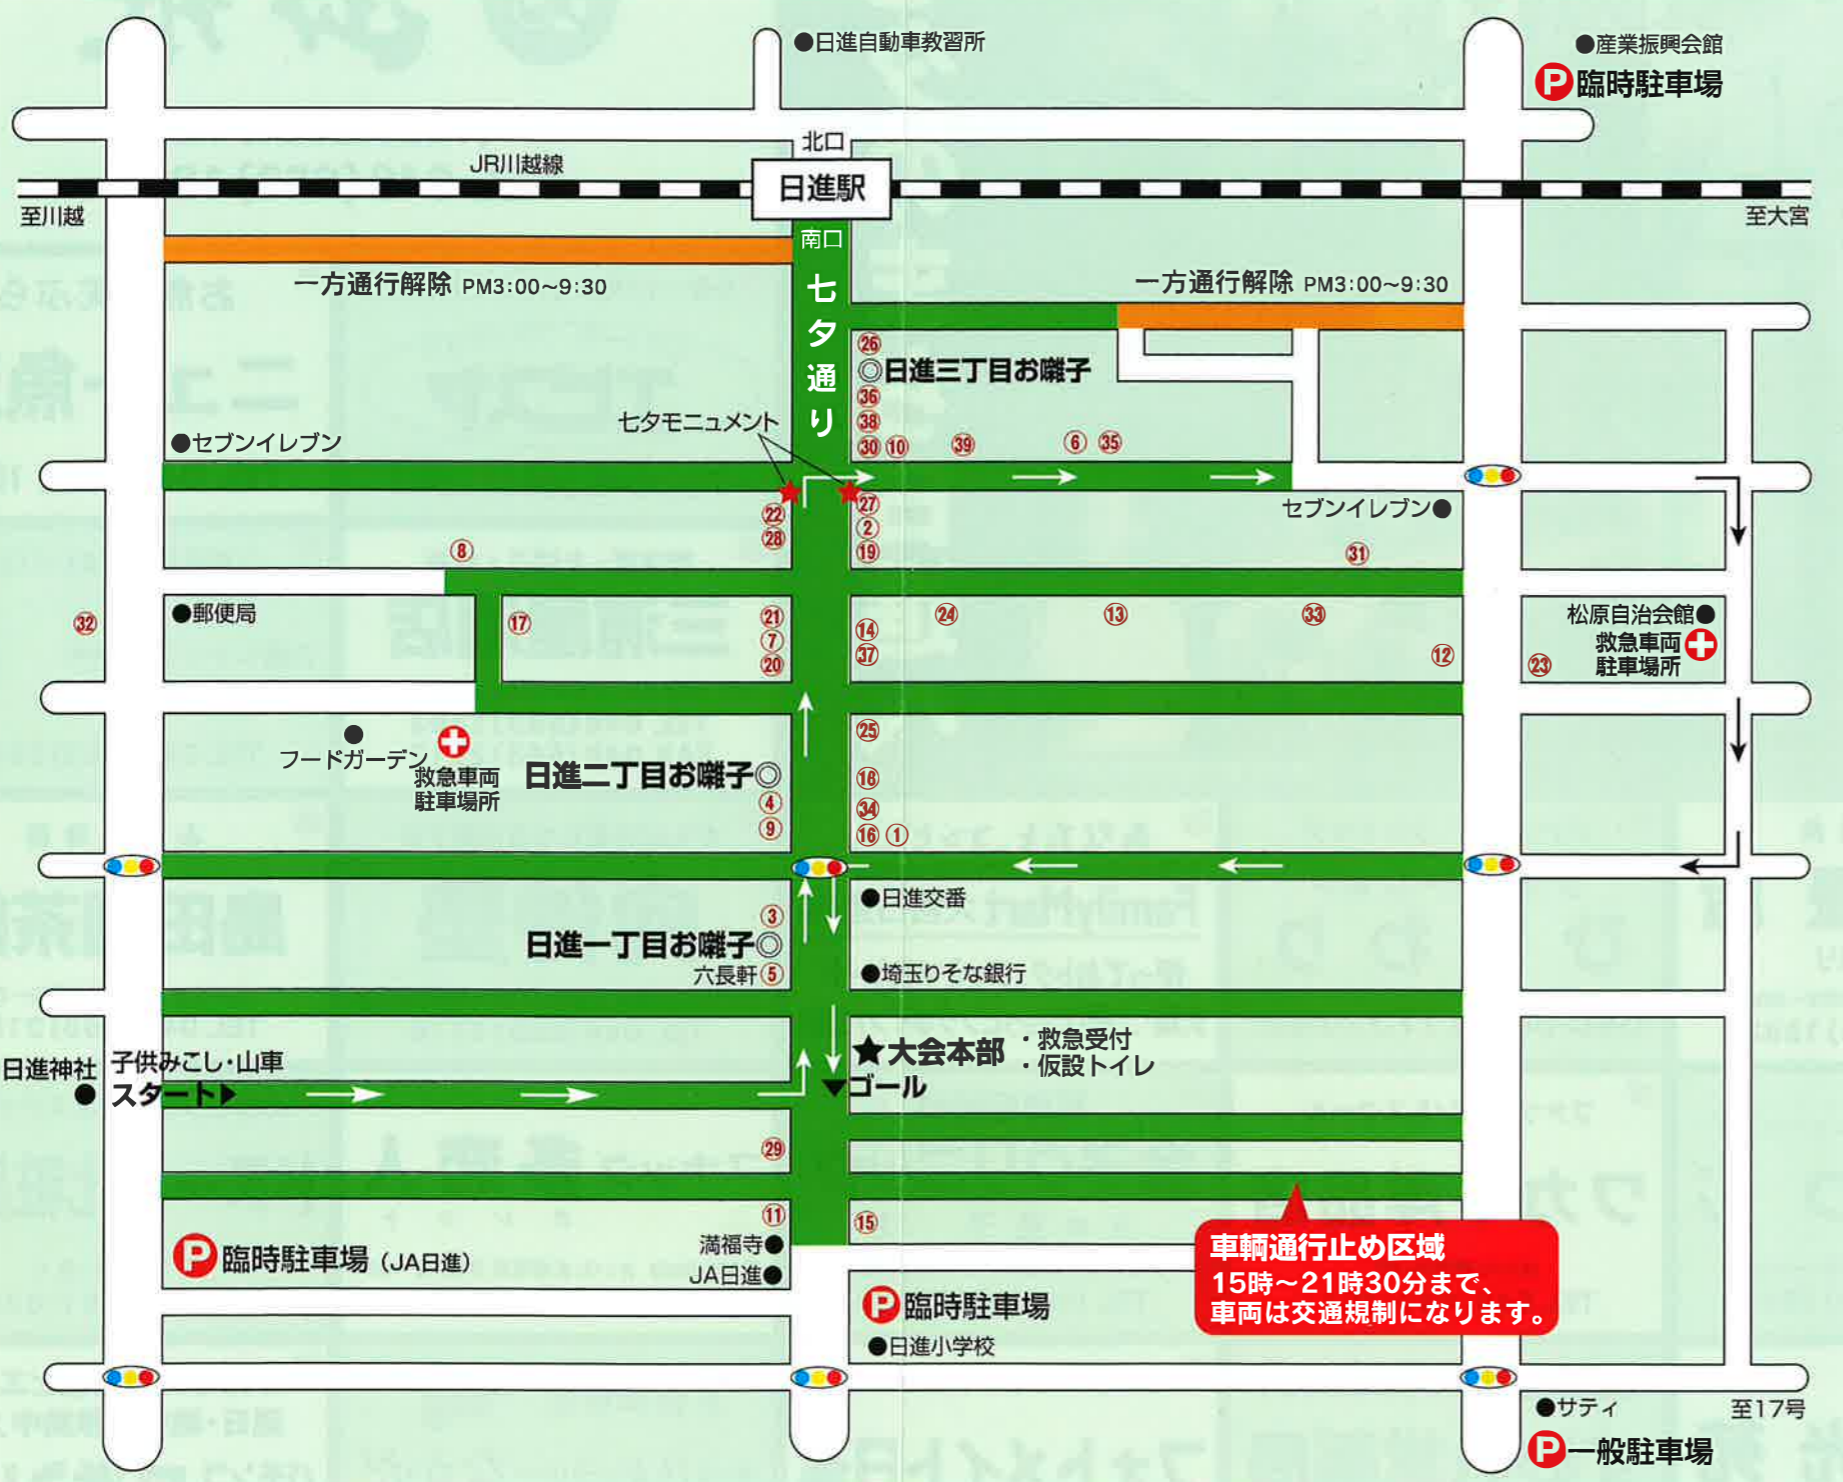

大宮日進七夕まつりガイドマップ

昭和40年代から受け継がれる、伝統ある七夕まつりです。
 この春、日進駅がリニューアルされ、さらに便利になり皆様をお迎え致します。
 南口七夕通りでは、地域の人たちの願いや夢を託した色とりどりの美しい竹飾りが街並みを彩ります。
 露天・夜店が通りいっぱいに出店し、お祭りムード一色となります。
 竹飾りが揺れる中、子ども神輿や山車、お囃子、よさこい鳴子踊りなど盛大に繰り広げられます。

〈アクセス〉
 JR川越線日進駅下車・南口七夕通り周辺
 新大宮バイパス「日進町交差点」より2km、
 国道17号線「大成4丁目」より1km

大宮夏まつり

第39回

大宮日進七夕まつり

第38回日進七夕まつり 埼玉県知事賞

平成22年

8/6(金) 7(土)

※雨天の場合は1日順延。
 ※イベントにつきましては、雨天等により変更する場合がございます。

- 日進神社~大会本部 午後3:00~約2時間
- 六長軒駐車場 午後3:00~9:30
- 三幸そば向かい側 午後3:00~9:30
- 八百金隣駐車場 午後3:00~9:30
- 七夕通り 午後5:30~
- 大会本部近く 午後5:00~8:30
- 午後7:00~

- 7(土)**
- 日進町一丁目お囃子連中
 - 日進町二丁目お囃子連中
 - 日進町三丁目お囃子連中
 - 二丁目子ども会(3団体)・三丁目子ども会のよさこい鳴子踊りと
葵和太鼓の共演
 - あらい太郎氏の似顔絵
 - 装飾コンクール審査表彰式
- 六長軒駐車場 午後3:00~9:30
 - 三幸そば向かい側 午後3:00~9:30
 - 八百金隣駐車場 午後3:00~9:30
 - 七夕通り 午後5:00~6:30
 - 大会本部近く 午後5:00~8:30
 - 大会本部にて 午後7:00~8:00