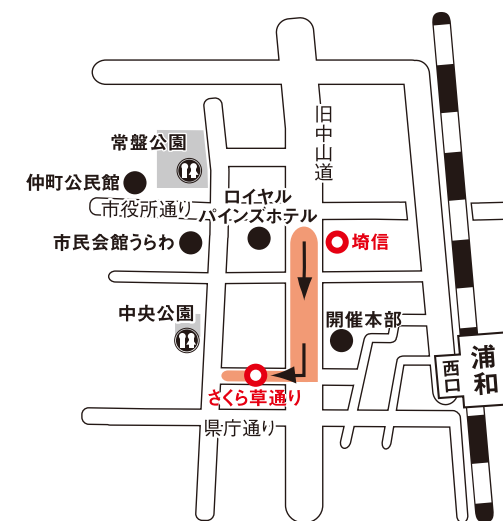

ぜひ、各会場で繰り広げられる「浦和まつり」に、多くの市民の皆様の御参加をいただき、この夏の思い出としていただければと存じます。

中山道会場

第15回 音楽パレード

7月18日 日

埼信前→さくら草通り 13:30～15:30

- 音楽パレード
- 友好都市物産展
南会津町、鴨川市、みなかみ町、南魚沼市
- 浦和商店街青年部連合会大バザール

※①はトイレのマークです。

- 13:30 ▶ 1 沼影小学校 金管バンド
- 2 辻小学校 金管バンド
- 3 栄和小学校 金管バンド
- 4 尾間木小学校 金管バンドクラブ
- 5 常盤北小学校 金管バンド
- 6 西浦和小学校 金管バンド
- 7 高砂小学校 金管バンドクラブ
- 8 仲本小学校 金管バンド
- 9 岸町小学校 金管バンドクラブ
- 10 土合小学校 金管バンド
- 11 善前小学校 金管バンド
- 12 野田小学校 金管バンド
- 13 大牧小学校 金管バンド
- 14 三室小学校 金管バンド
- 15 芝原小学校 金管バンド
- 14:00 ▶ 16 浦和大里小学校 金管バンドクラブ
- 17 大門小学校 金管バンド
- 18 浦和別所小学校 金管バンド
- 19 大谷場小学校 金管バンド
- 20 大谷場東小学校 金管バンド
- 21 原山小学校 金管バンド
- 22 大東小学校 金管バンド
- 23 中島小学校 金管バンド
- 24 木崎小学校 金管バンド
- 25 向小学校 吹奏楽部
- 26 文蔵小学校 金管バンド
- 27 針ヶ谷小学校 金管バンド
- 28 新開小学校 金管バンド
- 29 道祖土小学校 金管バンド
- 30 神田小学校 金管バンド
- 14:30 ▶ 31 常盤小学校 金管バンド
- 32 谷田小学校 金管バンド
- 33 仲町小学校 金管バンド
- 34 上木崎小学校 金管バンド
- 35 本太小学校 金管バンド
- 36 北浦和小学校 マーチングバンド
- 37 大久保小学校 金管バンド
- 38 大谷口小学校 金管バンド
- 39 田島小学校 金管バンド
- 40 辻南小学校 金管バンド
- 41 大久保東小学校 金管バンド
- 42 南浦和小学校 金管バンド
- 43 中尾小学校 金管バンド
- 15:00 ▶ 44 小松原女子高等学校 バトン部
- 45 さいたま市中学校吹奏楽連盟（田島中学校）
- 46 PL浦和バトンチーム
- 47 ルネサンスバンガード

中山道会場

第34回 浦和おどり 7月18日(日)

埼信前→さくら草通り 16:00~21:30

- 浦和おどり
- 浦和見沼太鼓
- 友好都市物産展
南会津町、鴨川市、みなかみ町、南魚沼市
- 浦和商店街青年部連合会大バザール

※①はトイレのマークです。

出発 順番	連名	連長氏名
16:00 ▶	1 浦子連	帆足和之
	2 さいたま市うらわ身体障害者福祉会連	中野勇
	3 久美愛園連	神尾亜紗子
	4 さいたま市立浦和中学・高等学校PTA連	細田益弘
	5 さいたま市立浦和南高等学校PTA連	佐藤恵実
	6 さくら草連	山村宏子
	7 松弘会三愛病院連	川井大輔
16:30 ▶	8 (社)埼玉中央青年会議所連	野崎博行
	9 国際交流市民の会連	松崎シズ
	10 工藤勘寿会連	工藤勘寿
	11 若駒流連	若駒春蘭
	12 見沼通船舟唄保存会連	橋本弘
	13 家庭倫理の会浦和連	内藤由香里
	14 第一経理・第一経営連	中島文男
	15 JAさいたま女性部連	内田登久子

中山道会場

第30回 みこしパレード 7月25日(日)

新浦和橋下→調神社 14:30~20:30

- 子どもたるみこし
- 木やり流し
- みこし
- おはやし

子どもたるみこし

市場通り入口 スタート

14:30 ▶ 浦和リトルリーグ

木やり流し