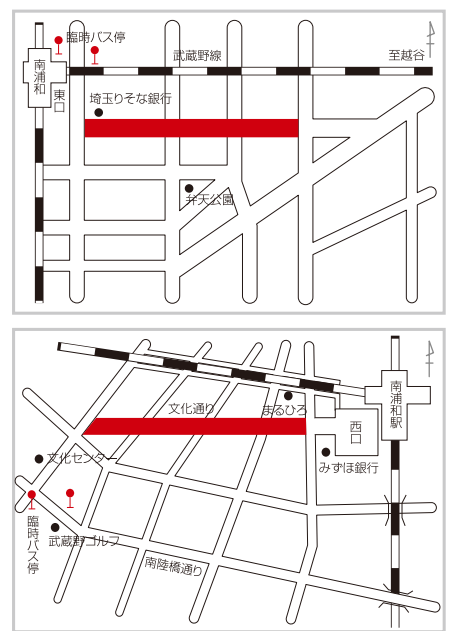

規制時間内の路線バスの運行

路線	音楽パレード浦和おどり	みこしパレード
東武バス 宮下~北浦和駅~浦和駅西口 東新井団地~北浦和駅~浦和駅西口 市立病院~北浦和駅~浦和駅西口	浦和駅前通り西進 ~県庁前交差点右折 ~市役所通り右折 ~旧中山道左折 11:00~終車	浦和橋停留所より 国道17号線(迂回)から 浦和駅西口 130~終車
国際興業バス 大久保浄水場、桜区役所、 西浦和車庫	浦和駅前通り西進~国道17号(県庁裏)右折~六間道路左折 11:00~終車	11:00~終車
馬場折り返し場、明花、 明花經由東浦和駅、 さいたま東営業所	変更ありません	浦和駅東口(東口通り) 7番より発着 11:00~終車
浦和美園駅 ※「市民会館入口」バス停は休止	浦和駅前通り西進~県庁前(東)交差点右折~市役所通り右折 11:00~終車	11:00~終車

平成22年度

中山道会場

音楽パレード・浦和おどり

7月18日(日) 雨天中止

みこしパレード

7月25日(日) 雨天決行

南浦和東口・西口会場

浦和よさこい・音楽パレード
浦和おどり・みこしパレード・
南浦和美味しいものパーク

7月25日(日) 雨天決行

主催 (社)さいたま観光コンベンションビューロー
埼玉県・さいたま市・さいたま商工会議所・
さいたま市浦和商店会連合会・
後援 浦和商店街青年部連合会
6月26日~7月25日
ご案内 ハローダイヤル
お問合せ 03-5777-8600 8時~22時・年中無休
駐車場はございませんので公共交通機関等でおいで下さい。

通行禁止区間

7月25日(日) 南浦和会場

雨天決行
南浦和駅東口駅前 ↔ 舟山通り交差点
10:00~21:30 車両通行止

規制時間内の路線バスの運行(国際興業バス)

経路	9:30~終車
南浦和駅東口 ↔ 柳崎循環 南浦和駅東口 ↔ 細野循環	南浦和東口駅前武蔵野線高架下に 臨時バス停を設置し運行

南浦和駅西口駅前 ↔ 文化センター前交差点

11:00~18:00 車両通行止

規制時間内の路線バスの運行(国際興業バス)

経路	10:00~18:30
南浦和駅西口 ↔ 戸田車庫 南浦和駅西口 ↔ 田島団地 南浦和駅西口 ↔ イオン北戸田ショッピングセンター	南浦和駅前一ツ木通り南進 ~南浦和陸橋西交差点右折 ~文化センター南交差点左折