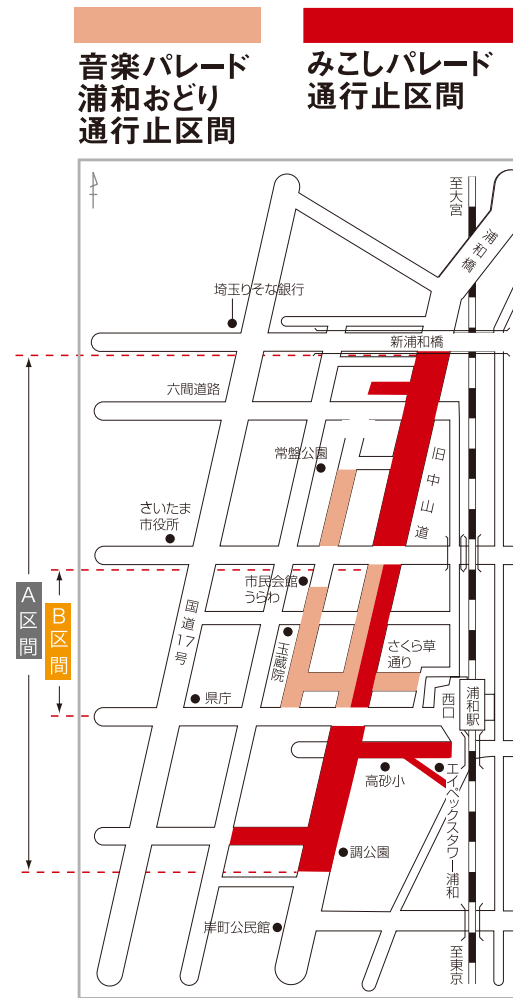

※各会場とも駐車場はございません。お車でのお出掛けはご遠慮下さい。

浦和まつり交通規制図

7月18日(日) 音楽パレード・浦和おどり

雨天中止
旧中山道仲町交差点 ↔ 浦和駅西口交差点間
及び玉蔵院通り常盤公園前から県庁通り **B区間**

13:00~22:00 車両通行止

7月25日(日) みこしパレード

雨天決行
旧中山道新浦和橋下 ↔ 岸町公民館前 **A区間**

13:00~21:00 車両通行止

規制時間内の路線バスの運行

路線	音楽パレード浦和おどり	みこしパレード
東武バス 宮下~北浦和駅~浦和駅西口 東新井団地~北浦和駅~浦和駅西口 市立病院~北浦和駅~浦和駅西口	浦和駅前通り西進 ~県庁前交差点右折 ~市役所通り右折 ~旧中山道左折 11:00~終車	浦和橋停留所より 国道17号線(迂回)から 浦和駅西口 130~終車
国際興業バス 大久保浄水場、桜区役所、 西浦和車庫	浦和駅前通り西進~国道17号(県庁裏)右折~六間道路左折 11:00~終車	11:00~終車
馬場折り返し場、明花、 明花經由東浦和駅、 さいたま東営業所	変更ありません	浦和駅東口(東口通り) 7番より発着 11:00~終車
浦和美園駅 ※「市民会館入口」バス停は休止	浦和駅前通り西進~県庁前(東)交差点右折~市役所通り右折 11:00~終車	11:00~終車

平成22年度

中山道会場

音楽パレード・浦和おどり

7月18日(日) 雨天中止

みこしパレード

7月25日(日) 雨天決行

南浦和東口・西口会場

浦和よさこい・音楽パレード
浦和おどり・みこしパレード・
南浦和美味しいものパーク

中山道会場

第30回 みこしパレード 7月25日(日)

新浦和橋下→調神社 14:30~20:30

- 子どもたるみこし
- 木やり流し
- みこし
- おはやし

子どもたるみこし

市場通り入口 スタート

14:30 ▶ 浦和リトルリーグ

木やり流し