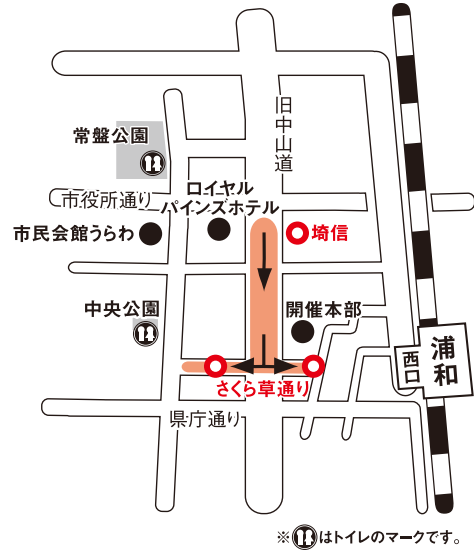

ぜひ、各会場で繰り広げられる「浦和まつり」に、多くの市民の皆様の御参加をいただき、この夏の思い出としていただければと存じます。

中山道会場

第15回 音楽パレード

7月18日 日

埼信前→さくら草通り 13:30～15:30

- 音楽パレード
- 友好都市物産展
南会津町、鴨川市、みなかみ町、南魚沼市
- 浦和商店街青年部連合会大バザール

※①はトイレのマークです。

- 13:30 ▶ 1 沼影小学校 金管バンド
- 2 辻小学校 金管バンド
- 3 栄和小学校 金管バンド
- 4 尾間木小学校 金管バンドクラブ
- 5 常盤北小学校 金管バンド
- 6 西浦和小学校 金管バンド
- 7 高砂小学校 金管バンドクラブ
- 8 仲本小学校 金管バンド
- 9 岸町小学校 金管バンドクラブ
- 10 土合小学校 金管バンド
- 11 善前小学校 金管バンド
- 12 野田小学校 金管バンド
- 13 大牧小学校 金管バンド
- 14 三室小学校 金管バンド
- 15 芝原小学校 金管バンド
- 14:00 ▶ 16 浦和大里小学校 金管バンドクラブ
- 17 大門小学校 金管バンド
- 18 浦和別所小学校 金管バンド
- 19 大谷場小学校 金管バンド
- 20 大谷場東小学校 金管バンド
- 21 原山小学校 金管バンド
- 22 大東小学校 金管バンド
- 23 中島小学校 金管バンド
- 24 木崎小学校 金管バンド
- 25 向小学校 吹奏楽部
- 26 文蔵小学校 金管バンド
- 27 針ヶ谷小学校 金管バンド
- 28 新開小学校 金管バンド
- 29 道祖土小学校 金管バンド
- 30 神田小学校 金管バンド
- 14:30 ▶ 31 常盤小学校 金管バンド
- 32 谷田小学校 金管バンド
- 33 仲町小学校 金管バンド
- 34 上木崎小学校 金管バンド
- 35 本太小学校 金管バンド
- 36 北浦和小学校 マーチングバンド
- 37 大久保小学校 金管バンド
- 38 大谷口小学校 金管バンド
- 39 田島小学校 金管バンド
- 40 辻南小学校 金管バンド
- 41 大久保東小学校 金管バンド
- 42 南浦和小学校 金管バンド
- 43 中尾小学校 金管バンド
- 15:00 ▶ 44 小松原女子高等学校 バトン部
- 45 さいたま市中学校吹奏楽連盟（田島中学校）
- 46 PL浦和バトンチーム
- 47 ルネサンスバンガード

中山道会場

第34回 浦和おどり 7月18日(日)

埼信前→さくら草通り 16:00~21:30

- 浦和おどり
- 浦和見沼太鼓
- 友好都市物産展
南会津町、鴨川市、みなかみ町、南魚沼市
- 浦和商店街青年部連合会大バザール

※①はトイレのマークです。

出発 順番	連名	連長氏名
16:00 ▶	1 浦子連	帆足和之
	2 さいたま市うらわ身体障害者福祉会連	中野勇
	3 久美愛園連	神尾亜紗子
	4 さいたま市立浦和中学・高等学校PTA連	細田益弘
	5 さいたま市立浦和南高等学校PTA連	佐藤恵実
	6 さくら草連	山村宏子
	7 松弘会三愛病院連	川井大輔
16:30 ▶	8 (社)埼玉中央青年会議所連	野崎博行
	9 国際交流市民の会連	松崎シズ
	10 工藤勘寿会連	工藤勘寿
	11 若駒流連	若駒春蘭
	12 見沼通船舟唄保存会連	橋本弘
	13 家庭倫理の会浦和連	内藤由香里
	14 第一経理・第一経営連	中島文男
	15 JAさいたま女性部連	内田登久子

中山道会場

第30回 みこしパレード 7月25日(日)

新浦和橋下→調神社 14:30~20:30

- 子どもたるみこし
- 木やり流し
- みこし
- おはやし

子どもたるみこし

市場通り入口 スタート

14:30 ▶ 浦和リトルリーグ

木やり流し