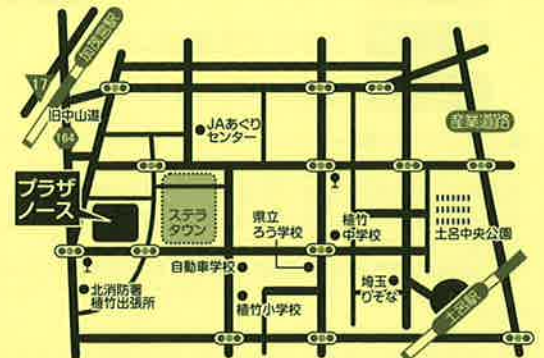

参加料 無料

対象 どなたでも参加OK

応募方法 当日直接会場まで

カメラをご持参いただければ、よりお楽しみいただけます。

(先着順のため、ご入場いただけない場合があります。)

●似顔絵コーナー●

宇佐見 セツ夫氏 関 としお氏 岡崎 忠英氏 (漫画家)

ご家族、カップルの似顔絵はいかがですか?

もちろんおひとりでも大歓迎!プロの漫画家3名が熟練の腕前であなたを色紙に描きます。

●11月13日(土) ユーモアスクエア(1F)/20日(土) 交流スタジオ(2F)
11:00~18:00(両日とも)

参加料 おひとり500円(一枚の色紙に2名の場合は1,000円となります。)

対象 どなたでも参加OK

応募方法 当日直接会場まで

<応募方法について>

各イベントの応募方法に“往復はがき”と記載のあるものは事前にお申し込みが必要です。

ご希望の方は、往復はがきに、

- ・参加を希望するイベント名
- ・住所
- ・氏名(ふりがな)
- ・年齢
- ・電話番号

を明記の上、下記へお送りください。各締切日は必着の日付です。1通のはがきで2名まで応募可能。応募者多数の場合は抽選となります。

〒331-0812 さいたま市北区宮原町1-852-1
プラザノース事業係「(イベント名)」係

交通案内 駐車場が混雑するため、なるべく公共交通機関をご利用ください

電車をご利用の場合

▶ニューシャトル……………[加茂駅]下車 徒歩 約5分

▶JR東北本線(宇都宮線) ……[土呂駅]下車 徒歩 約15分

バスをご利用の場合

▶JR宮原駅 ……路線バス[大宮駅東口]行き→[本郷住宅]下車

▶JR大宮駅 ……路線バス[上尾]行き、[上尾車庫]行き→[北区役所]下車