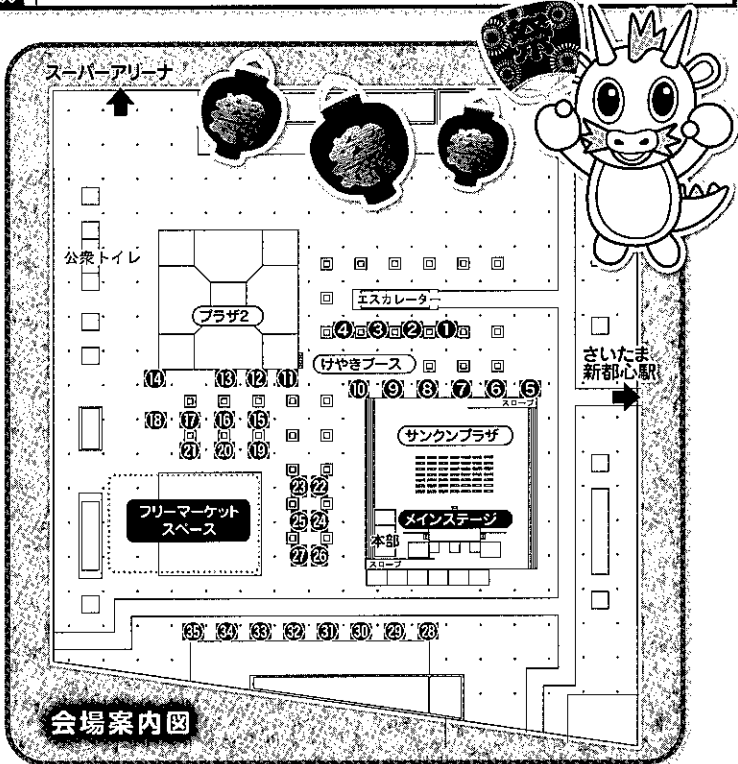

会場案内図

※イベント、会場及び時間は変更になる場合があります。

【お問い合わせ】 さいたま商工会議所青年部事務局

〒330-9626 さいたま市大宮区桜木町1-7-5 ソニックシティビル8階 TEL. 048-641-0084 FAX. 048-643-2720